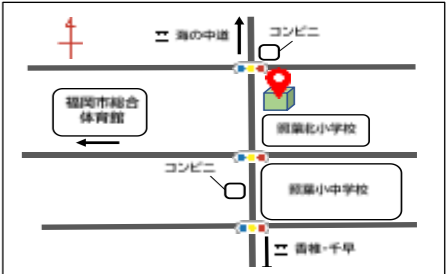

あそびロボット プログラミング体験

~照葉北・照葉公民館共催~

- 【日時】 8月4日(火) 10:00~12:00
- 【会場】 照葉公民館 講堂
- 【定員】 17組(先着順)
- 【対象】 小学生
- 【参加費】 無料
- 【講師】 内山 昭彦氏・竹島 七美氏
- 【申込開始】 7月5日(日)10:00~
- 【申込先】 照葉公民館 ☎ 092-674-3101

親子で作ろう! みつろうワークショップ

~自然素材でエコ!

万能みつろうクリームを親子で手作りしよう~

- 【日時】 7月29日(水) 10:00~12:00
- 【会場】 照葉北公民館 講堂
- 【定員】 30組(先着順)
- 【対象】 小学生親子
- 【材料費】 お一人500円
- 【講師】 大和田 久美子氏
- 【申込開始】 7月5日(日) 10:00~
- 【申込先】 照葉北公民館 ☎ 092-410-6071

子育てラボ

~照葉北校区自治協議会との共催事業~

おうちにいる子あつまれ!
パパもママもみんなであそぼう♪
初妊婦の方もどうぞ♪

【日時】 ①7月2日(木)10:00~12:00

- ◆みんなで七夕飾りつけ
  手型をとって飾ろう
- ◆スタッフによる体遊び
  読み聞かせ♪

②7月16日(木) 10:00~12:00

- ◆発達支援に携わる理学療法士 大田みなみさんによる
  『赤ちゃんから役立つ足育講座』
- ◆スタッフによる読み聞かせ♪・ミニお誕生日会

- 【会場】 照葉北公民館 講堂
- 【対象】 乳幼児とその保護者
  お気軽にご来場ください

7/9(木)10:00~12:00
お子さんの手型を使って
エッグプラントを
作りましょう♪
※7/2の参加者限定です。

《8月の子育てラボ》
6日・20日(いずれも木曜日)

照葉北公民館の1階のピロティで、みんなで水遊びを
企画中です♪Instagramでご案内しますので
チェックお願いします!

Study Room!

~夏休みの自習室開放のお知らせ~

夏休みの期間、公民館の空いているお
部屋を学習スペースとして開放いたし
ます!
クーラーの効いた涼しい部屋で、宿題
や自主学習をしませんか?

【開放期間と時間】

- ・期間:7月22日(水)~夏休み期間中
- ・時間:10時~16時

【ご利用にあたってのお願い】

- ・飲食は禁止です。
- ・ただし、熱中症対策のための水分補給のみ可能です。

【スタディールームを使用できない日】

- ・7月31日(金)
- ・8月12日(水)~15日(土)

照葉北公民館(TERIHAKITA Community Center)

住所:福岡市東区香椎照葉 7丁目5-2

☎: 410-6071 FAX: 410-6072

✉アドレス:terihakita148@jcom.zaq.ne.jp

ホームページ:http://gakushu.city.fukuoka.lg.jp

ブログ:https://terihakitako.blogspot.com

ブログ

インスタ

令和8年度 第1回東区人権セミナー

笑って 元気!

~元気な人は 人を褒め
元気がない人は 人をけなす~

- 【日時】 7月22日(水) 14:00開演
  (13:30開場・15:30終演予定)
- 【会場】 東市民センター なみきホール
  〒813-0044
  福岡市東区千早4-21-45
- 【講師】 鷹鳥屋神社宮司 矢野 大和さん
- 【定員】 先着500名 【参加費】 無料
- 【申込】 事前申込不要

託児あり(先着8名)1歳以上から未就学児
※希望者は7/17までに下記電話番号までお申込を
TEL:092-674-3981 FAX:092-674-3972
主催:東市民センター 共催:東区役所

手話通訳
要約筆記
あり

◆◆区役所・出張所に行かずに手続き◆◆
マイナンバーカード申請やマイナ保険証利用登録等の手続き
をサポートします。

公民館でカードを申請すると、後日、ご自宅に届くので大変
便利です。※要予約。初めてカード申請をされる方で、必要な本人
確認書類が揃っていない場合に限りです。また、カードをお持ちの方には
マイナ保険証利用登録や金受取口座登録の手続きをサポートします(予約不要)
※カードや電子証明書の更新手続きは公民館ではできません。

- 【日時】 8月8日(土)10時~12時
- 【会場】 照葉北公民館 講堂
- 【対象者】 東区に住民票のある方
- 【予約終了日】 8月4日(火)
- 【予約受付】 福岡市マイナンバーカード 総合コールセンター
  TEL 092-600-2402(9:00~18:00)
- 【必要な物】 事前にコールセンターにお問い合わせください。

地域交流会

~照葉北・はばたき校区~

「照葉北・はばたき校区社会福祉協議会共催」
「プラチナエイジ ミュージックカフェ」
懐かしいディスコミュージックに合わせて
体を動かしましょう♪

- 【日時】 7月10日(金)10:00~12:00
- 【会場】 照葉北公民館 講堂
- 【定員】 25名
- 【対象】 照葉北・照葉はばたき校区に
  お住いの概ね60歳以上の方
- 【参加費】 無料
- 【講師】 NPO法人福岡市レクリエーション協会
  理事長 みの ゆみこ氏

7月 行事予定		
日	曜日	予定
2	木	子育てラボ(体遊び)
3	金	こども病院生涯学習講座
5	日	【申込開始】 親子陶芸教室 みつろうワークショップ ロボットプログラミング(照葉公民館)
7	火	よかトレ上映(ロビー)
10	金	地域交流会
16	木	子育てラボ(足育講座)
19	日	臨時休館日(予定)
21	火	照葉北小学校 終業式 よかトレ上映(ロビー)
23-24	木・金	【夏休み企画】宿題やつつけよう!
27	月	【夏休み企画】親子陶芸教室
29	水	【夏休み企画】みつろうワークショップ
31	金	休館日

【休館日のお知らせ】

7月の休館日 19日(日)・31日(金)
7月19日(日)の利用申込がないときは、臨時休館します。
この日にご利用を希望される場合は7月9日(木)17:00
までにご連絡をお願いします。

照葉北公民館はよかトレ実践ステーションです。
7月より第1・3火曜日 11:00~11:30
ロビーにてよかトレのDVDを上映します!
ゆったりとしたストレッチの動画を流します。
立っても座っても大丈夫♪
祝いめでた体操と黒田節体操も流れますよ♪
7月は7日・21日です!

公民館は、9月末まで
クールシェアスポット
(涼み処)となります。
お気軽にご休憩ください
福岡市環境局

「おむつと安心定期便スタンプ」対象事業