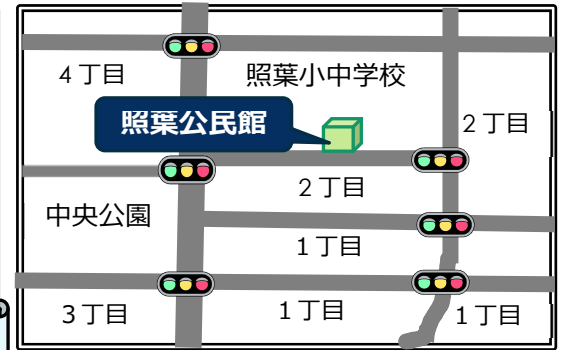

予約不要 夏休み学習コーナー

公民館で自習室として利用できます。
【日時】夏休み期間中 9:30~12:00
13:00~15:00
【会場】照葉公民館
【対象】小学生~高校生
★7月31日・8月13日~16日は休館日

7月の行事予定

日	曜	内容
3	金	こども病院講座 (会場: 照葉北公民館)
4	土	照葉ジョギング/グラウンド・ゴルフ 照葉校区自治協議会理事会/運営懇話会
7	火	ベビーリーフクラブ (水遊び)
11	土	照葉ジョギング/グラウンド・ゴルフ
12	日	臨時休館日
14	火	ベビーリーフクラブ (水遊び)
17	金	アイランドカフェ
18	土	照葉ジョギング/グラウンド・ゴルフ 救命救急講習会/照葉っこ広場
21	火	ソフトダーツ
25	土	通信制高校について 照葉ジョギング/グラウンド・ゴルフ
27	月	親子陶芸教室 (会場: 九州産業大学)
30	木	ペパえんぴつを作ろう!
31	金	定例休館日

予約不要

救命救急講習会

【日時】7月18日(土) 10:00~11:30
【会場】照葉公民館
【内容】・もしもの時の応急手当、
胸骨圧迫とAEDの取り扱い
・発見から救急車到着までの一連の流れ (ファイ太くん)
★いざという時のために皆で学びましょう!
《照葉校区自治協議会安全・安心部共催》

予約不要

ベビーリーフクラブ

乳幼児親子の交流の場 (出入時間自由) です。今月は水遊びをしますので、着替えやバスタオル等お持ちください。天候によっては室内遊びになることがあります。
【日時】7月7日(火) 10:00~12:00
7月14日(火) 10:00~12:00
【会場】照葉公民館 講堂

福岡市東区香椎照葉2丁目2番12号 インスタグラム
TEL 092-674-3101
FAX 092-674-3102
ブログ <http://terihako.blogspot.com/>
<http://gakushu.city.fukuoka.lg.jp/>

照葉公民館Instagramを開設しました! 見てね(^_^)👉

みんなの楽しい出会いと居場所

アイランドカフェ 予約不要
赤ちゃんからシニアの方対象の多世代交流の場です。民生委員やいきいきセンターのスタッフもいます。在宅で介護をされている方もお気軽にご参加ください。
今回は冷たい飲み物 (アイスフロートなど) とお菓子を用意してお待ちしております。
お楽しみに(^_^)
【日時】7月17日(金) 10:00~12:00
【会場】照葉公民館
【対象】赤ちゃんからシニア