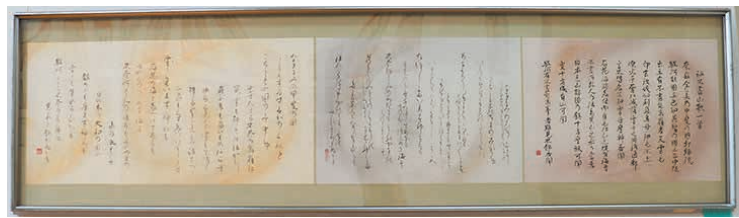

③「万葉歌 不尽山を詠みし歌一首 高橋蟲麿 (万葉)」

受賞者一覧 ※敬称略 ※特別賞は来場者の投票で選出。

	会長賞	区長賞	奨励賞	特別賞
絵画	君塚裕美 (①)	末永隼人	保里成光、濱崎照美、西田文代	上野啓二
絵画 (中学生)	棚町琉衣 (②)	古川桃子	兵頭凜南、上野董、後藤煌人	南碧海
書	竹下登志子 (③)	日下部瑞萌	中道洋子、浦塚理恵子、山野つる代	ハタユミ
書 (中学生)	日下部亜滯 (④)	前田望喜	鬼倉つくし、行武愛奈、籾優奈	大石楓
写真	乗常信子 (⑤)	平田俊	森本雪子、松永智幸、城戸明	香野晴美
グラフィック デザイン	岡田幹 (⑥)	脇田実歩	白木碧依、宿利さくら、安永七海	永石莞菜

📍 岡まつりはかた実行委員会事務局 (区企画振興課内) ☎419-1043 📠434-0053

ほやほやママの子育て教室

初めて子育てをする人が対象の、育児に役立つ情報を伝える教室です。赤ちゃんの体重測定や参加者同士の交流会もあります。

📅 3月25日(火)午後1時30分～2時45分 (受け付けは1時から) 📍 区役所5階集団指導室 📞 区地域保健福祉課 ☎419-1100 📠 402-1169 📄 区内在住の令和6年12月、令和7年1月生まれの第1子と保護者 ☎ 先着20組 📄 無料

📅 3月3日(月)午前9時30分から区ホームページ(「ほやほやママの子育て教室」で検索)内の申込フォームで申し込みを。📄 母子健康手帳、バスタオルなど子どもの身の回りで必要なもの。

きんしゃい♪フレイル予防教室

フレイルとは、加齢とともに心身の活力が低下した状態をいいます。教室では、運動の実技を通して、予防のポイントを学びます。

📅 4月9日(水)、16日(水)、23日(水)、5月7日(水)午前10時～正午 (全4回) 📍 区役所5階指導室 📞 区地域保健福祉課 ☎419-1100 📠 402-1169 📄 介護保険サービスを利用していない区在住の65歳以上の人 ※申し込み時に簡単な問診あり。☎ 抽選で15人 📄 無料

📅 3月19日(水)午後5時までに区ホームページ(「博多区フレイル予防教室」で検索)内の申し込みフォームか電話、ファクスで問い合わせ先へ申し込みを。

県知事選挙の期日前投票所

3月23日(日)は県知事選挙の投票日です。当日の投票所については、投票入場整理券(はがき)をご確認ください。

当日に投票できない人は、期日前投票をご利用ください。

📍 区選挙管理委員会 ☎419-1006 📠452-6735

1. ●博多区の人が投票できる期日前投票所
   - ・博多区役所1階多目的スペース = 3月7日(金)～22日(土)午前8時30分～午後8時
   - ・さざんびあ博多1階市民ロビー = 3月15日(土)～22日(土)午前10時～午後8時
   - ・らぼーと福岡1階メディアパーク = 3月15日(土)～22日(土)午前10時～午後7時
   - ・ソラリアプラザ1階ソラリアゼファ = 3月15日(土)～22日(土)午前10時～午後7時
2. ※福岡市役所に期日前投票所はありません。

3月・4月 区役所が混雑します

引っ越しシーズンは区役所窓口が大変混雑し、手続きに2時間以上かかることもあります。下記の便利なサービスをご利用ください。

📍 区市民課 ☎419-1009 📠432-2866

市外への転出届は オンライン・郵送で

福岡市 転出届

検索

市外に引っ越しをする人は、マイナンバーカード(暗証番号が必要)を利用し、引っ越し予定の30日前から引っ越し後10日までオンラインで転出の届け出ができます。

また、郵送でも申請できます。必要書類(市外転出届、本人確認の写し、返送先住所と宛名を記入し切手を貼った返信用封筒)を博多区役所に郵送すると、区役所から「転出証明書」を申請者に返送します。申請様式は市ホームページでダウンロードできます。

区役所窓口を臨時開庁します

3月30日(日)・4月6日(日)
午前9時～午後1時

▷市民課▷保険年金課▷福祉・介護保険課▷子育て支援課一を開設し、転出・転入に伴う手続きを受け付けます(市民課では、証明

書やマイナンバーカードの受け取りも可)。

博多区役所 立体駐車場と 連絡通路が完成しました

駐車場が3月1日(土)に下図の場所へ変わります。車の出入り口が変わりますのでご注意ください。また、駐車場の3階と区役所2階が連絡通路でつながり、直接区役所に入ることができます。

📍 区総務課 ☎419-1004 📠452-6735