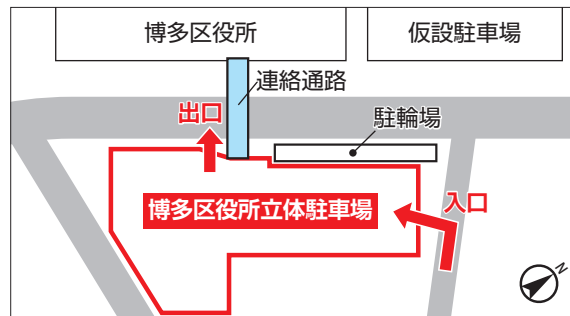

書やマイナンバーカードの受け取りも可)。

博多区役所 立体駐車場と 連絡通路が完成しました

駐車場が3月1日(土)に下図の場所へ変わります。車の出入り口が変わりますのでご注意ください。また、駐車場の3階と区役所2階が連絡通路でつながり、直接区役所に入ることができます。

📍 区総務課 ☎419-1004 📠452-6735

博多警察署からのお知らせ

たむろや座り込み等、公共の場所で通行を妨げる行為は禁止されています。博多警察署は、中学校の卒業式が行われる3月7日(金)に博多駅等の警戒を強化します。公共の場所で騒ぐなど、周囲の人に不安を与える行為をした場合は、補導等の措置を取ることがあります。安全安心なまちづくりに向けて、ご協力ください。📍 博多警察署 ☎412-0110