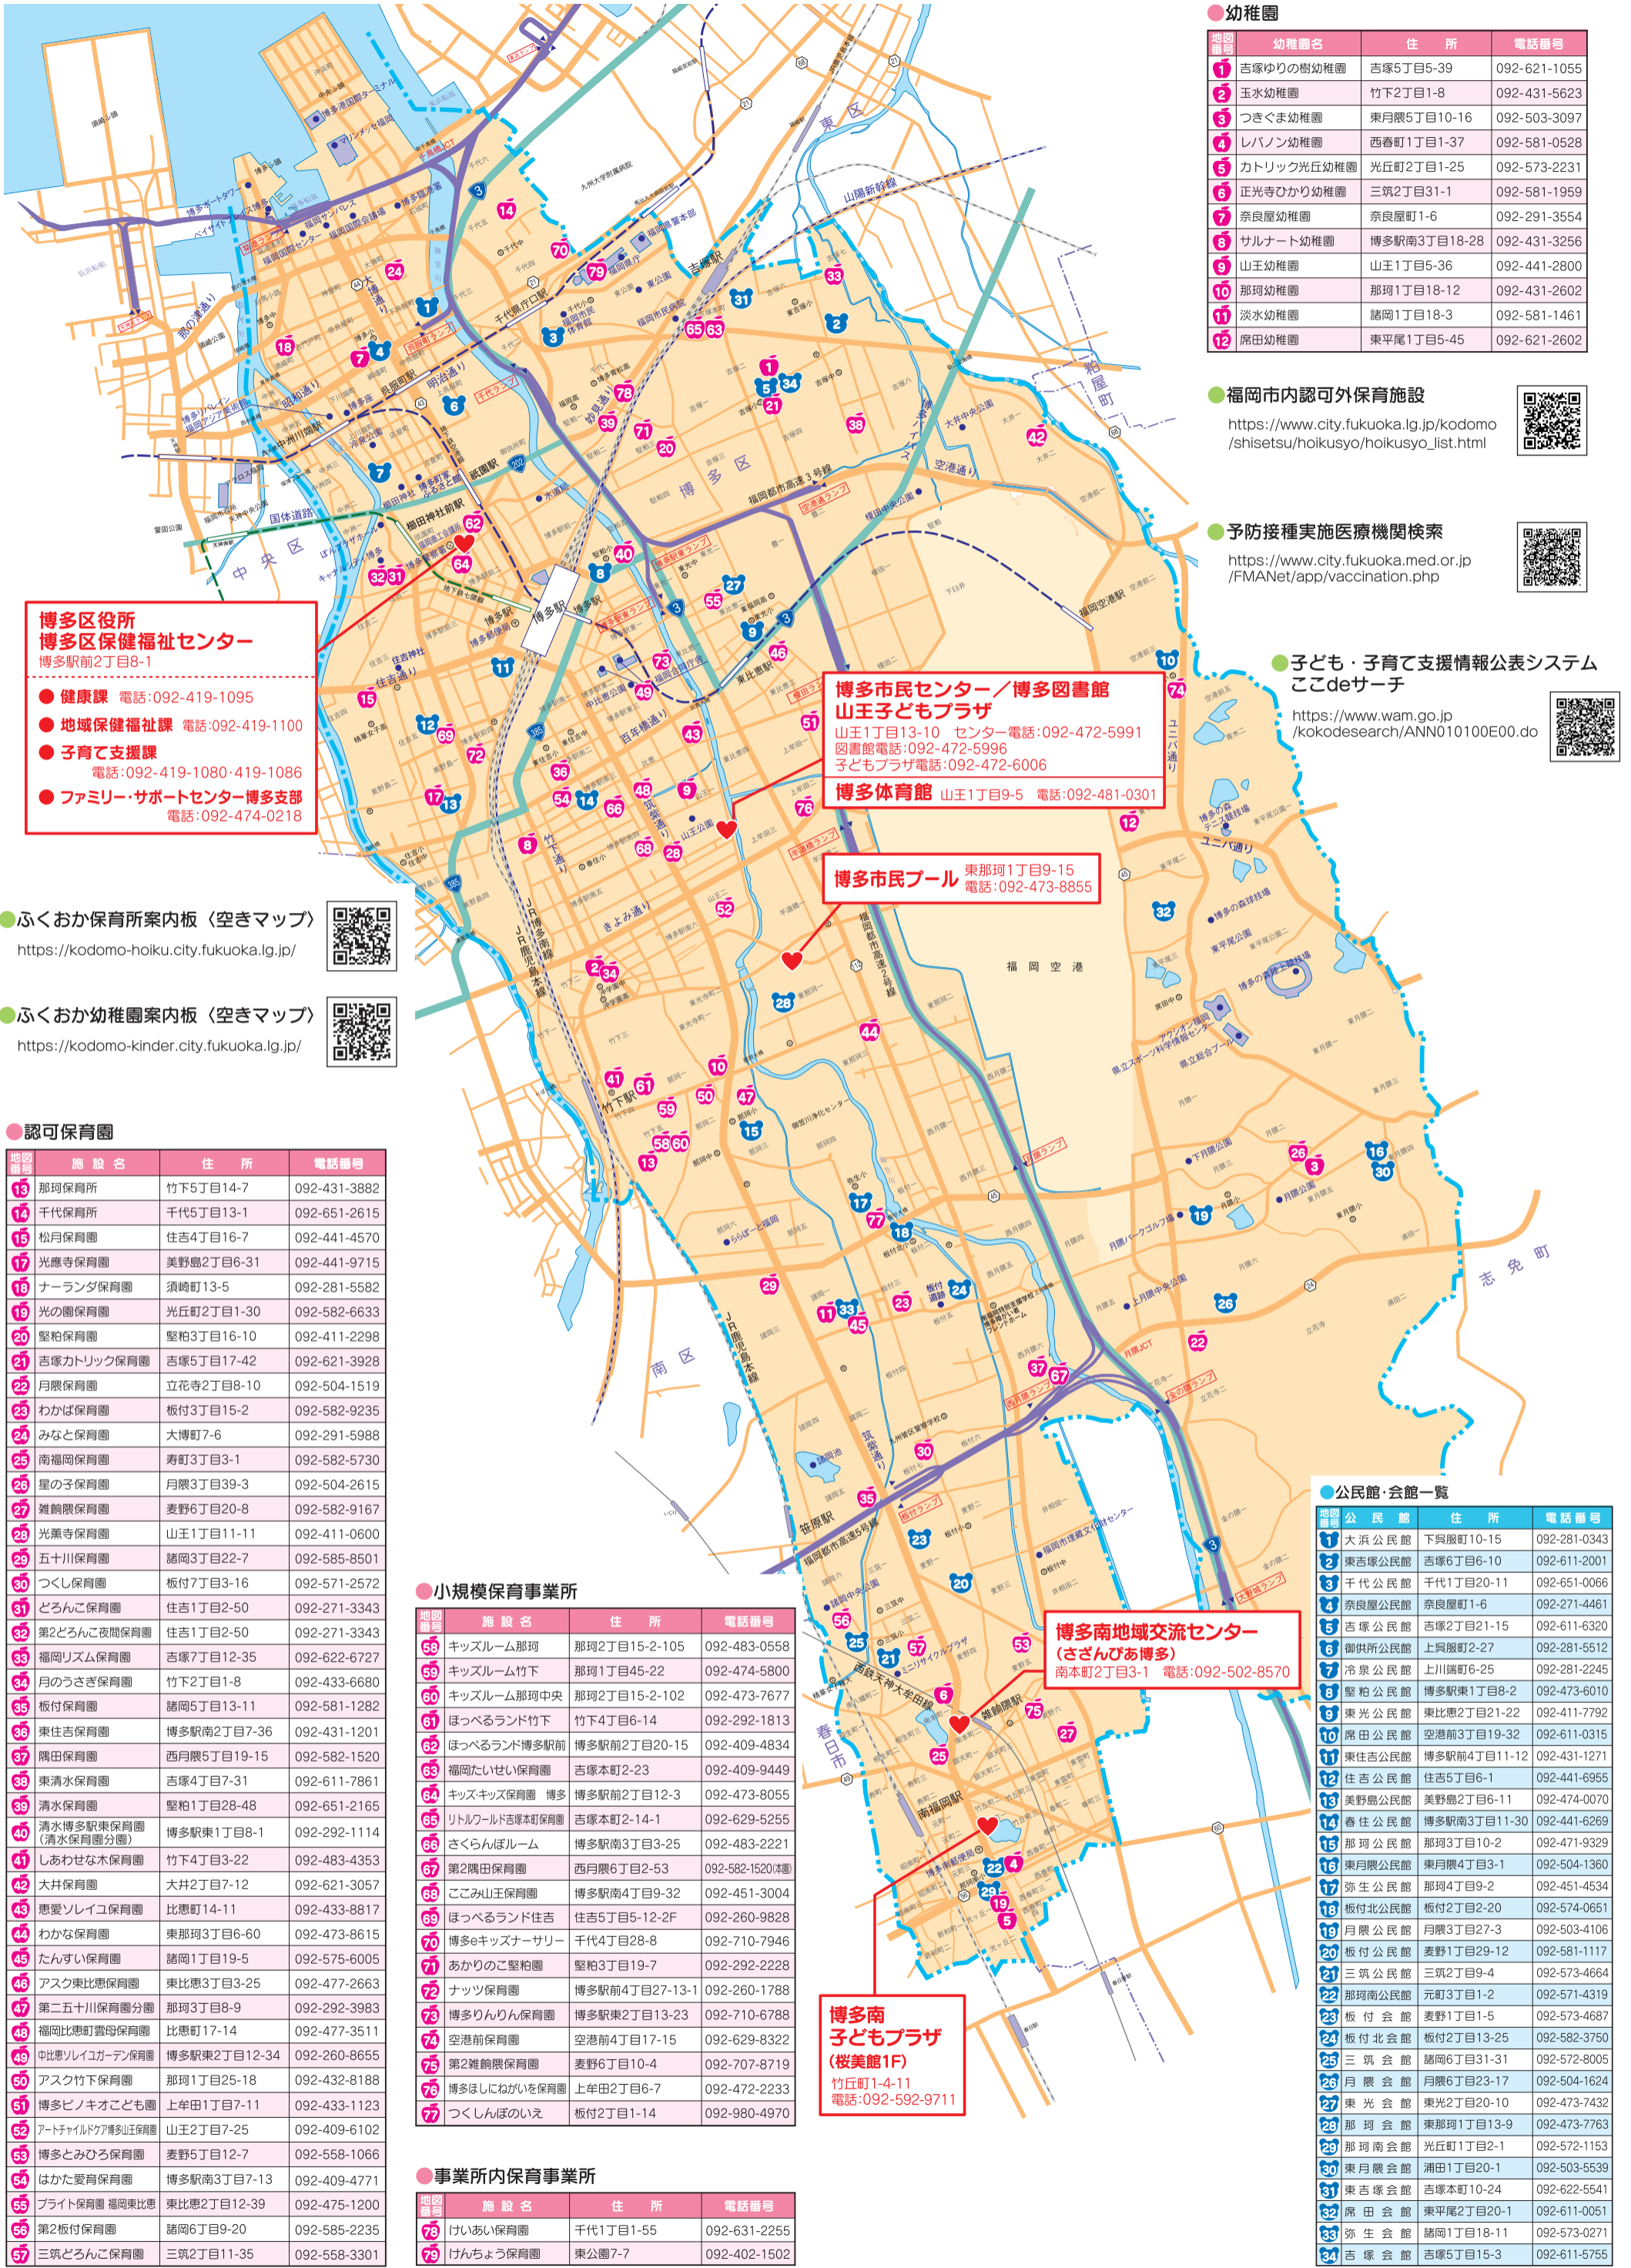

● 幼稚園

地図番号	幼稚園名	住所	電話番号
1	吉塚ゆりの樹幼稚園	吉塚5丁目5-39	092-621-1055
2	玉水幼稚園	竹下2丁目1-8	092-431-5623
3	つきぐま幼稚園	東月隈5丁目10-16	092-503-3097
4	レバノン幼稚園	西春町1丁目1-37	092-581-0528
5	カトリック光丘幼稚園	光丘町2丁目1-25	092-573-2231
6	正光寺ひかり幼稚園	三筑2丁目31-1	092-581-1959
7	奈良屋幼稚園	奈良屋町1-6	092-291-3554
8	サルナート幼稚園	博多駅南3丁目18-28	092-431-3256
9	山王幼稚園	山王1丁目5-36	092-441-2800
10	那珂幼稚園	那珂1丁目18-12	092-431-2602
11	淡水幼稚園	諸岡1丁目18-3	092-581-1461
12	席田幼稚園	東平尾1丁目5-45	092-621-2602

● 福岡市内認可外保育施設

<https://www.city.fukuoka.lg.jp/kodomo/shisetsu/hoikusyo/hoikusyo_list.html>

● 予防接種実施医療機関検索

<https://www.city.fukuoka.med.or.jp/FMANet/app/vaccination.php>

● 子ども・子育て支援情報公表システム
ここdeサーチ

<https://www.wam.go.jp/kokodesearch/ANN010100E00.do>

**博多区役所
博多区保健福祉センター**
博多駅前2丁目8-1

- 健康課 電話:092-419-1095
- 地域保健福祉課 電話:092-419-1100
- 子育て支援課 電話:092-419-1080・419-1086
- ファミリーサポートセンター博多支部 電話:092-474-0218

**博多市民センター／博多図書館
山王子どもプラザ**
山王1丁目13-10 センター電話:092-472-5991
図書館電話:092-472-5996
子どもプラザ電話:092-472-6006

博多体育館 山王1丁目9-5 電話:092-481-0301

博多市民プール 東那珂1丁目9-15
電話:092-473-8855

**博多南地域交流センター
(さざんびあ博多)**
南本町2丁目3-1 電話:092-502-8570

**博多南
子どもプラザ
(桜美館1F)**
竹丘町1-4-11
電話:092-592-9711

● ふくおか保育所案内板 (空きマップ)

<https://kodomo-hoiku.city.fukuoka.lg.jp/>

● ふくおか幼稚園案内板 (空きマップ)

<https://kodomo-kinder.city.fukuoka.lg.jp/>

● 認可保育園

地図番号	施設名	住所	電話番号
13	那珂保育所	竹下5丁目14-7	092-431-3882
14	千代保育所	千代5丁目13-1	092-651-2615
15	松月保育園	住吉4丁目16-7	092-441-4570
17	光應寺保育園	美野島2丁目6-31	092-441-9715
18	ナーランダ保育園	須崎町13-5	092-281-5582
19	光の園保育園	光丘町2丁目1-30	092-582-6633
20	堅粕保育園	堅粕3丁目16-10	092-411-2298
21	吉塚カトリック保育園	吉塚5丁目17-42	092-621-3928
22	月隈保育園	立花寺2丁目8-10	092-504-1519
23	わかば保育園	板付3丁目15-2	092-582-9235
24	みなと保育園	大博町7-6	092-291-5988
25	南福岡保育園	寿町3丁目3-1	092-582-5730
26	星の子保育園	月隈3丁目39-3	092-504-2615
27	雅餼保育園	妻野6丁目20-8	092-582-9167
28	光薫寺保育園	山王1丁目11-11	092-411-0600
29	五十川保育園	諸岡3丁目22-7	092-585-8501
30	つくし保育園	板付7丁目3-16	092-571-2572
31	どろんご保育園	住吉1丁目2-50	092-271-3343
32	第2どろんご夜間保育園	住吉1丁目2-50	092-271-3343
33	福岡リズム保育園	吉塚7丁目12-35	092-622-6727
34	月のうさぎ保育園	竹下2丁目1-8	092-433-6680
35	板付保育園	諸岡5丁目13-11	092-581-1282
36	東住吉保育園	博多駅前2丁目7-36	092-431-1201
37	隅田保育園	西月隈5丁目19-15	092-582-1520
38	東清水保育園	吉塚4丁目7-31	092-611-7861
39	清水保育園	堅粕1丁目28-48	092-651-2165
40	清水博多駅前保育園 (清水保育園分園)	博多駅前1丁目8-1	092-292-1114
41	しあわせの木保育園	竹下4丁目3-22	092-483-4353
42	大井保育園	大井2丁目7-12	092-621-3057
43	恋愛ソレイユ保育園	比恵町14-11	092-433-8817
44	わかな保育園	東那珂3丁目6-60	092-473-8615
45	たんすい保育園	諸岡1丁目19-5	092-575-6005
46	アスク東比恵保育園	東比恵3丁目3-25	092-477-2663
47	第二五十川保育園分園	那珂3丁目8-9	092-292-3983
48	福岡比恵町雲母保育園	比恵町17-14	092-477-3511
49	中比恵ソレイユ保育園	博多駅前2丁目12-34	092-260-8655
50	アスク竹下保育園	那珂1丁目25-18	092-432-8188
51	博多ヒノキオこども園	上牟田1丁目7-11	092-433-1123
52	アートチャイルドアカデミー山王保育園	山王2丁目7-25	092-409-6102
53	博多とみひろ保育園	妻野5丁目12-7	092-558-1066
54	はかた愛育保育園	博多駅前3丁目7-13	092-409-4771
55	ブライ保育園 福岡東比恵	東比恵2丁目12-39	092-475-1200
56	第2板付保育園	諸岡6丁目9-20	092-585-2235
57	三筑どろんご保育園	三筑2丁目11-35	092-558-3301

● 小規模保育事業所