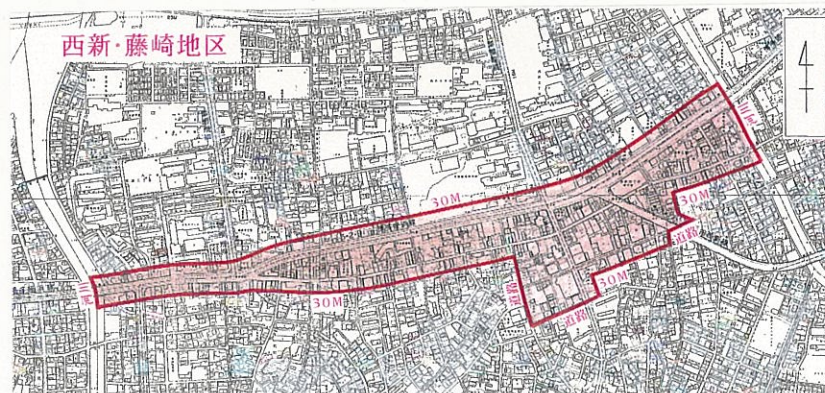

福岡都市計画駐車場整備地区計画図

福岡県都市計画地方審議会
委員会用参考図面
議案第 2942号

凡 例	
	既決定区域
	平成8年追加区域