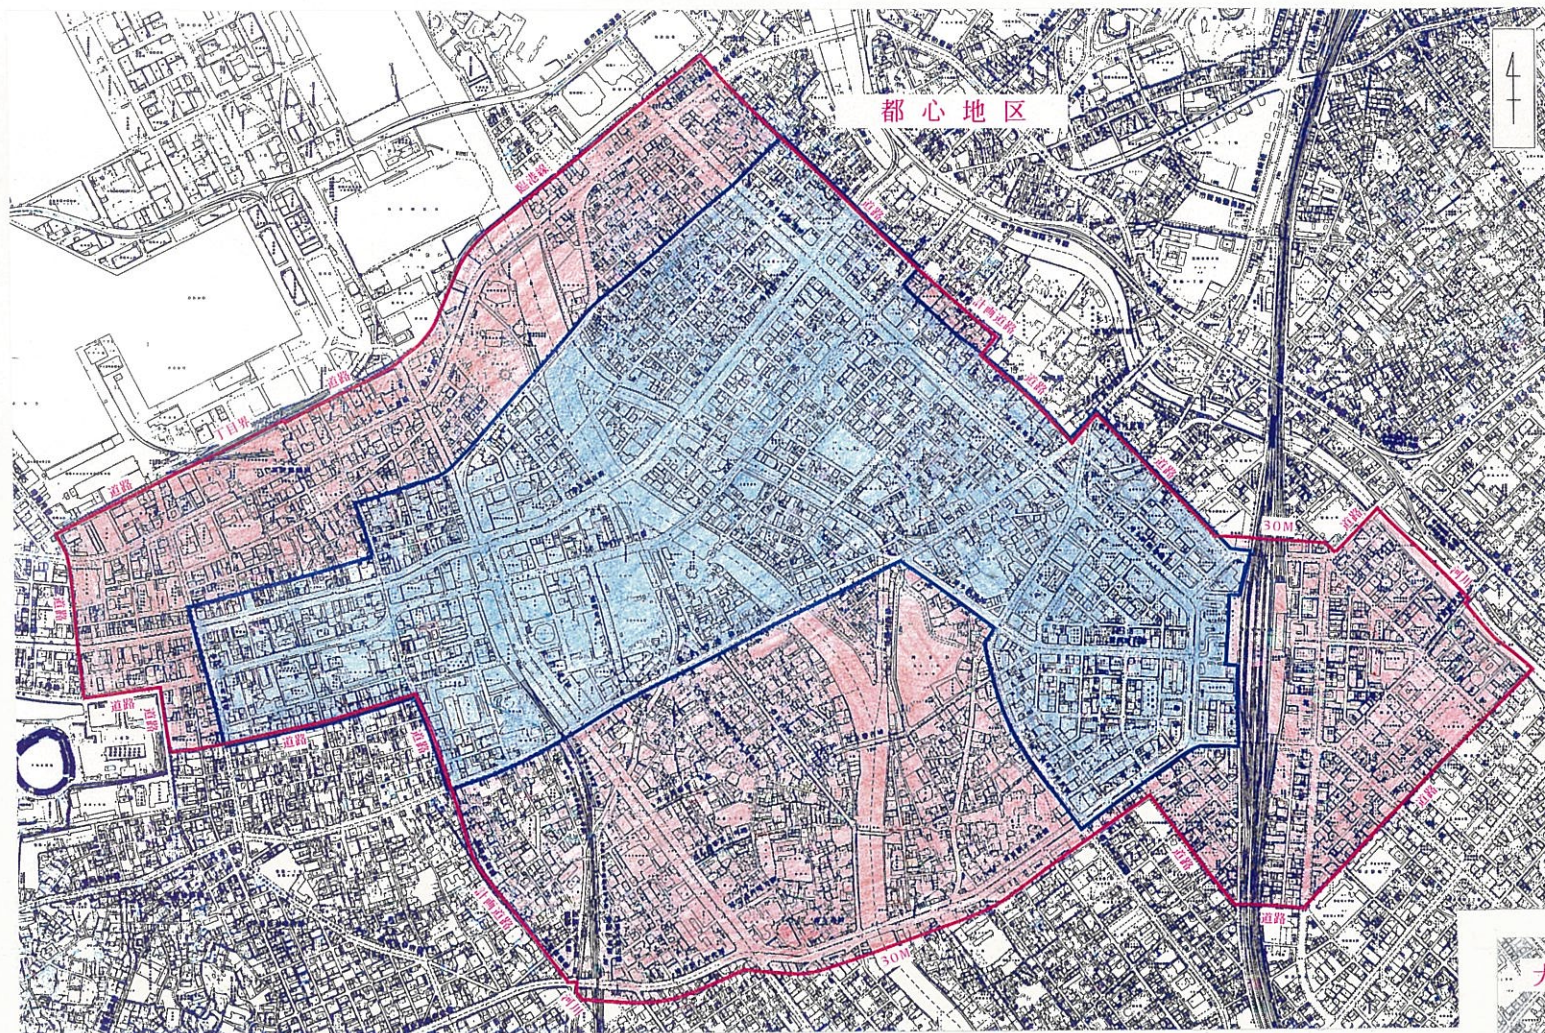

福岡都市計画駐車場整備地区計画図

福岡県都市計画地方審議会
委員会用参考図面
議案第 2942号

凡 例	
	既決定区域
	平成8年追加区域