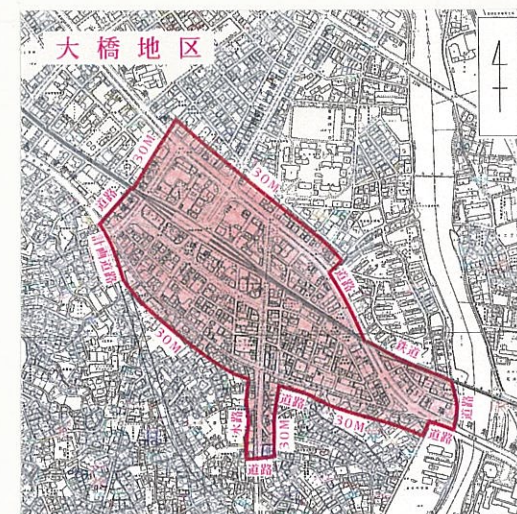

福岡都市計画駐車場整備地区計画図

福岡県都市計画地方審議会
委員会用参考図面
議案第 2942号

凡 例	
	既決定区域
	平成8年追加区域