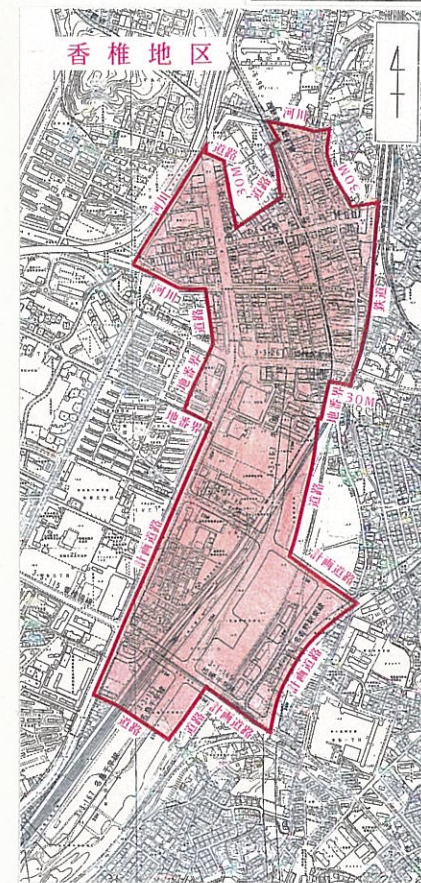

福岡都市計画駐車場整備地区計画図

福岡県都市計画地方審議会
委員会用参考図面
議案第 2942号

凡 例	
	既決定区域
	平成8年追加区域