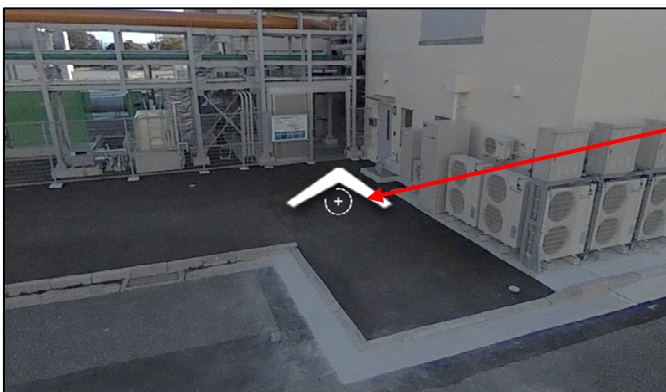

縮小

VR閲覧モード※

※VR閲覧モード

縦向き画面：スマートフォンを見たい方向に動かすことで、見える向きが変わります。

横向き画面：VRモードになります。市販のVRゴーグルを使うことで、よりリアルなバーチャルツアーを楽しむことができます。

VRモード画面

画面中心の+を矢印に
合わせると、次の画面に
移動できます。