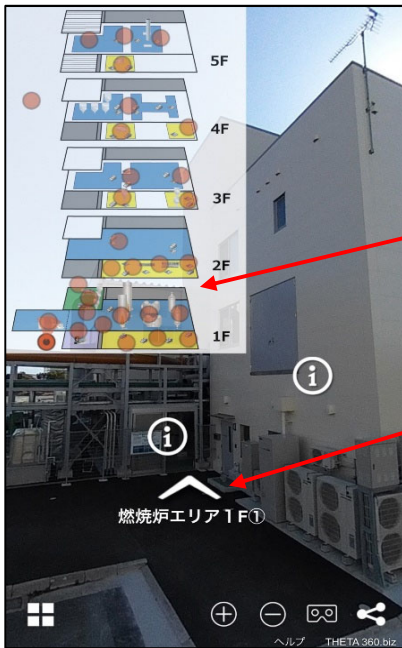

バーチャル見学の楽しみ方

お手持ちのパソコンやスマートフォンで、バーチャル見学ツアーを読み込んでください。

操作画面

画面をスワイプすると
見える向きが変わります。

ご覧になりたい場所の●を
タップすると、その場所に
移動できます。

矢印をタップすると
次の画面に移動します。

タップすると詳しい説明を見ることができます。

拡大

縮小

VR閲覧モード※

※VR閲覧モード

縦向き画面：スマートフォンを見たい方向に動かすことで、見える向きが変わります。

横向き画面：VRモードになります。市販のVRゴーグルを使うことで、よりリアルなバーチャルツアーを楽しむことができます。

VRモード画面

画面中心の+を矢印に
合わせると、次の画面に
移動できます。