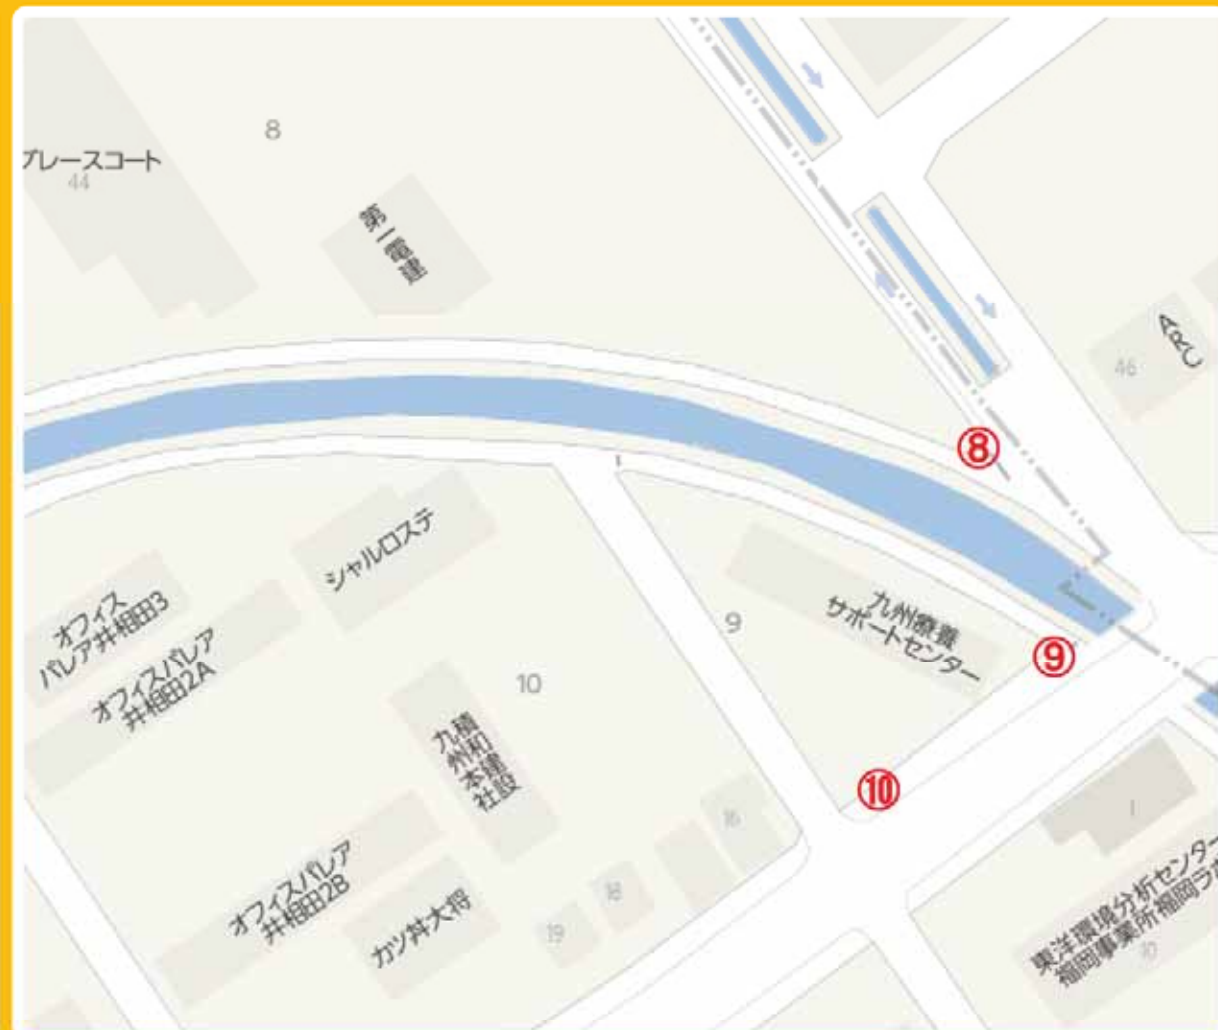

「ふくおか灯のパートナー」パートナー企業

パートナー企業名	株式会社リオス
所在地	博多区井相田 2丁目 8番 15号
連絡先 (TEL)	092-588-2260
HP	https://www.rios-group.co.jp
事業内容 事業目的	一般電気設備工事 他
活動期間	平成28年10月1日～ 3年間 令和元年12月1日～ 3年間 令和 4年12月1日～ 3年間

設置箇所一覧

NO	住所	管理番号
1	博多区寿町 2丁目 4番	13-51
2	博多区寿町 2丁目 4番	13-17
3	博多区元町 1丁目 3番	13-137
4	博多区寿町 3丁目 6番	12-35
5	博多区元町 1丁目 2番	12-19
6	博多区竹丘町 1丁目 2番	12-82
7	博多区銀天町 2丁目 3番	12-86
8	博多区井相田 2丁目 8番	12-290
9	博多区井相田 2丁目 9番	12-136
10	博多区井相田 2丁目 9番	12-135

企業位置図

設置位置図

設置位置図
2

設置位置図
4

設置位置図
3

設置位置図
5