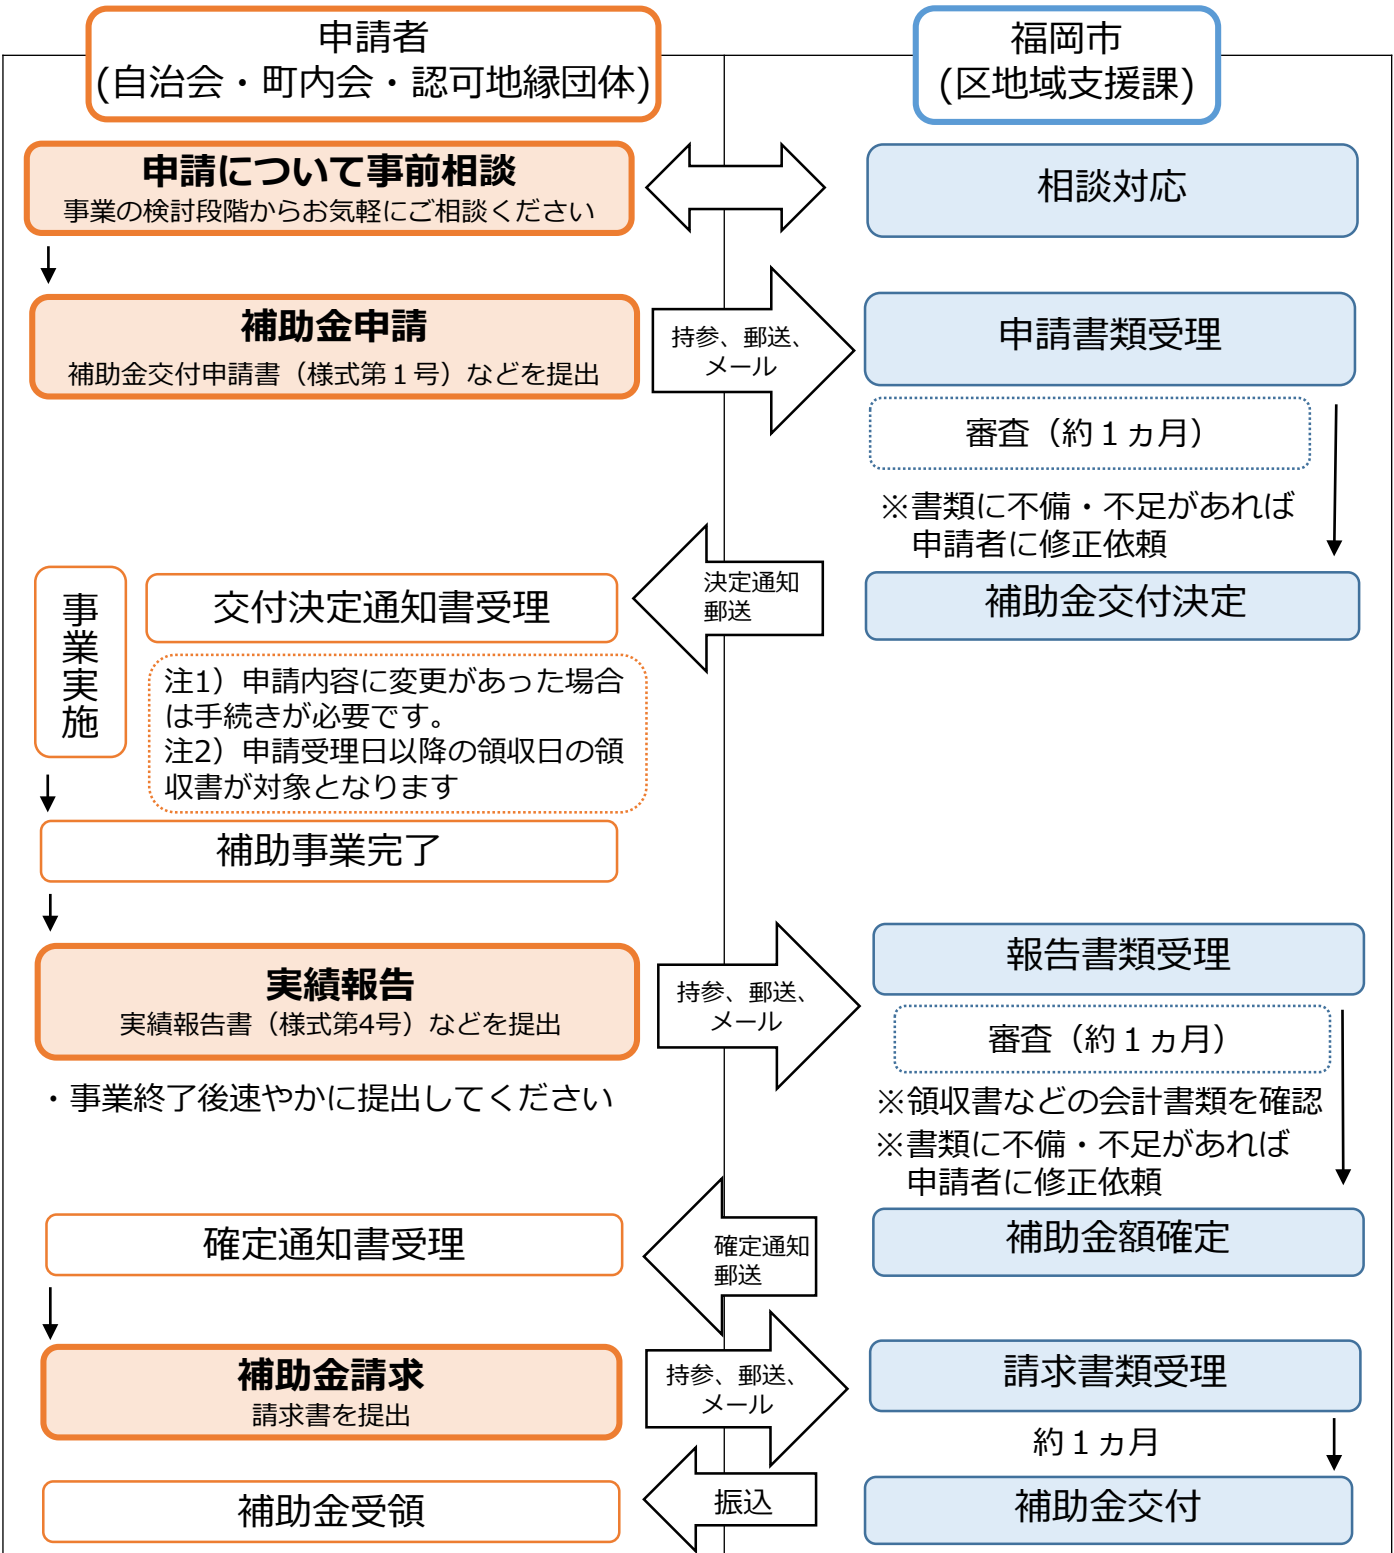

# 町内会活動支援事業補助金 申請・審査手続きの流れ