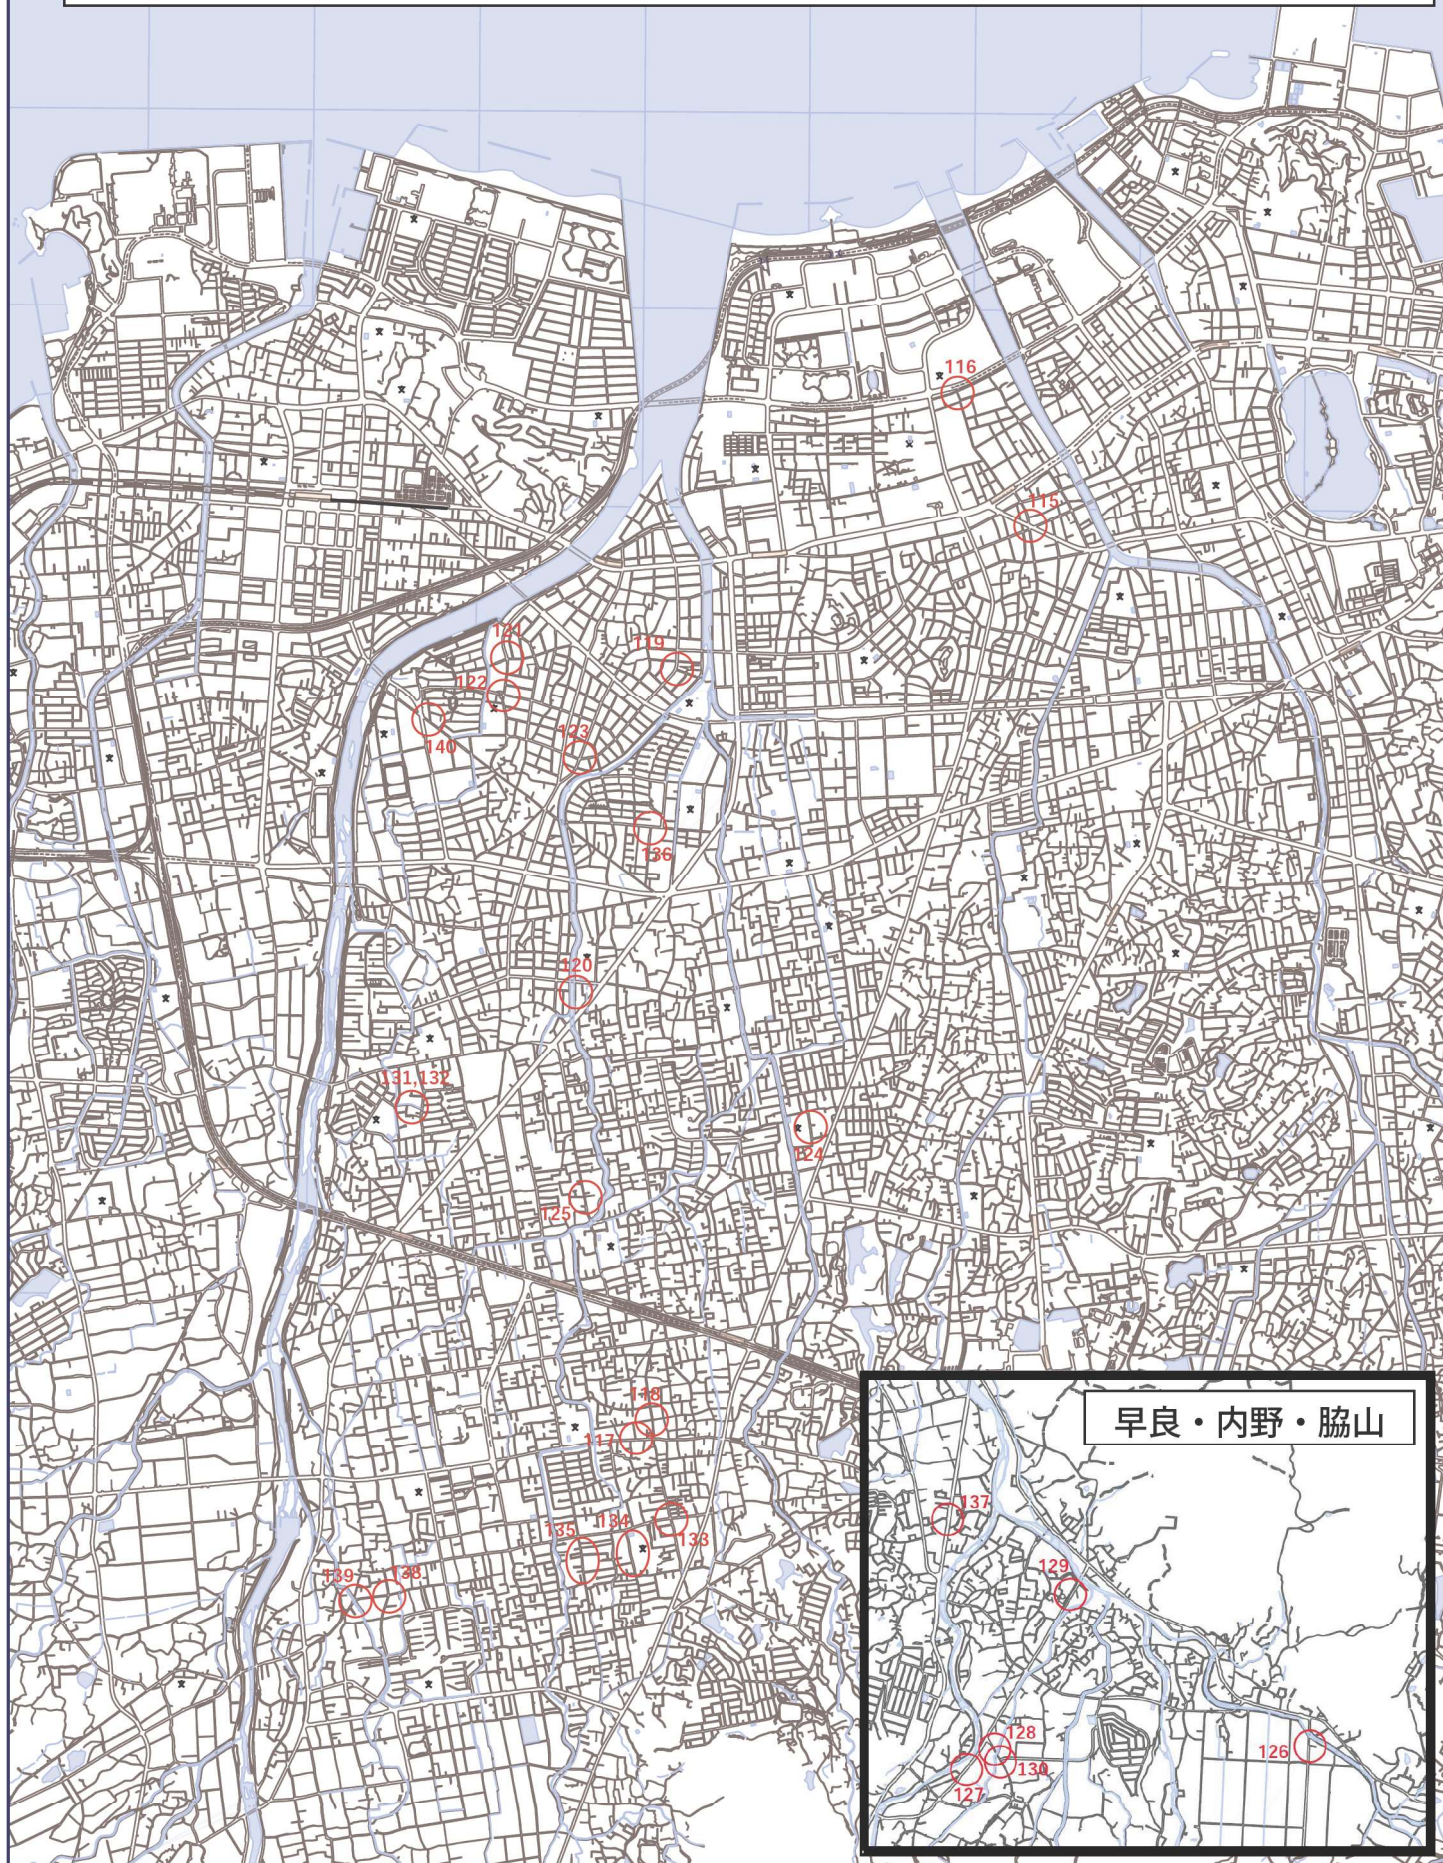

早良区：通学路における交通安全緊急対策箇所(26箇所) 位置図

早良・内野・脇山