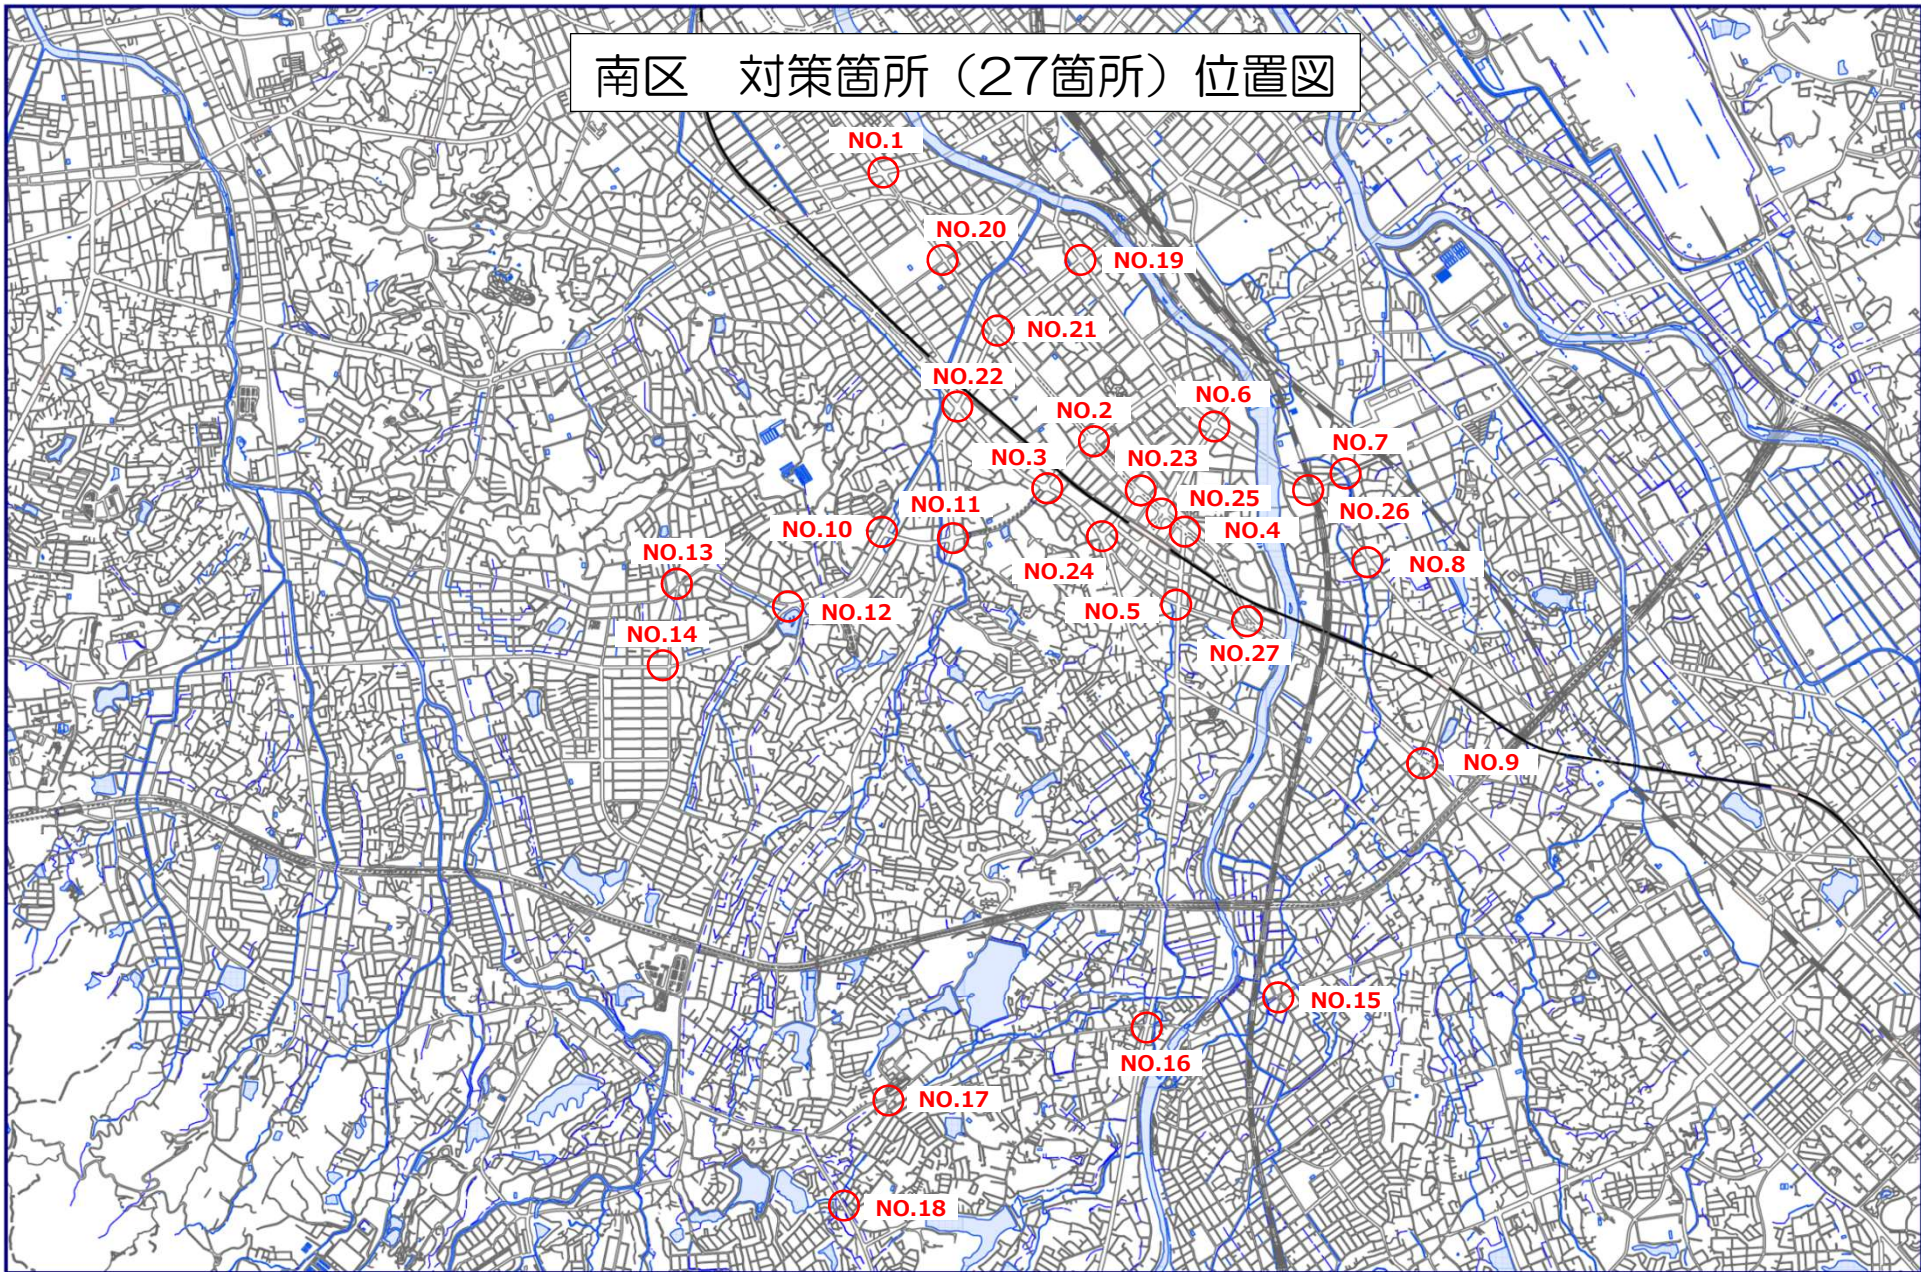

南区 対策箇所 (27箇所) 位置図

0 2km