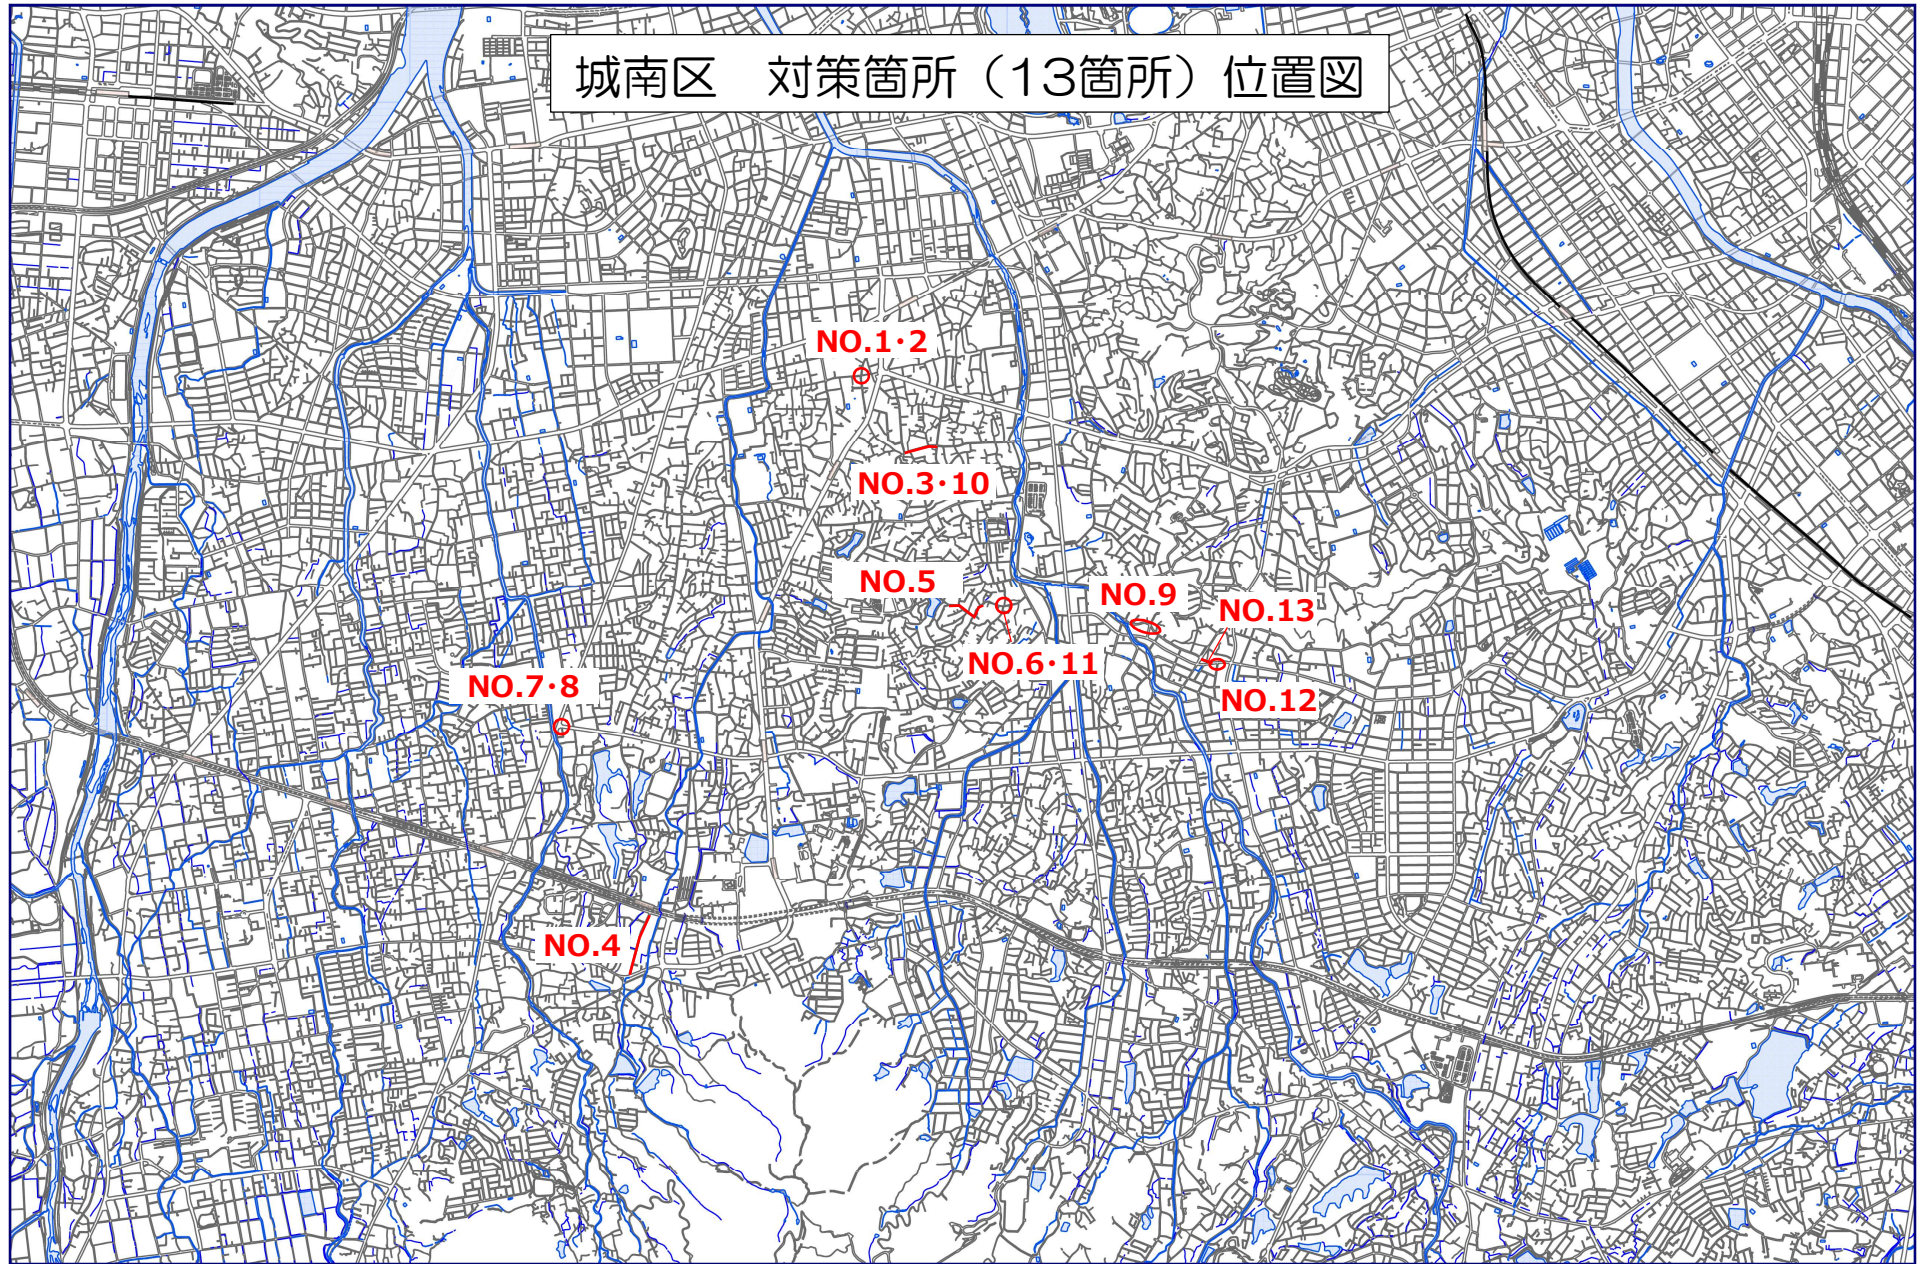

城南区 対策箇所（13箇所）位置図

0 2km