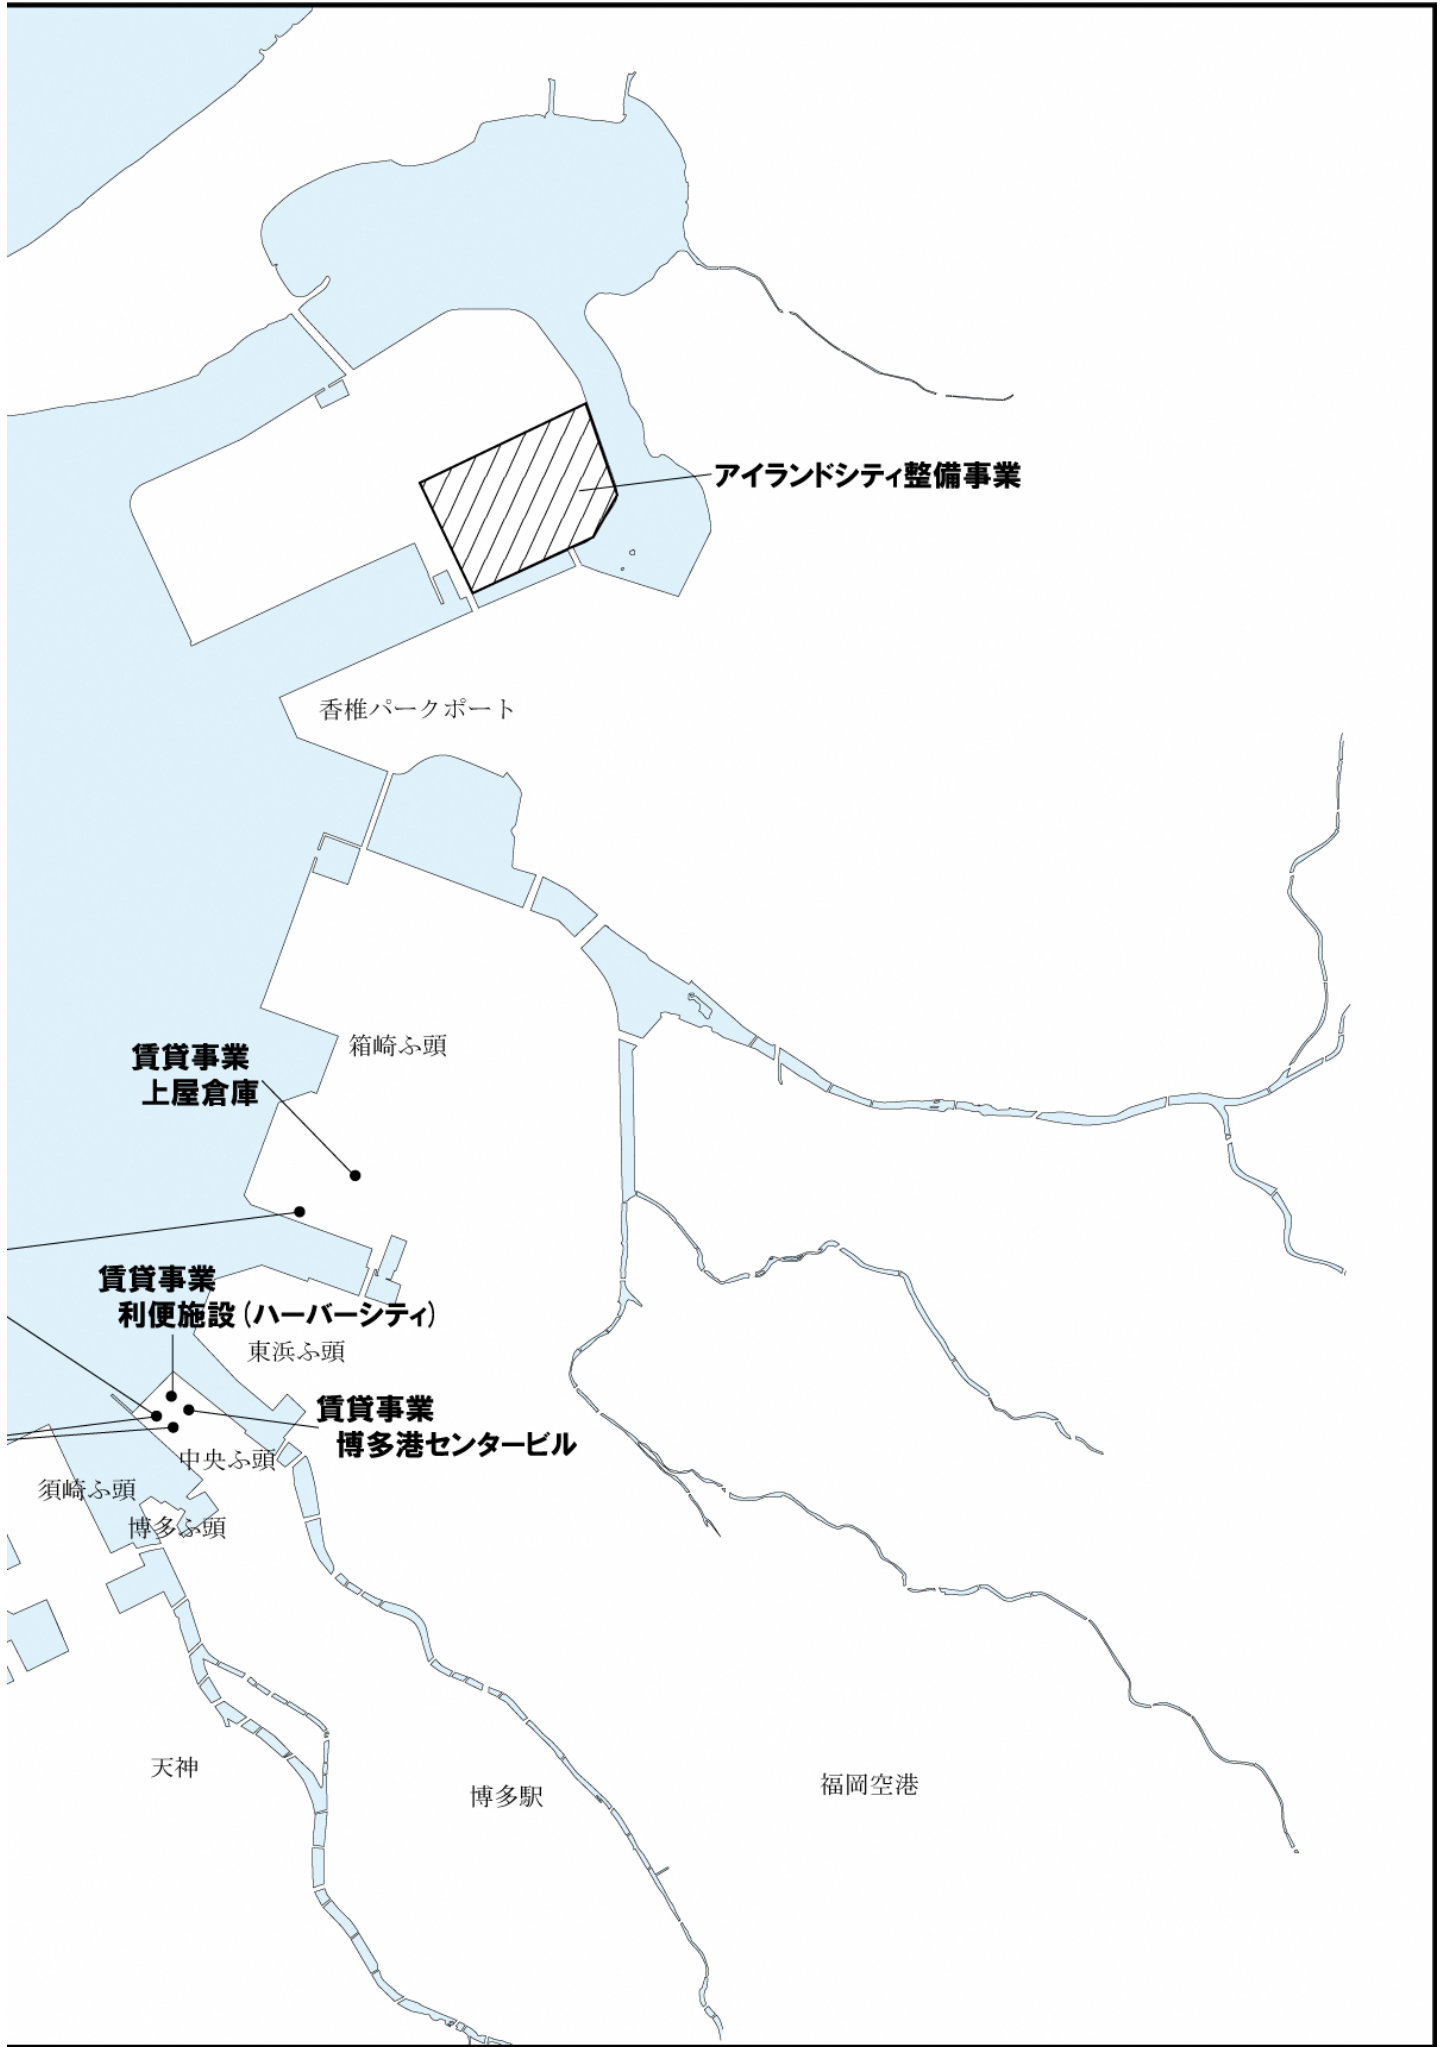

博多港開発株式会社

所管事務調査 附属資料

○ 事業位置図

令和4年8月4日

港湾空港局

～博多港開発(株) 事業位置図～

アイランドシティ整備事業

香椎パークポート

賃貸事業
上屋倉庫

箱崎ふ頭

賃貸事業
利便施設 (ハーバーシティ)

東浜ふ頭

賃貸事業
博多港センタービル

中央ふ頭

須崎ふ頭

博多ふ頭

天神

博多駅

福岡空港