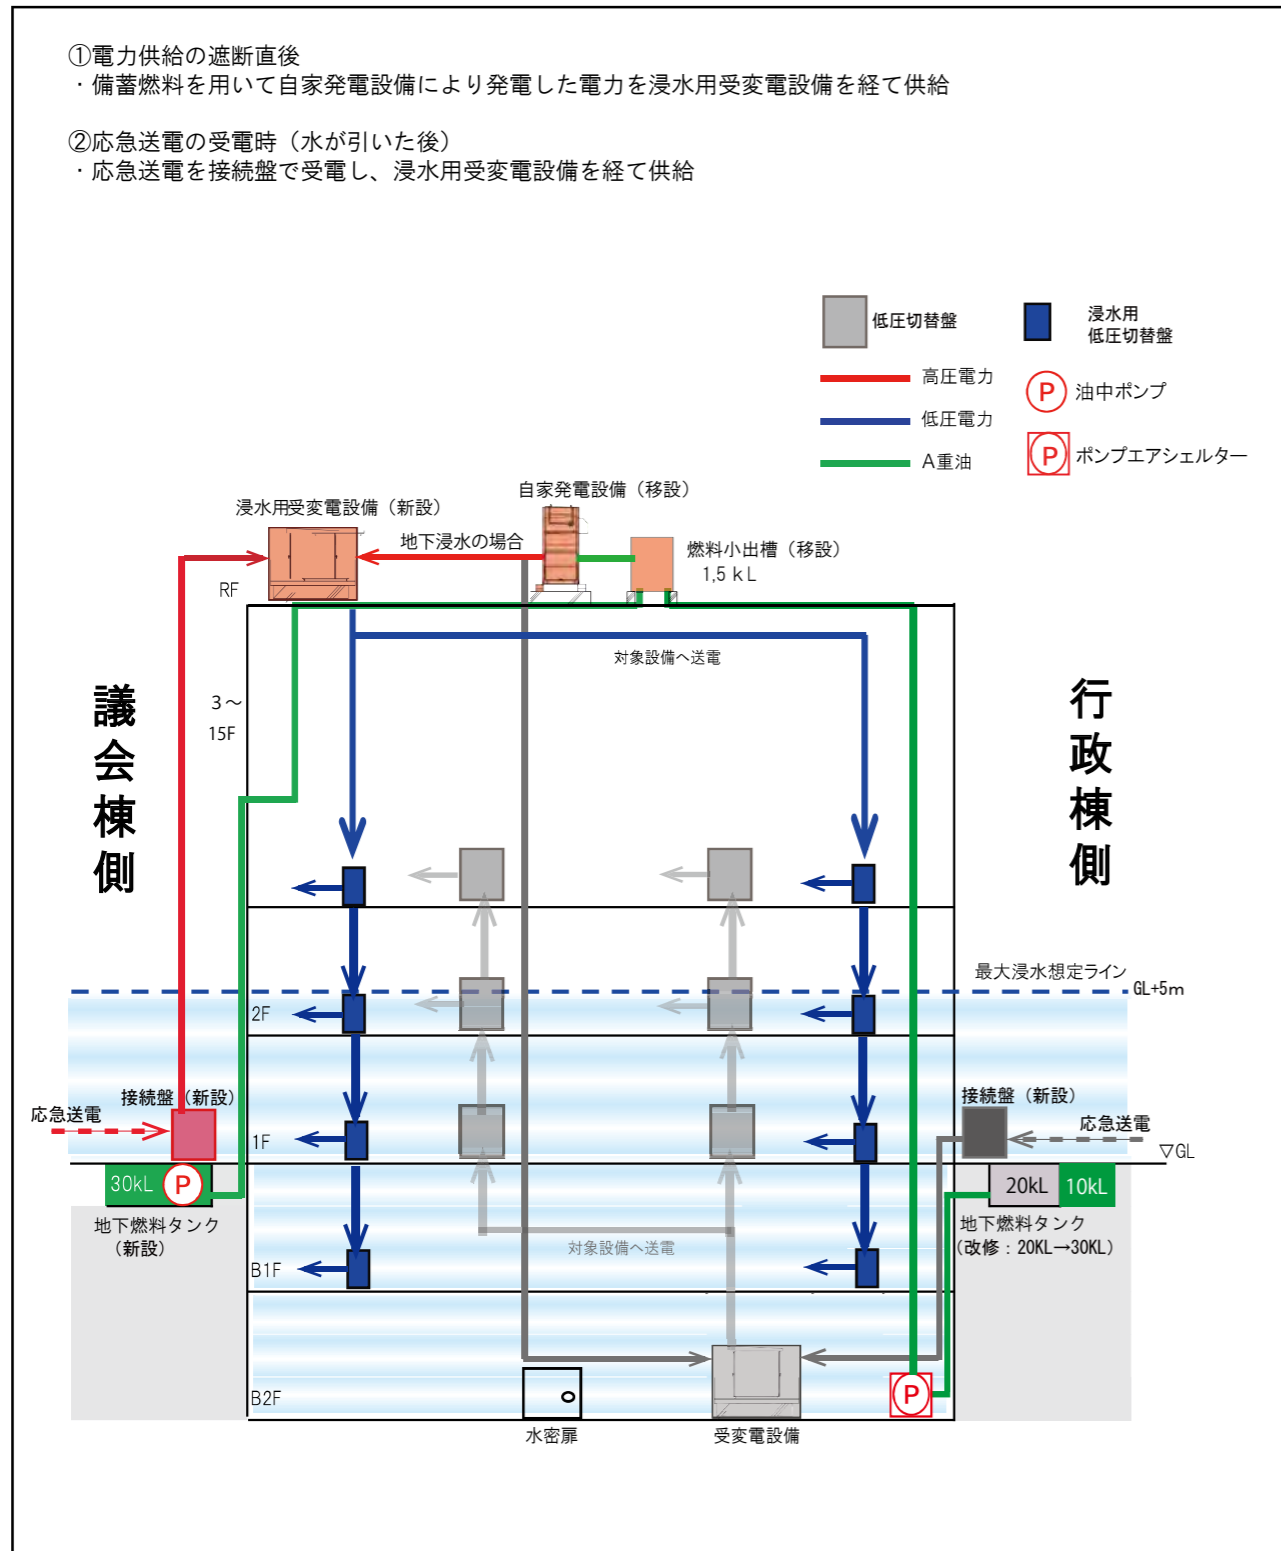

【参考1】地下浸水で電力供給が遮断した場合の施設稼働概要図

【参考2】地下浸水以外（地震等）で電力供給が遮断した場合の施設稼働概要図