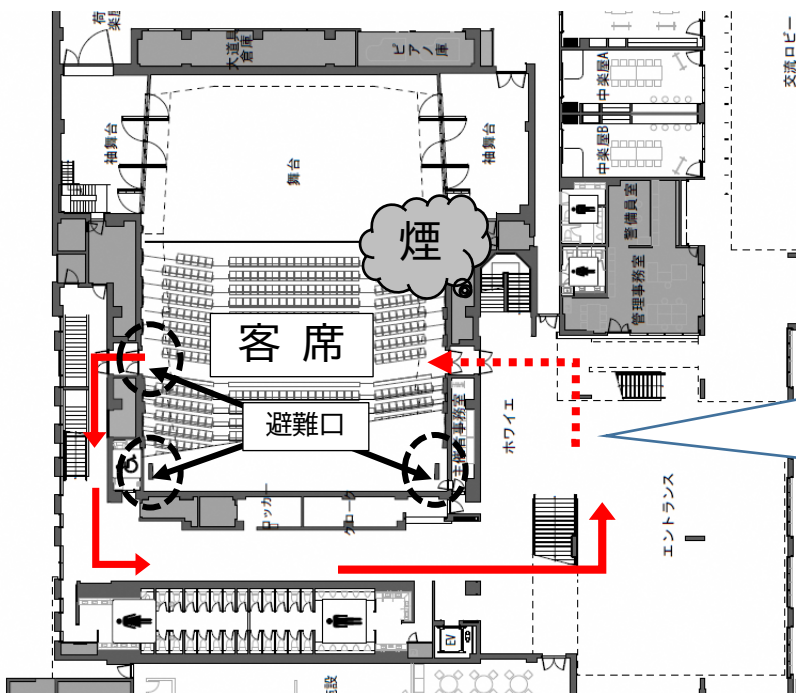

◆ 避難訓練のルート

【避難訓練の流れ】 13時55分～

- ①模擬の煙が発生
- ②館内放送
- ③なみきスタッフによる避難誘導
- ④観客が避難
- ⑤客席に戻り東消防署職員による訓練講評

全員の避難の確認後、
エントランス付近での混雑を避けるため
速やかに客席に移動し、訓練講評を行います。