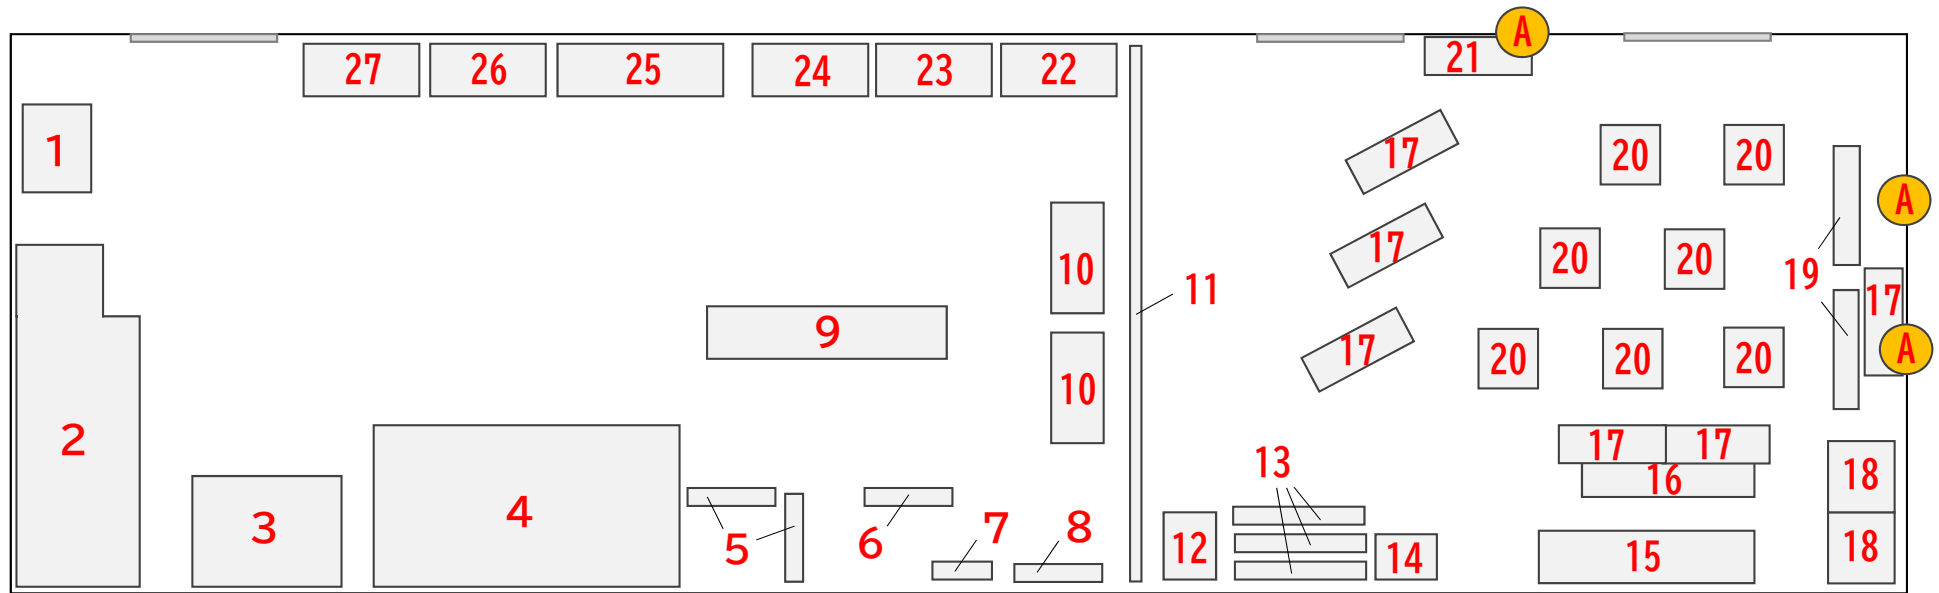

	名称	メーカー	型番	W(幅)	D(奥行)	H(高)	数量
1	油山牧場模型	-	-	160	100	120	1
2	物置用スペース	-	-	400	180	208	1
3	乳牛と体重比バ	-	-	200	220	230	1
4	牛の一生	-	-	510	305	230	1
5	パーテーション①	-	-	90	5	200	2
6	パーテーション②	-	-	95	3	180	1
7	壁面遊具①	-	-	50	10	50	1
8	壁面遊具②	-	-	156	10	195	1
9	キッチンままごとセット	-	-	305	35	62	1
10	ベンチ①	-	-	180	45	38	2
11	牛柄パーテーション	-	-	800	6	90	1
12	キャビネット	-	-	88	52	180	1
13	ホワイトボード	-	-	180	52	180	3
14	譜面台	-	-	46	45	120	1
15	食器洗淨機一式	ホシザキ	JW-450WUF	-	-	-	1
16	作業台	-	-	176	45	70	1
17	机①	-	-	120	40	74	6
18	シンク	maruzen	BS1-106	-	-	-	2
19	ベンチ②	-	-	250	20	45	2
20	テーブル	-	-	90	90	60	7
21	机②	-	-	125	45	70	1
22	おもな鶏の種類	-	-	160	40	230	1
23	牛乳から作られるもの	-	-	160	40	230	1
24	牛乳の出来るまで	-	-	160	40	230	1
25	上手な搾乳方法	-	-	270	40	230	1
26	なにの足跡？	-	-	170	40	230	1
27	台	-	-	180	50	90	1
A	扇風機	山善	YWX-C352	-	-	-	3

1 油山牧場模型

2 物置用スペース

3 乳牛と体重比べ

4 牛の一生

5 パーティション①

6 パーティション②

7 壁面遊具①

8 壁面遊具②

9 キッチンままごとセット

10 ベンチ①

11 牛柄パーテーション

12 キャビネット

13 ホワイトボード

14 譜面台

15 食器洗浄機一式

16 作業台

17 机①

18 シンク

19 ベンチ②

20 テーブル

21 机②

22 おもな鶏の種類

23 牛乳から作られるもの

24 牛乳の出来るまで