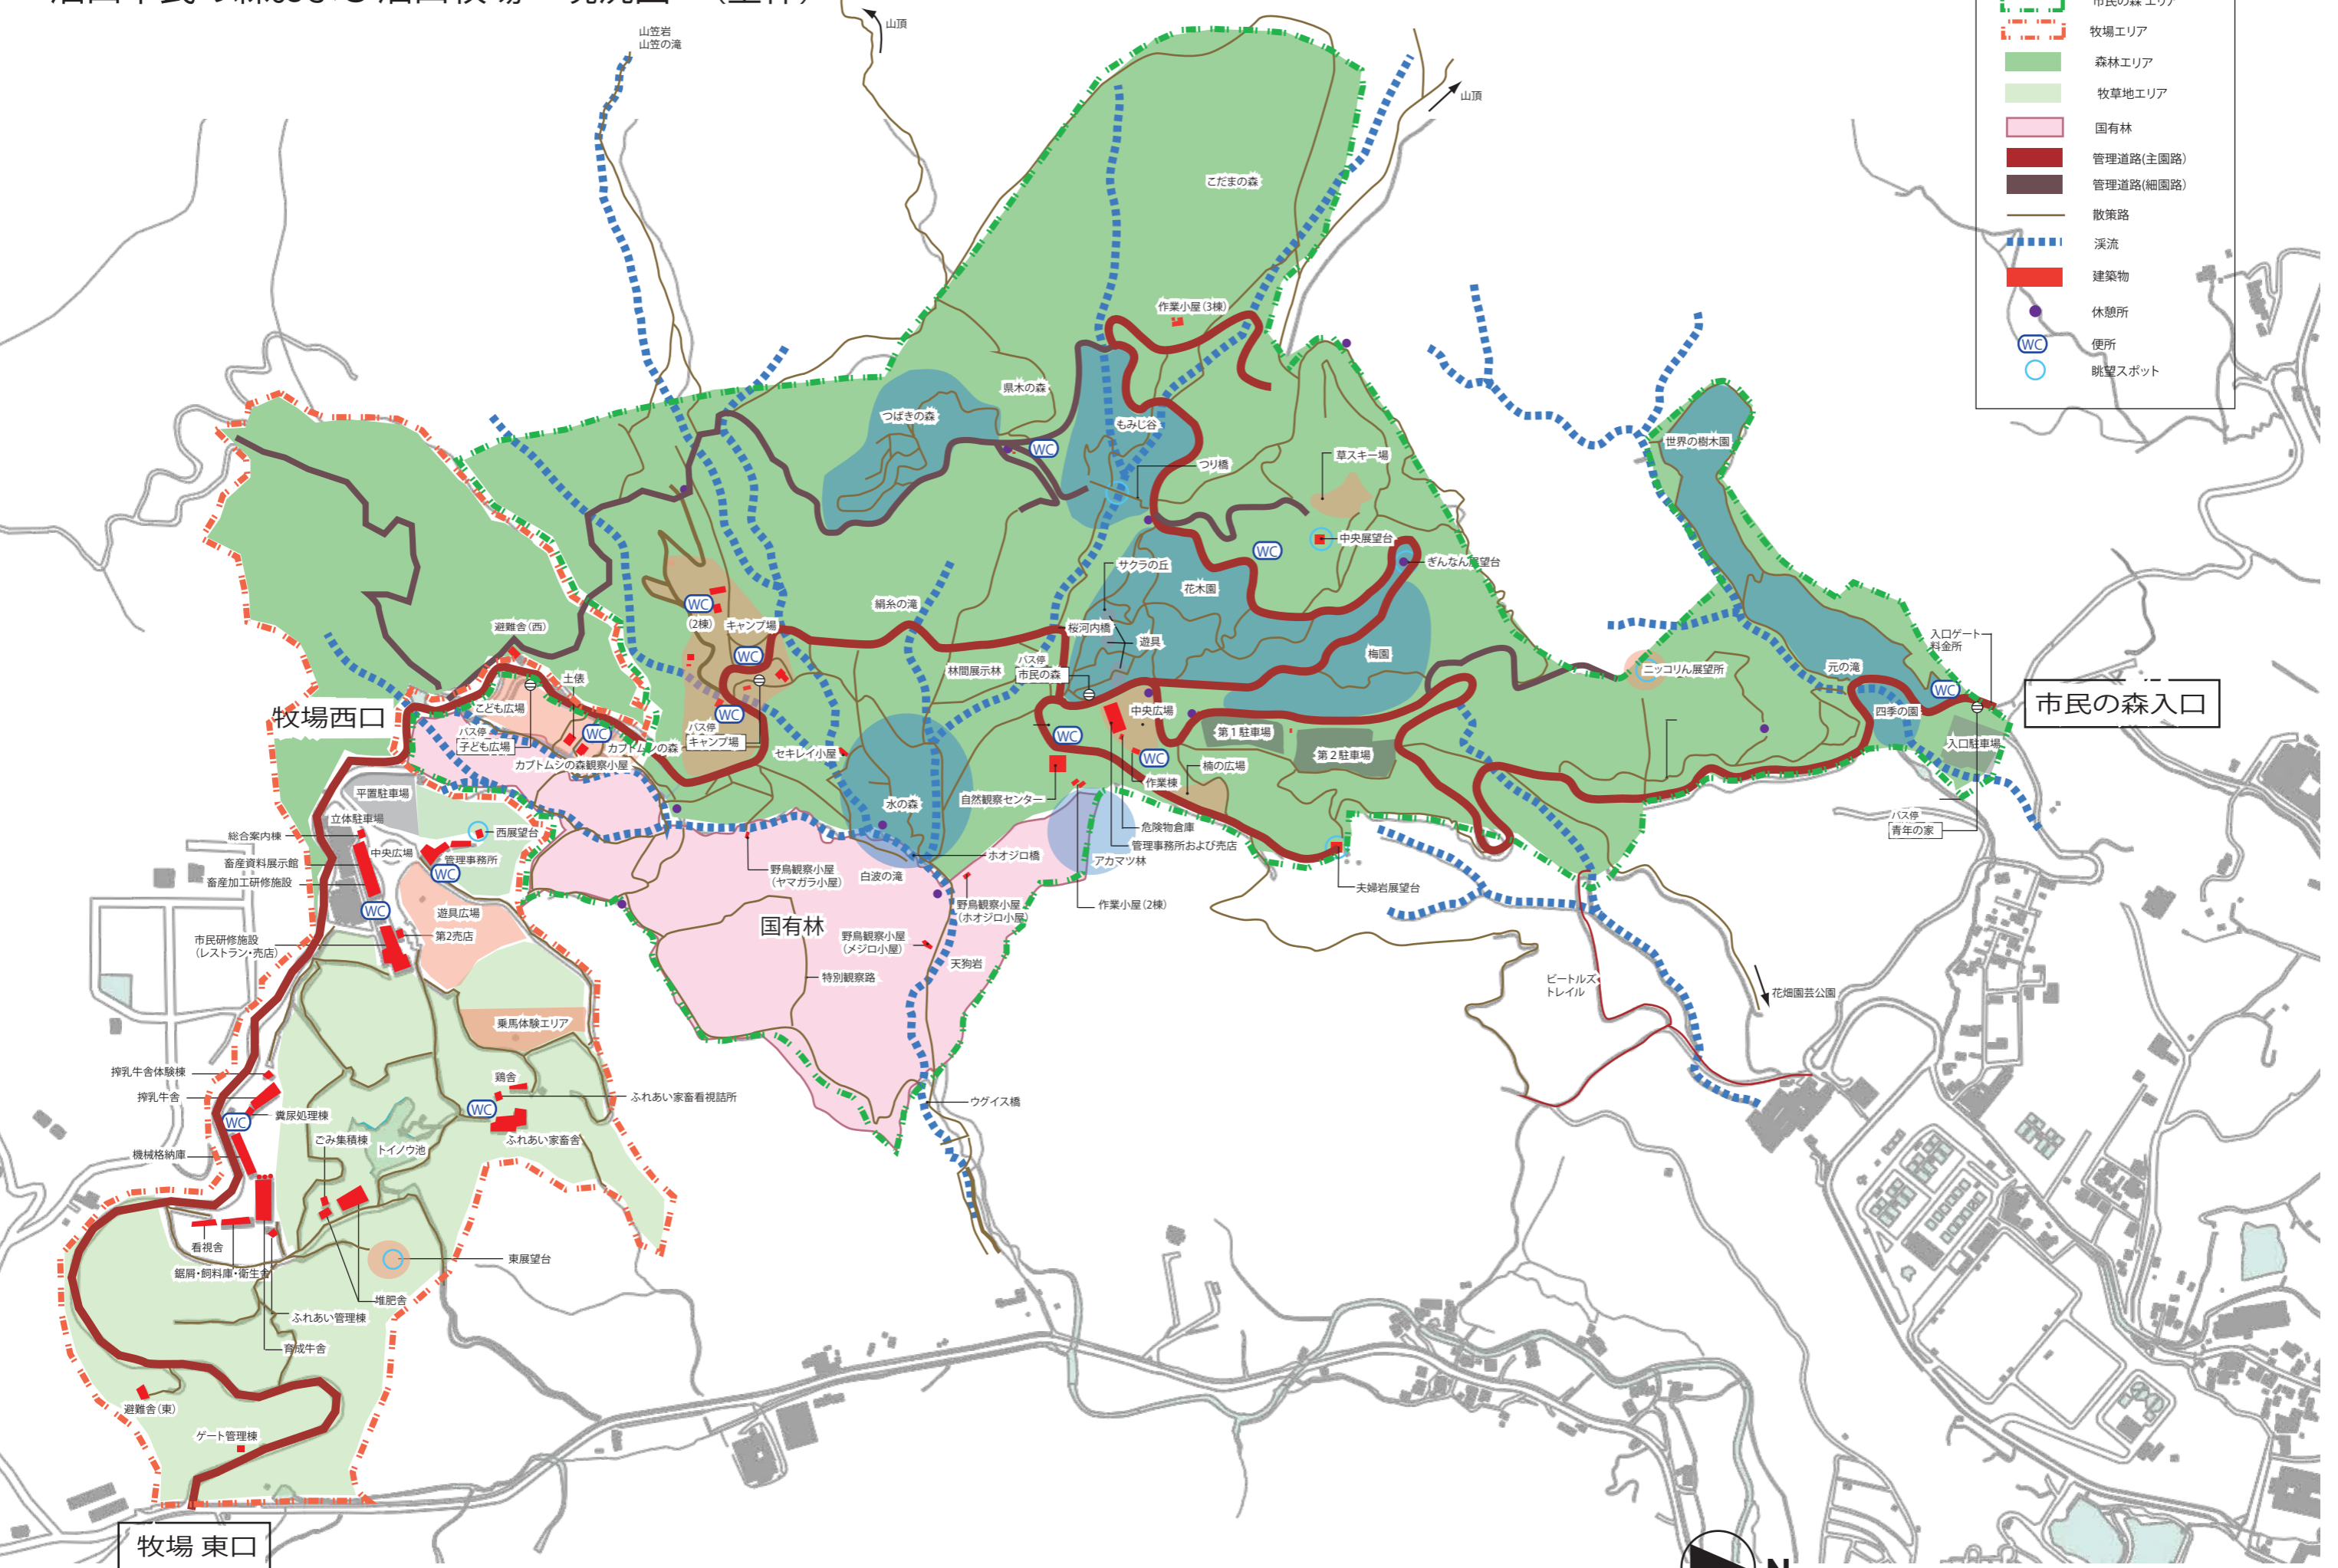

油山市民の森および油山牧場 現況図 (全体)

凡例	
	市民の森 エリア
	牧場エリア
	森林エリア
	牧草地エリア
	国有林
	管理道路(主園路)
	管理道路(細園路)
	散策路
	溪流
	建築物
	休憩所
	便所
	眺望スポット

牧場 東口

市民の森入口

牧場西口

- バンガロー (15棟)
- デイキャンプ用炊飯所 (9棟)
■ 身体障がい者優先炊飯所 (1棟)