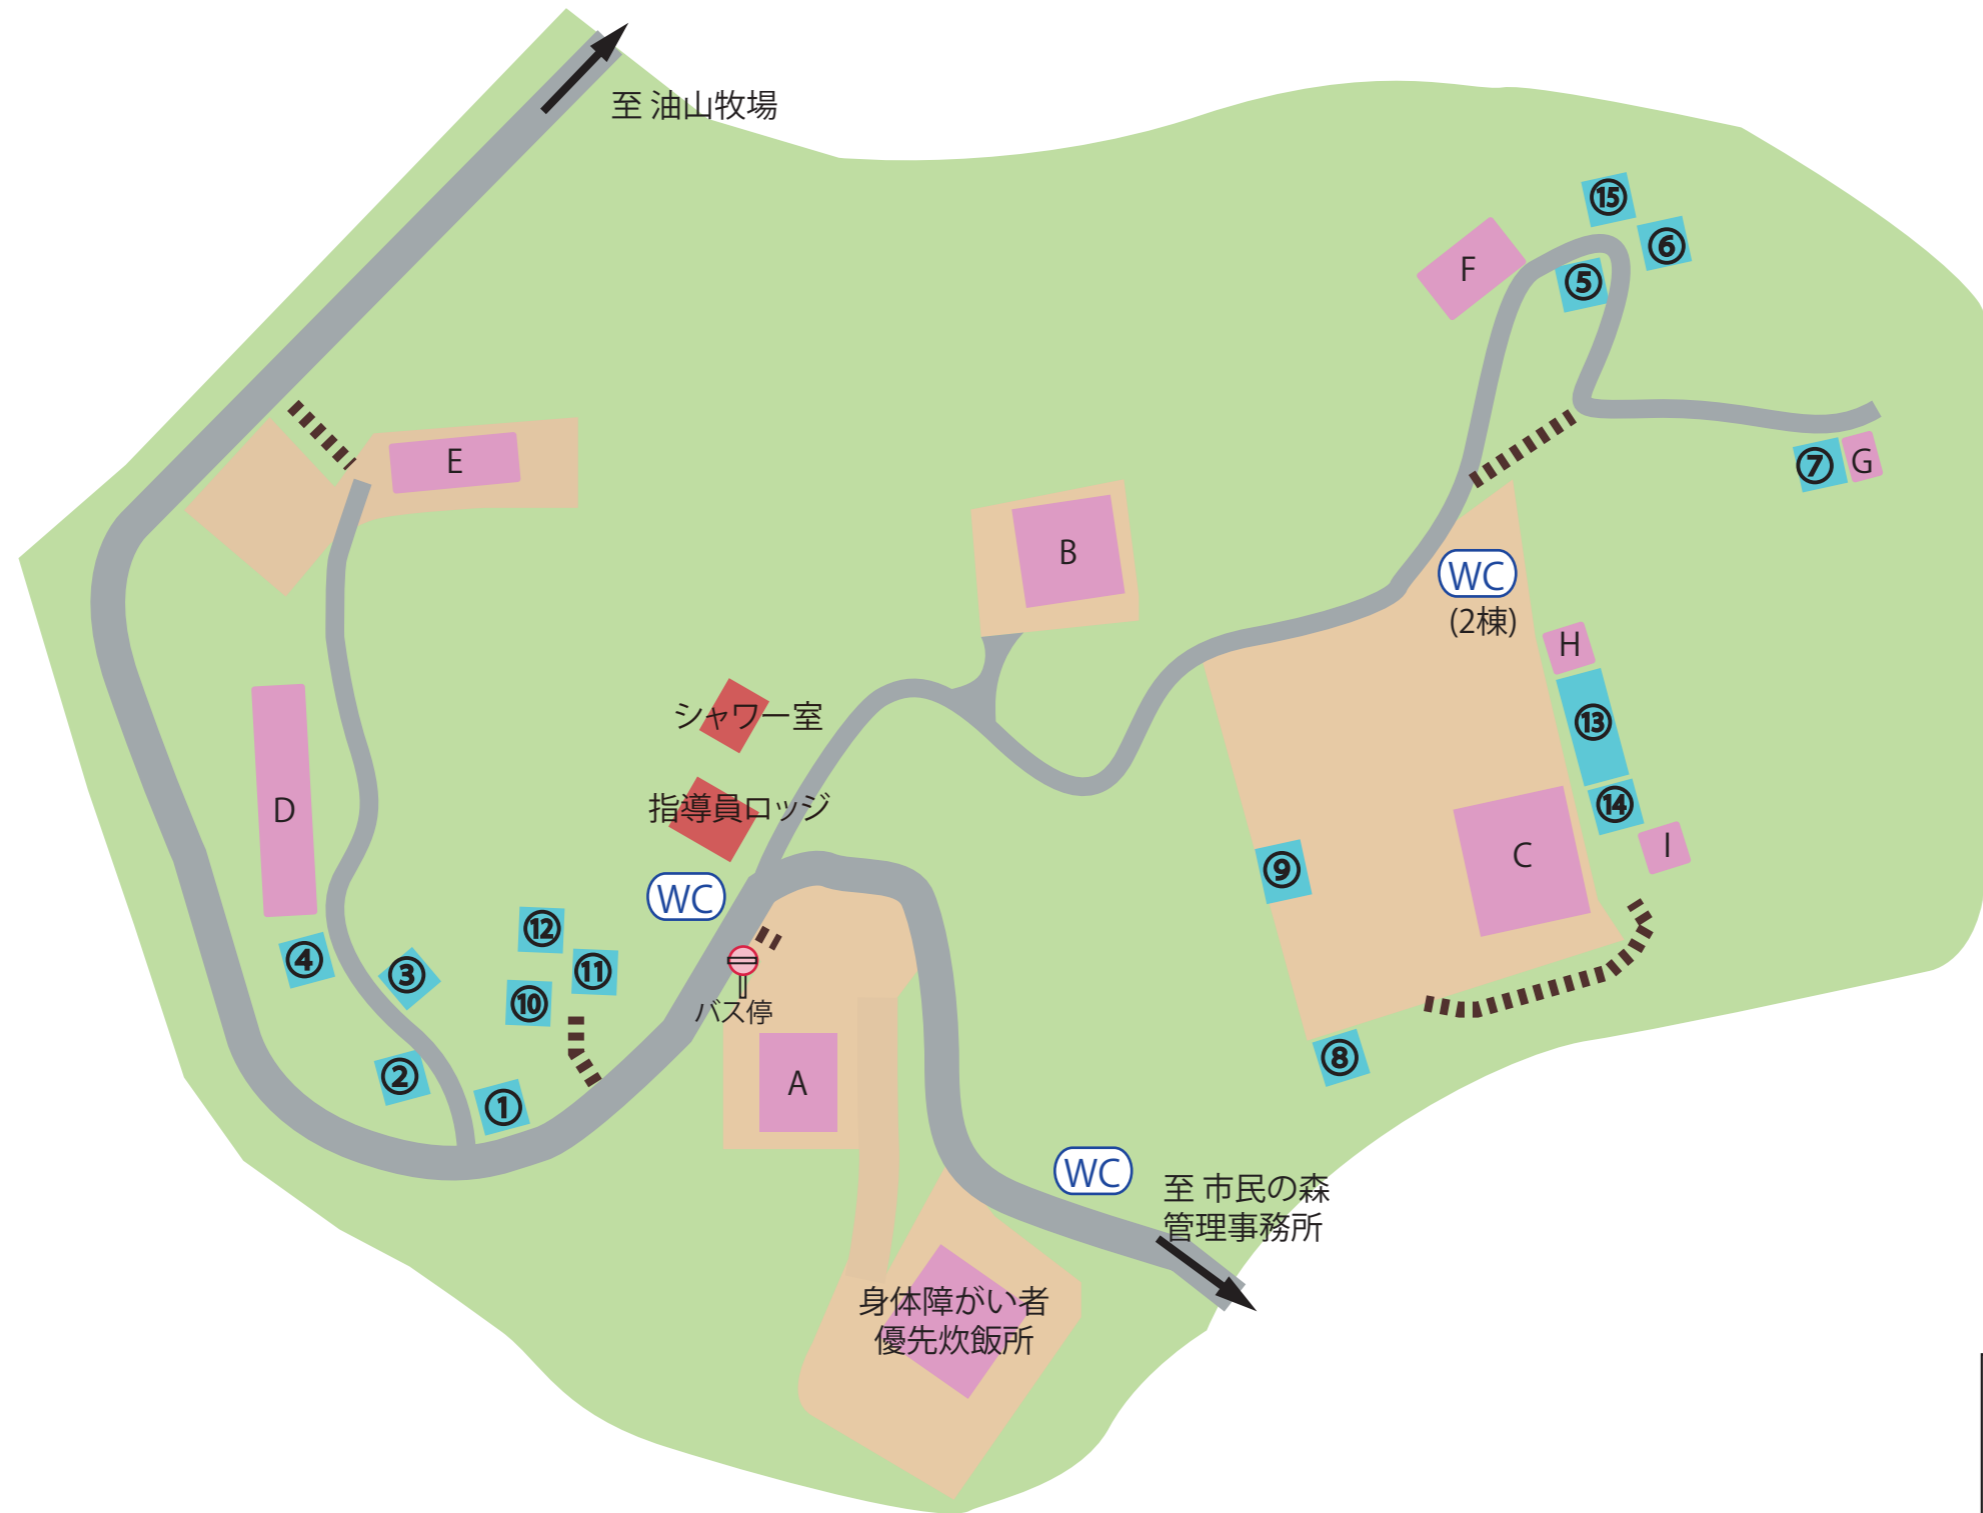

油山市民の森および油山牧場 現況図 (全体)

凡例	
	市民の森 エリア
	牧場エリア
	森林エリア
	牧草地エリア
	国有林
	管理道路(主園路)
	管理道路(細園路)
	散策路
	溪流
	建築物
	休憩所
	便所
	眺望スポット

牧場 東口

市民の森入口

牧場西口

- バンガロー (15棟)
- デイキャンプ用炊飯所 (9棟)
■ 身体障がい者優先炊飯所 (1棟)