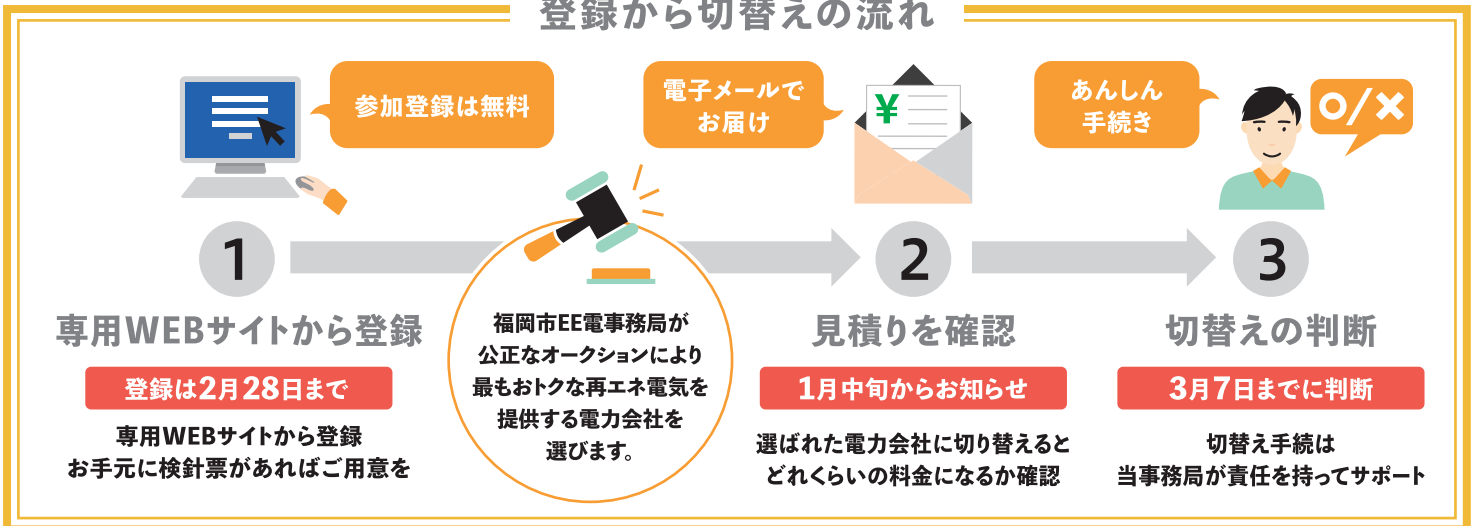

## なぜ電気代がおトクになるの?

参加者が多く集まるほどグループ購入の規模が大きくなるため、割安なプランを提供しやすくなります。\*

福岡市EE電事務局がオークションにより最もおトクな再エネ電気を提供する電力会社を選びます。

\*ご契約中の電力会社のプランによっては、切替え前の電気代より安くならない場合があります。

## 登録から切替えの流れ

参加登録は無料です。登録しても契約義務はありません。

家庭・商店・小規模オフィス対象

オンライン説明会実施

詳しい情報は専用WEBサイトでご確認ください。

福岡市 いいでん

検索

いますぐ登録!