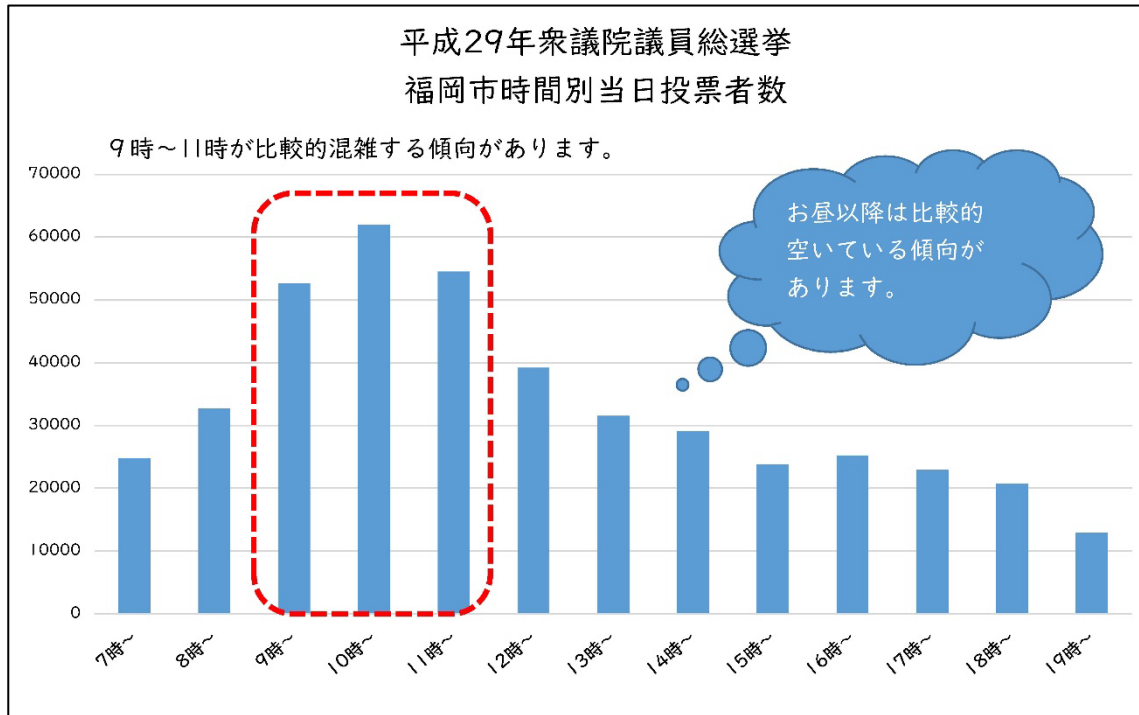

2 投票所の混雑予想について

平成 29 年 10 月 22 日執行の衆議院議員総選挙及び最高裁判所裁判官国民審査における期日前投票所及び当日投票所（市全体の平均）の混雑状況を時間別・日別のグラフにして掲載しています。グラフを参考に、混雑しない日時での投票を呼びかけます。

(例)

選挙特設サイト

URL:<https://www.city.fukuoka.lg.jp/senkan/senkyo/shisei/senkyotokusetu/shugi/49shugi_koronataisaku.html>

(問い合わせ先)
福岡市選挙管理委員会事務局選挙課 北島、廣瀬
電話 092-711-4682 (内線 7003)