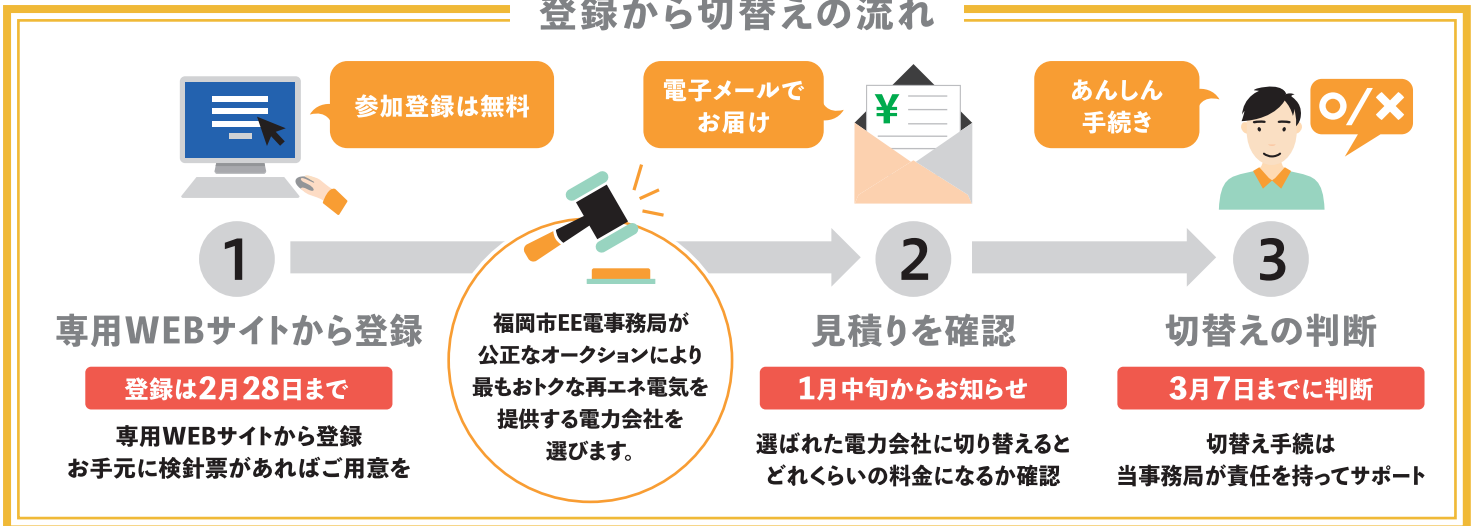

登録から切替えの流れ

参加登録は無料です。登録しても契約義務はありません。

家庭・商店・小規模オフィス対象

オンライン説明会実施

詳しい情報は専用WEBサイトでご確認ください。

福岡市 いいでん

検索

登録は10月28日(木)17時スタート!

<https://group-buy.jp/energy/fukuoka-city/home>

【問い合わせ先】

福岡市 EE電(いいでん)事務局

0120-737-200

(平日10時~18時 12/29~翌年1/3を除く)

*迷惑メール防止対策のためドメイン指定を行っている場合は、「group-buy.jp」を指定して下さい。 *指定受信の設定にしている場合は、設定を解除して下さい。