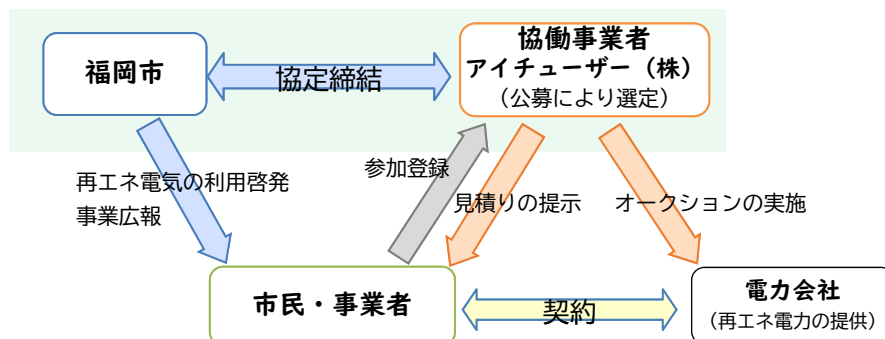

九州初！

環境にやさしい再エネ電気の共同購入への参加登録者を募集します！

福岡市は、脱炭素社会の実現に向けたチャレンジとして、太陽光や風力などで発電された再生可能エネルギー由来電気の利用拡大に向け、新たに、民間事業者と協働で、再エネ電気の共同購入事業「E E 電（いいでん）」を実施します。

つきましては、参加登録者を募集しますので、市民のみなさまへの周知にご協力をお願いします。

「E E 電」概要

環境にやさしい再エネ電気利用に関心を持っていただくきっかけとして、E E（エコロジー&エコノミー）な共同購入をご案内するものです。

共同購入は、参加登録者をグループ化し、電力会社とオークションを行うもので、参加登録者が増えるほど、スケールメリットが働く仕組みです。

★Point★

- ① 再エネ電気「100%」と、「30%以上」の2つプランから選ぶことができます。
- ② 従量料金は、**分かりやすい単価固定**となっています。
  (電力市場の影響を受けやすい市場連動価格ではありません。)
- ③ 参加登録は**無料**。オークション後に示される**見積り**を確認した上で**契約するかの判断**ができます。

【対象】 福岡市内の家庭、商店、小規模オフィス
【参加登録期間】 令和3年10月28日（木）17時～令和4年2月28日（月）
【参加登録方法】 専用WEBサイトからご登録ください
URL：<https://group-buy.jp/energy/fukuoka-city/home>

■事業の概略図

■アイチューザー株式会社について

オランダに本社を有し、欧州、米国で自治体と協働による再エネ電気の共同購入事業等を運営。日本国内においても東京都、横浜市、京都府などで実施。