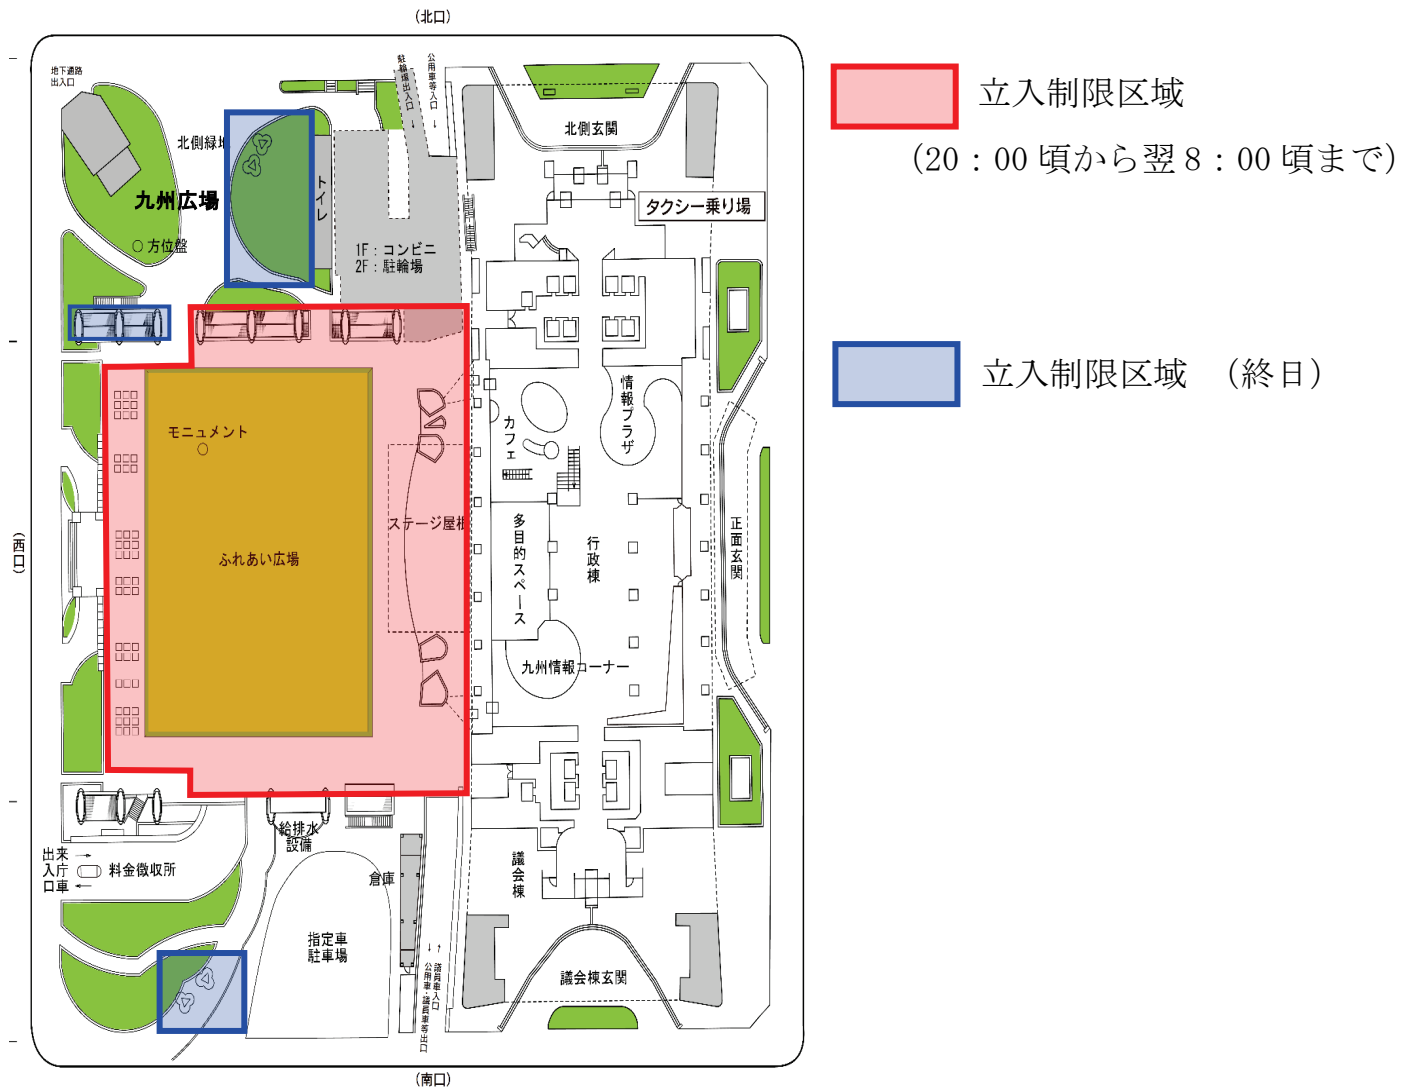

令和3年7月28日
財政局 財産管理課

市政担当記者 各位

市役所西側ふれあい広場の一部立入制限について

福岡コロナ警報の発出に伴い、新型コロナウイルス感染拡大防止のため、8月1日から当分の間、市役所西側ふれあい広場への立ち入りを制限しますので、お知らせいたします。

○立入制限等を行う区域

【問い合わせ先】

財政局 財産有効活用部 財産管理課

担当：田尾、八木原（内線 1522）