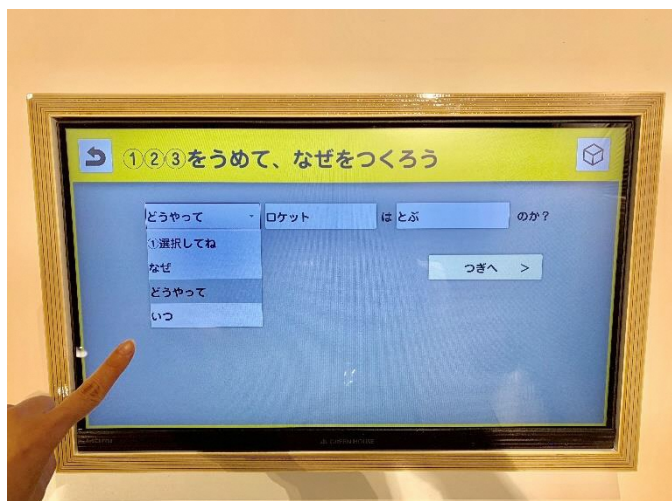

市政記者各位

令和3年7月21日
福岡市科学館

＼ 2021年7月22日（木・祝） ／

サイエンスナビ リニューアルのお知らせ

より幅広い年齢層、利用者層に科学を楽しんでいただけるよう、このたび、福岡市科学館では、「大人と子どもがともに科学に親しみ、自発的な学びが生まれる書架」をめざし、リニューアルを行いました。

小さな疑問を大きな不思議に

サイエンスナビは、福岡市科学館での展示見学やアクティビティを通じた体験、そして日常生活のなかで発見した小さな「？（なぜ）」＝疑問や課題を大事に育て、そこから科学の本質につながるような思索を深めていくことをサポートする空間です。

① 新たなシステム「といであそぼう」

問いを選ぶと研究者や科学館スタッフが選んだ「科学の本」にナビゲートし、問いに関連する科学館の展示、アクティビティを紹介します。子どもから大人まで親しみがもてるデザインのシステムで、ぜひご自身のとい＜問い（疑問）、TOY（遊び用具）＞を見つけてください。

自分で問いを作って・・・

サイエンスナビ内の書籍へとつなげます

②研究者や科学館スタッフ選りすぐりの書籍

研究者や科学館スタッフがセレクトした書籍を新たに3,000冊導入しました。各分野の「本質」につながるような専門的な書籍や、科学館内での体験や日常生活から小さな「? (なぜ)」を発見出来るような書籍を取り揃えました。

来館者へ伝えたいメッセージが込められたセレクト書棚をぜひ一度ご覧ください。

③新カウンターでより開放的な空間にリニューアル

スタッフ・利用者間のコミュニケーションをより生まれやすくするため、サイエンスナビの中心にカウンターを新設。より開放的な空間に生まれ変わりました。

4階サイエンスナビ（無料エリア） ご利用案内

- 夏休み期間 [7/22 (木・祝) ~8/26 (木)] 9:30~19:30
- 8/27 (金) 以降 9:30~18:00