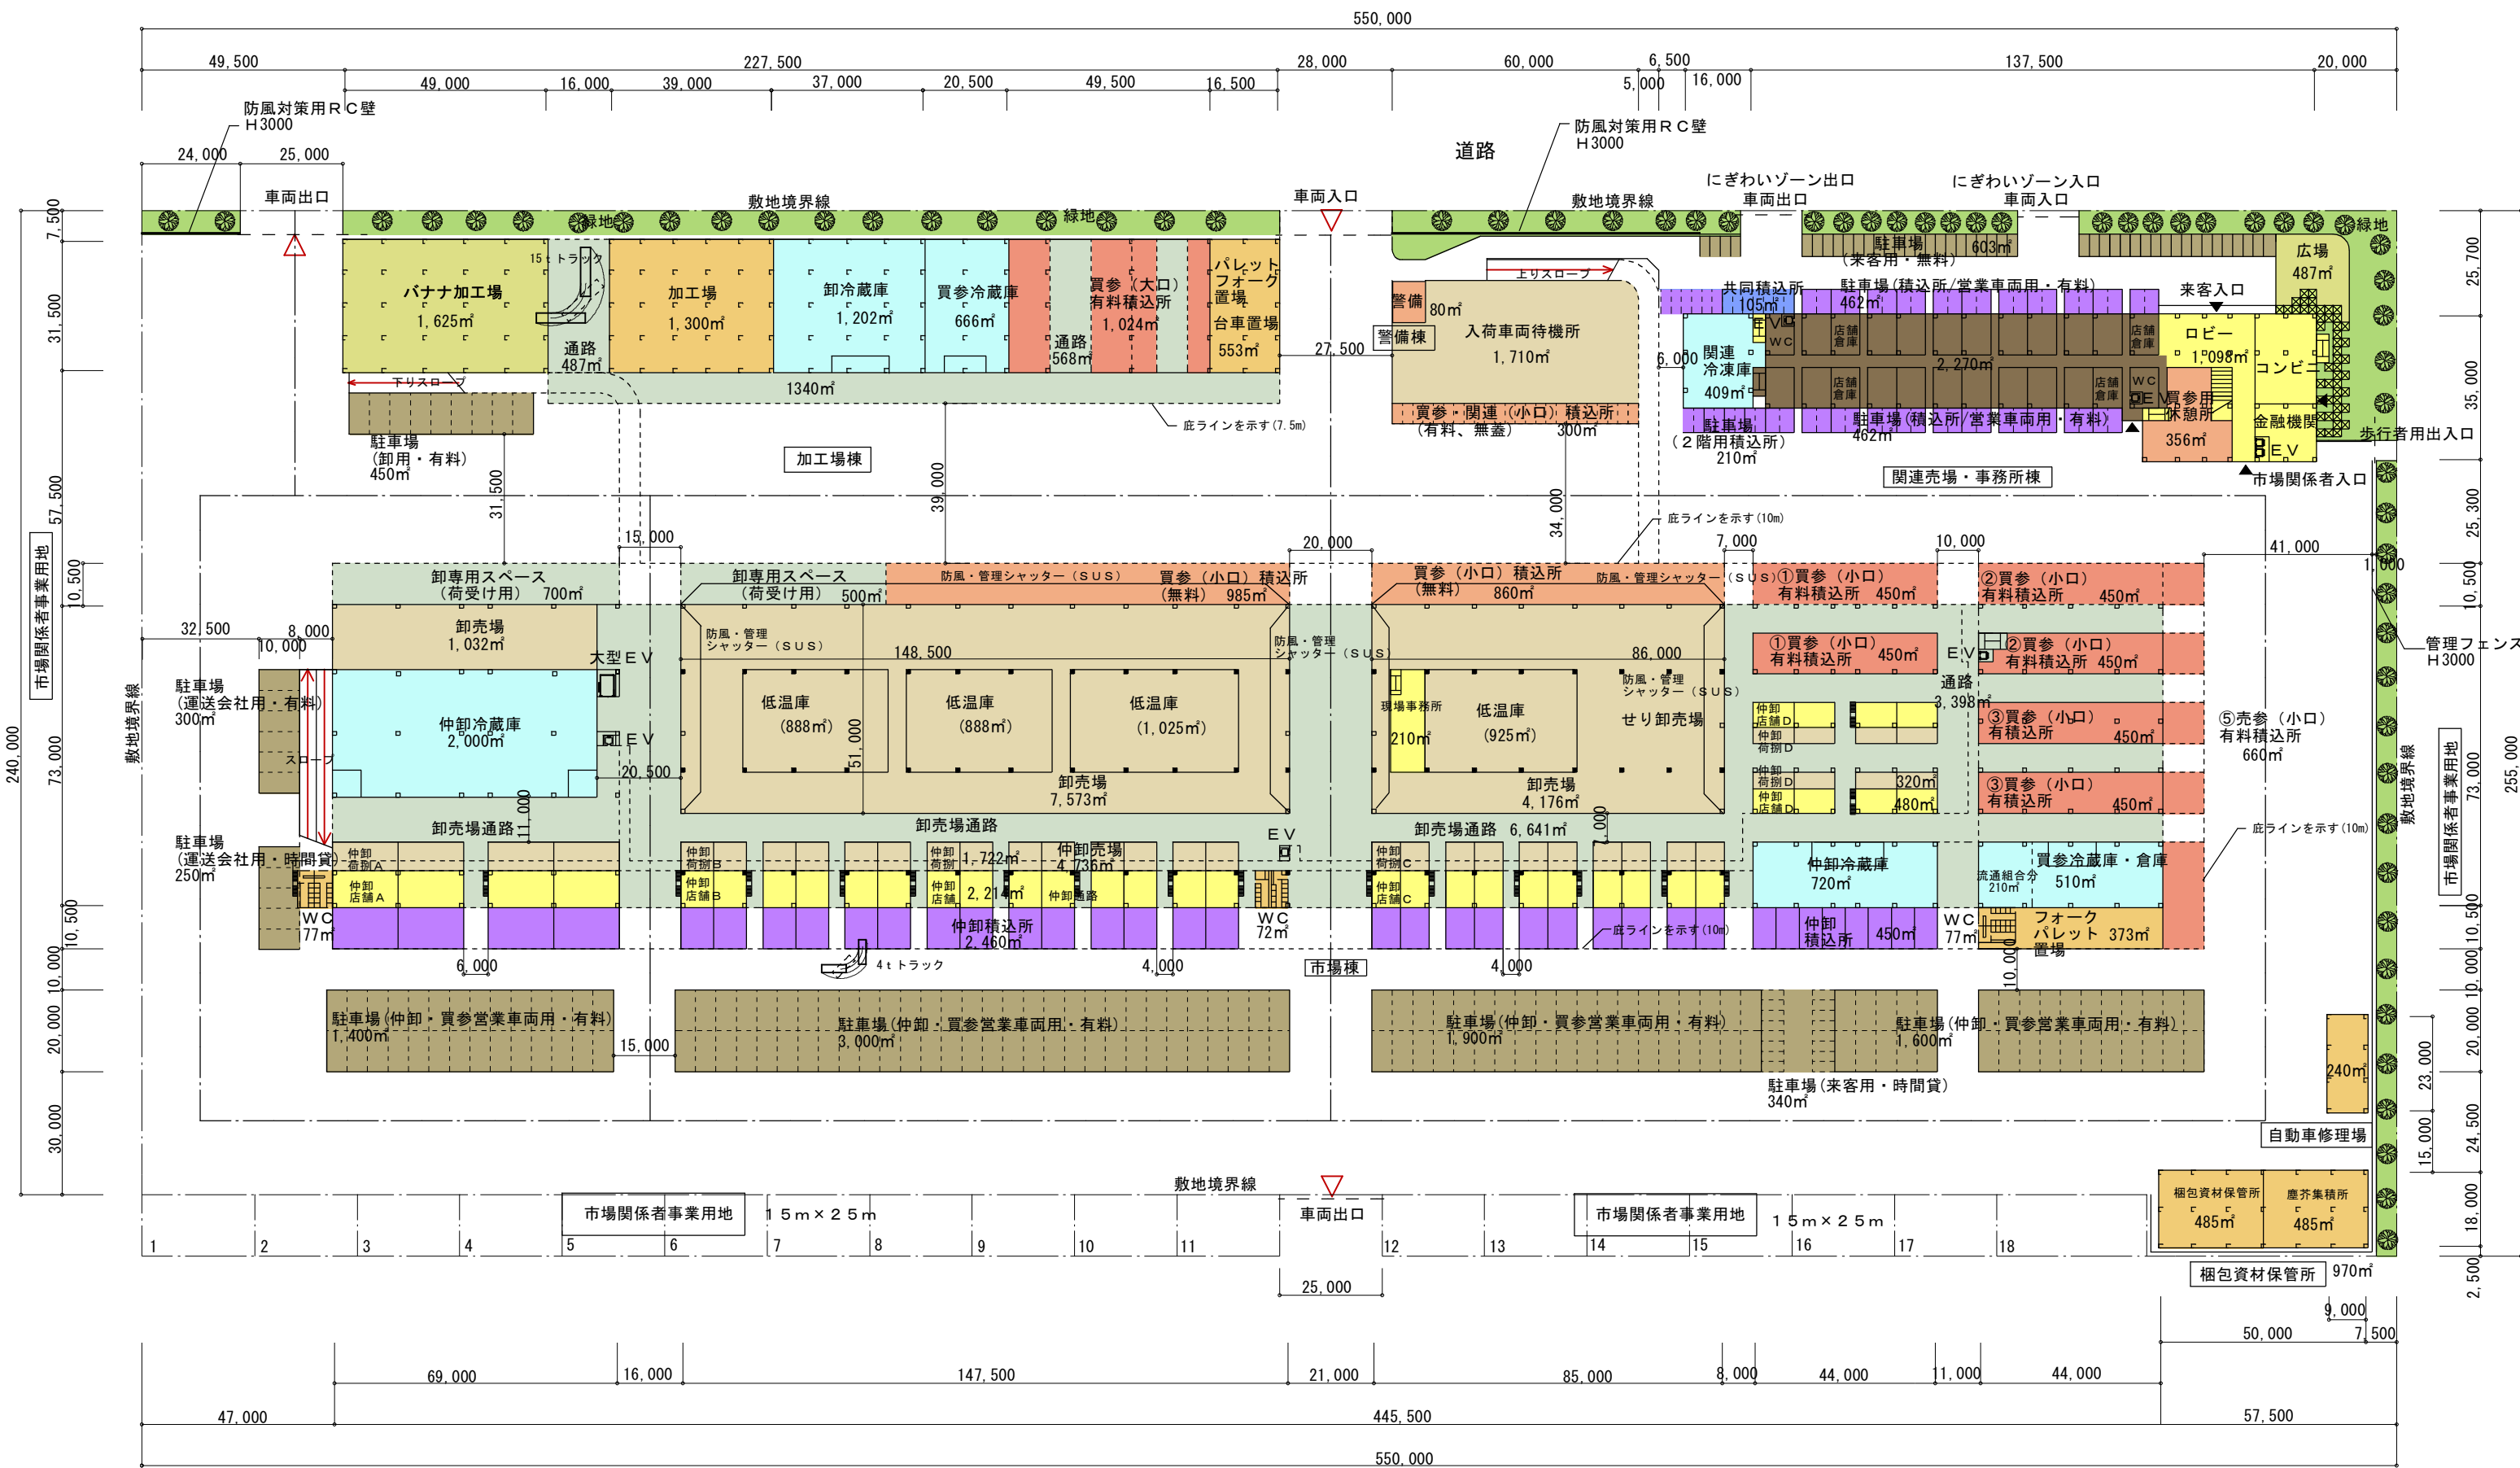

鳥瞰図 1 (南東から市場全体を臨む)

# 新青果市場施設配置 (案) 08-04

敷地面積: 132,910㎡

1階平面図 S=1/1500

550,000

392,500

123,500

30,000 30,000

道路

敷地境界線

3階平面図 S=1/1500