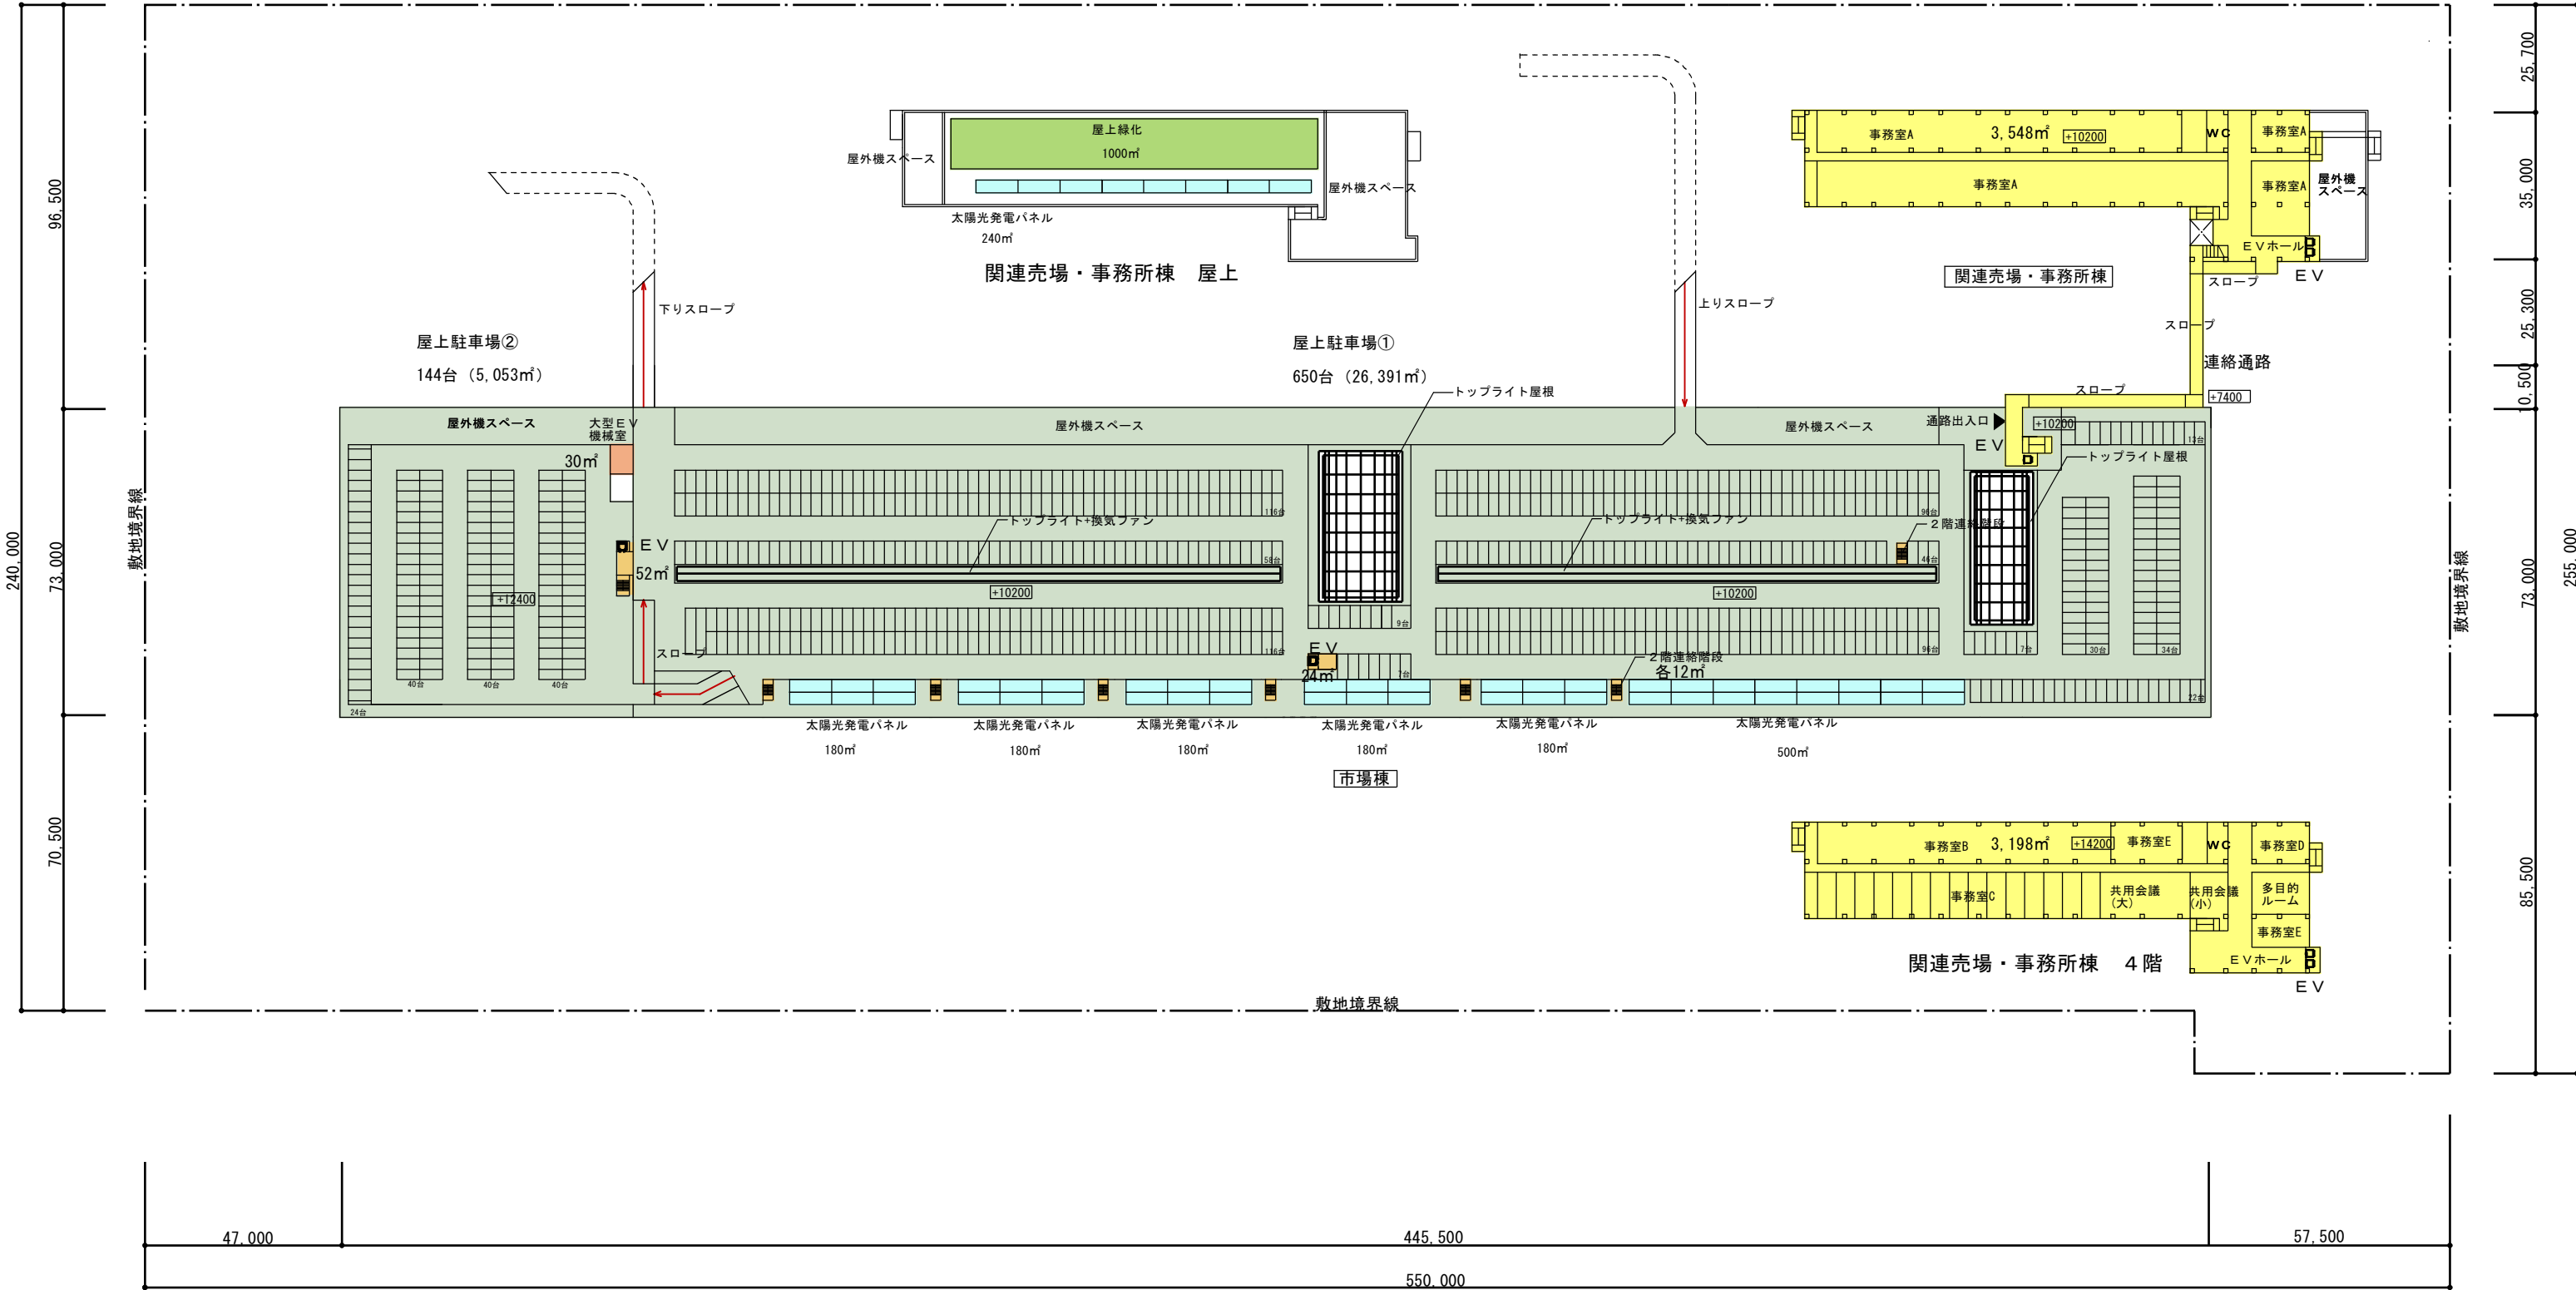

鳥瞰図 1 (南東から市場全体を臨む)

# 新青果市場施設配置 (案) 08-04

敷地面積: 132,910㎡

1階平面図 S=1/1500

550,000

392,500

123,500

30,000 30,000

道路

敷地境界線

3階平面図 S=1/1500