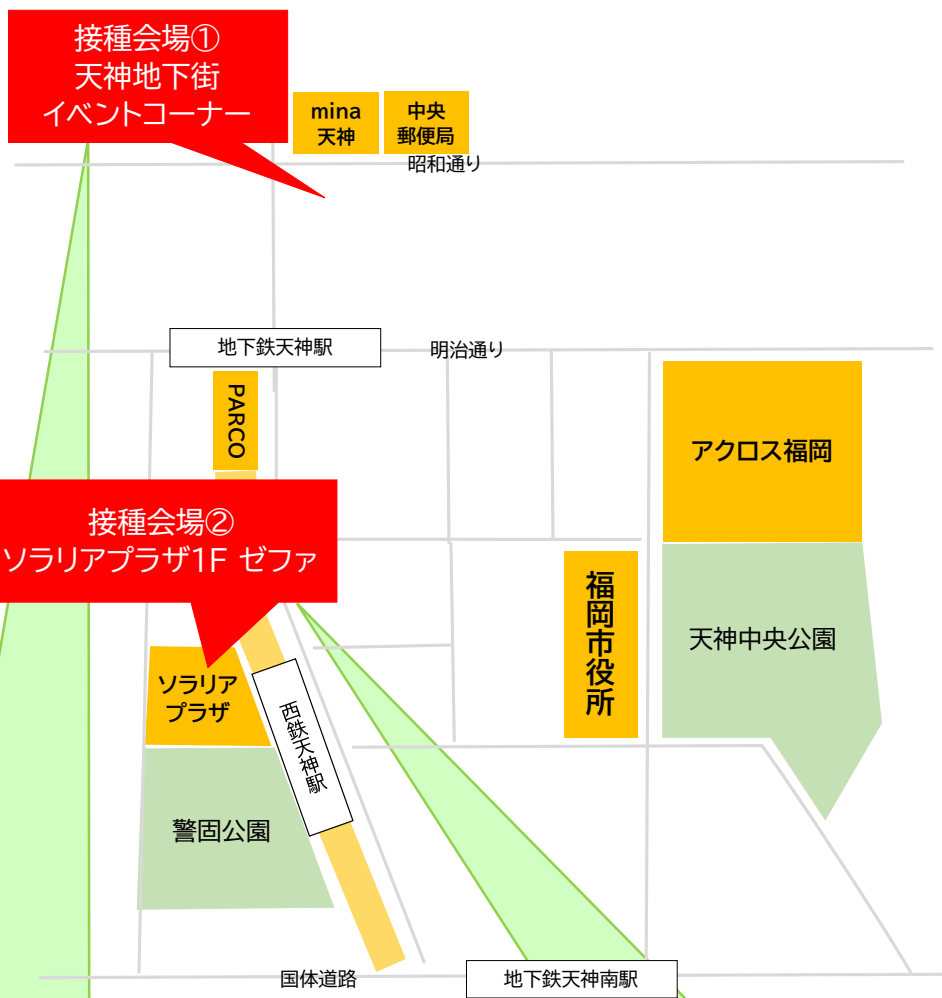

広域図

①天神地下街 イベントコーナー

②ソラリアプラザ1F ゼファ