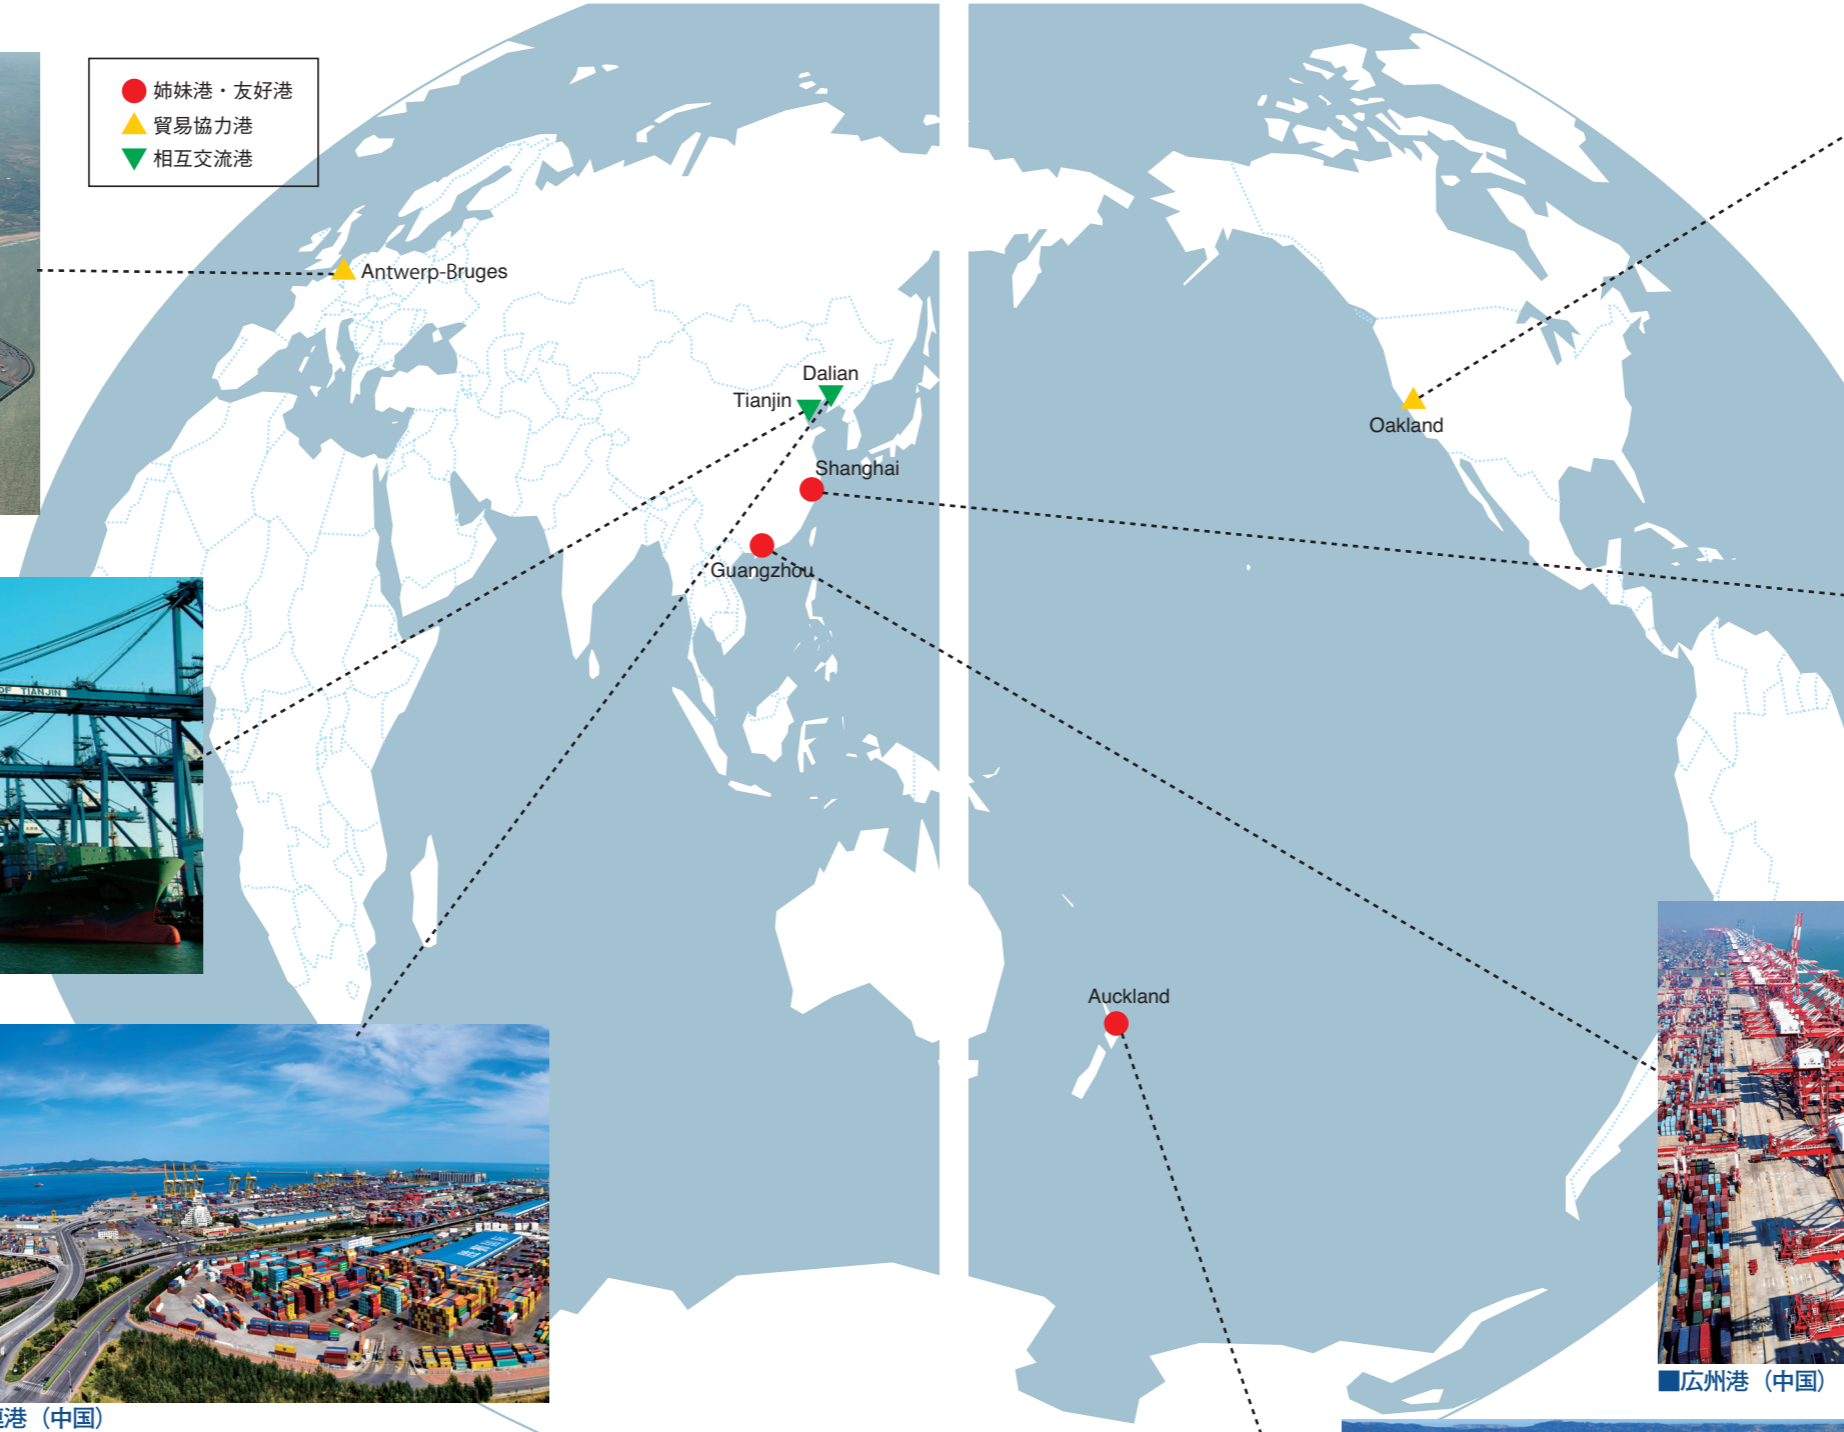

# 博多港の姉妹港・友好港・貿易協力港・相互交流港

Sister Ports, Trade Enhancement Ports and Friendship Ports

■アントワープ・ブルージュ港 (ベルギー)

- 姉妹港・友好港
- ▲ 貿易協力港
- ▼ 相互交流港

■オークランド港 (アメリカ)

■上海港 (中国)

■天津港 (中国)

■大連港 (中国)

■広州港 (中国)

■オークランド港 (ニュージーランド)

港名 (国名) Port Name (Country)	位置づけ Relation	締結年月日 Date of Conclusion
オークランド港 Ports of Auckland (New Zealand)	姉妹港 Sister Port	1979年10月18日 October 18, 1979
オークランド港 (アメリカ) Port of Oakland (America)	貿易協力港 Trade Enhancement Port	1988年3月31日 March 31, 1988
アントワープ・ブルージュ港 (ベルギー) Port of Antwerp-Bruges (Belgium)	貿易協力港 Trade Enhancement Port	1999年8月3日 August 3, 1999
大連港 (中国) Port of Dalian (China)	相互交流港 Mutual Exchange Port	2003年9月25日 September 25, 2003
上海港※ (中国) Port of Shanghai※ (China)	友好港 (姉妹港) Friendship Port (Sister Port)	2004年9月1日 September 1, 2004
天津港 (中国) Port of Tianjin (China)	相互交流港 Mutual Exchange Port	2005年1月19日 January 19, 2005
広州港 (中国) Port of Guangzhou (China)	友好港 (姉妹港) Friendship Port (Sister Port)	2005年11月18日 November 18, 2005

※上海港とは1997年4月1日から相互交流を開始

\*Mutual exchange with the Port of Shanghai began on April 1, 1997.