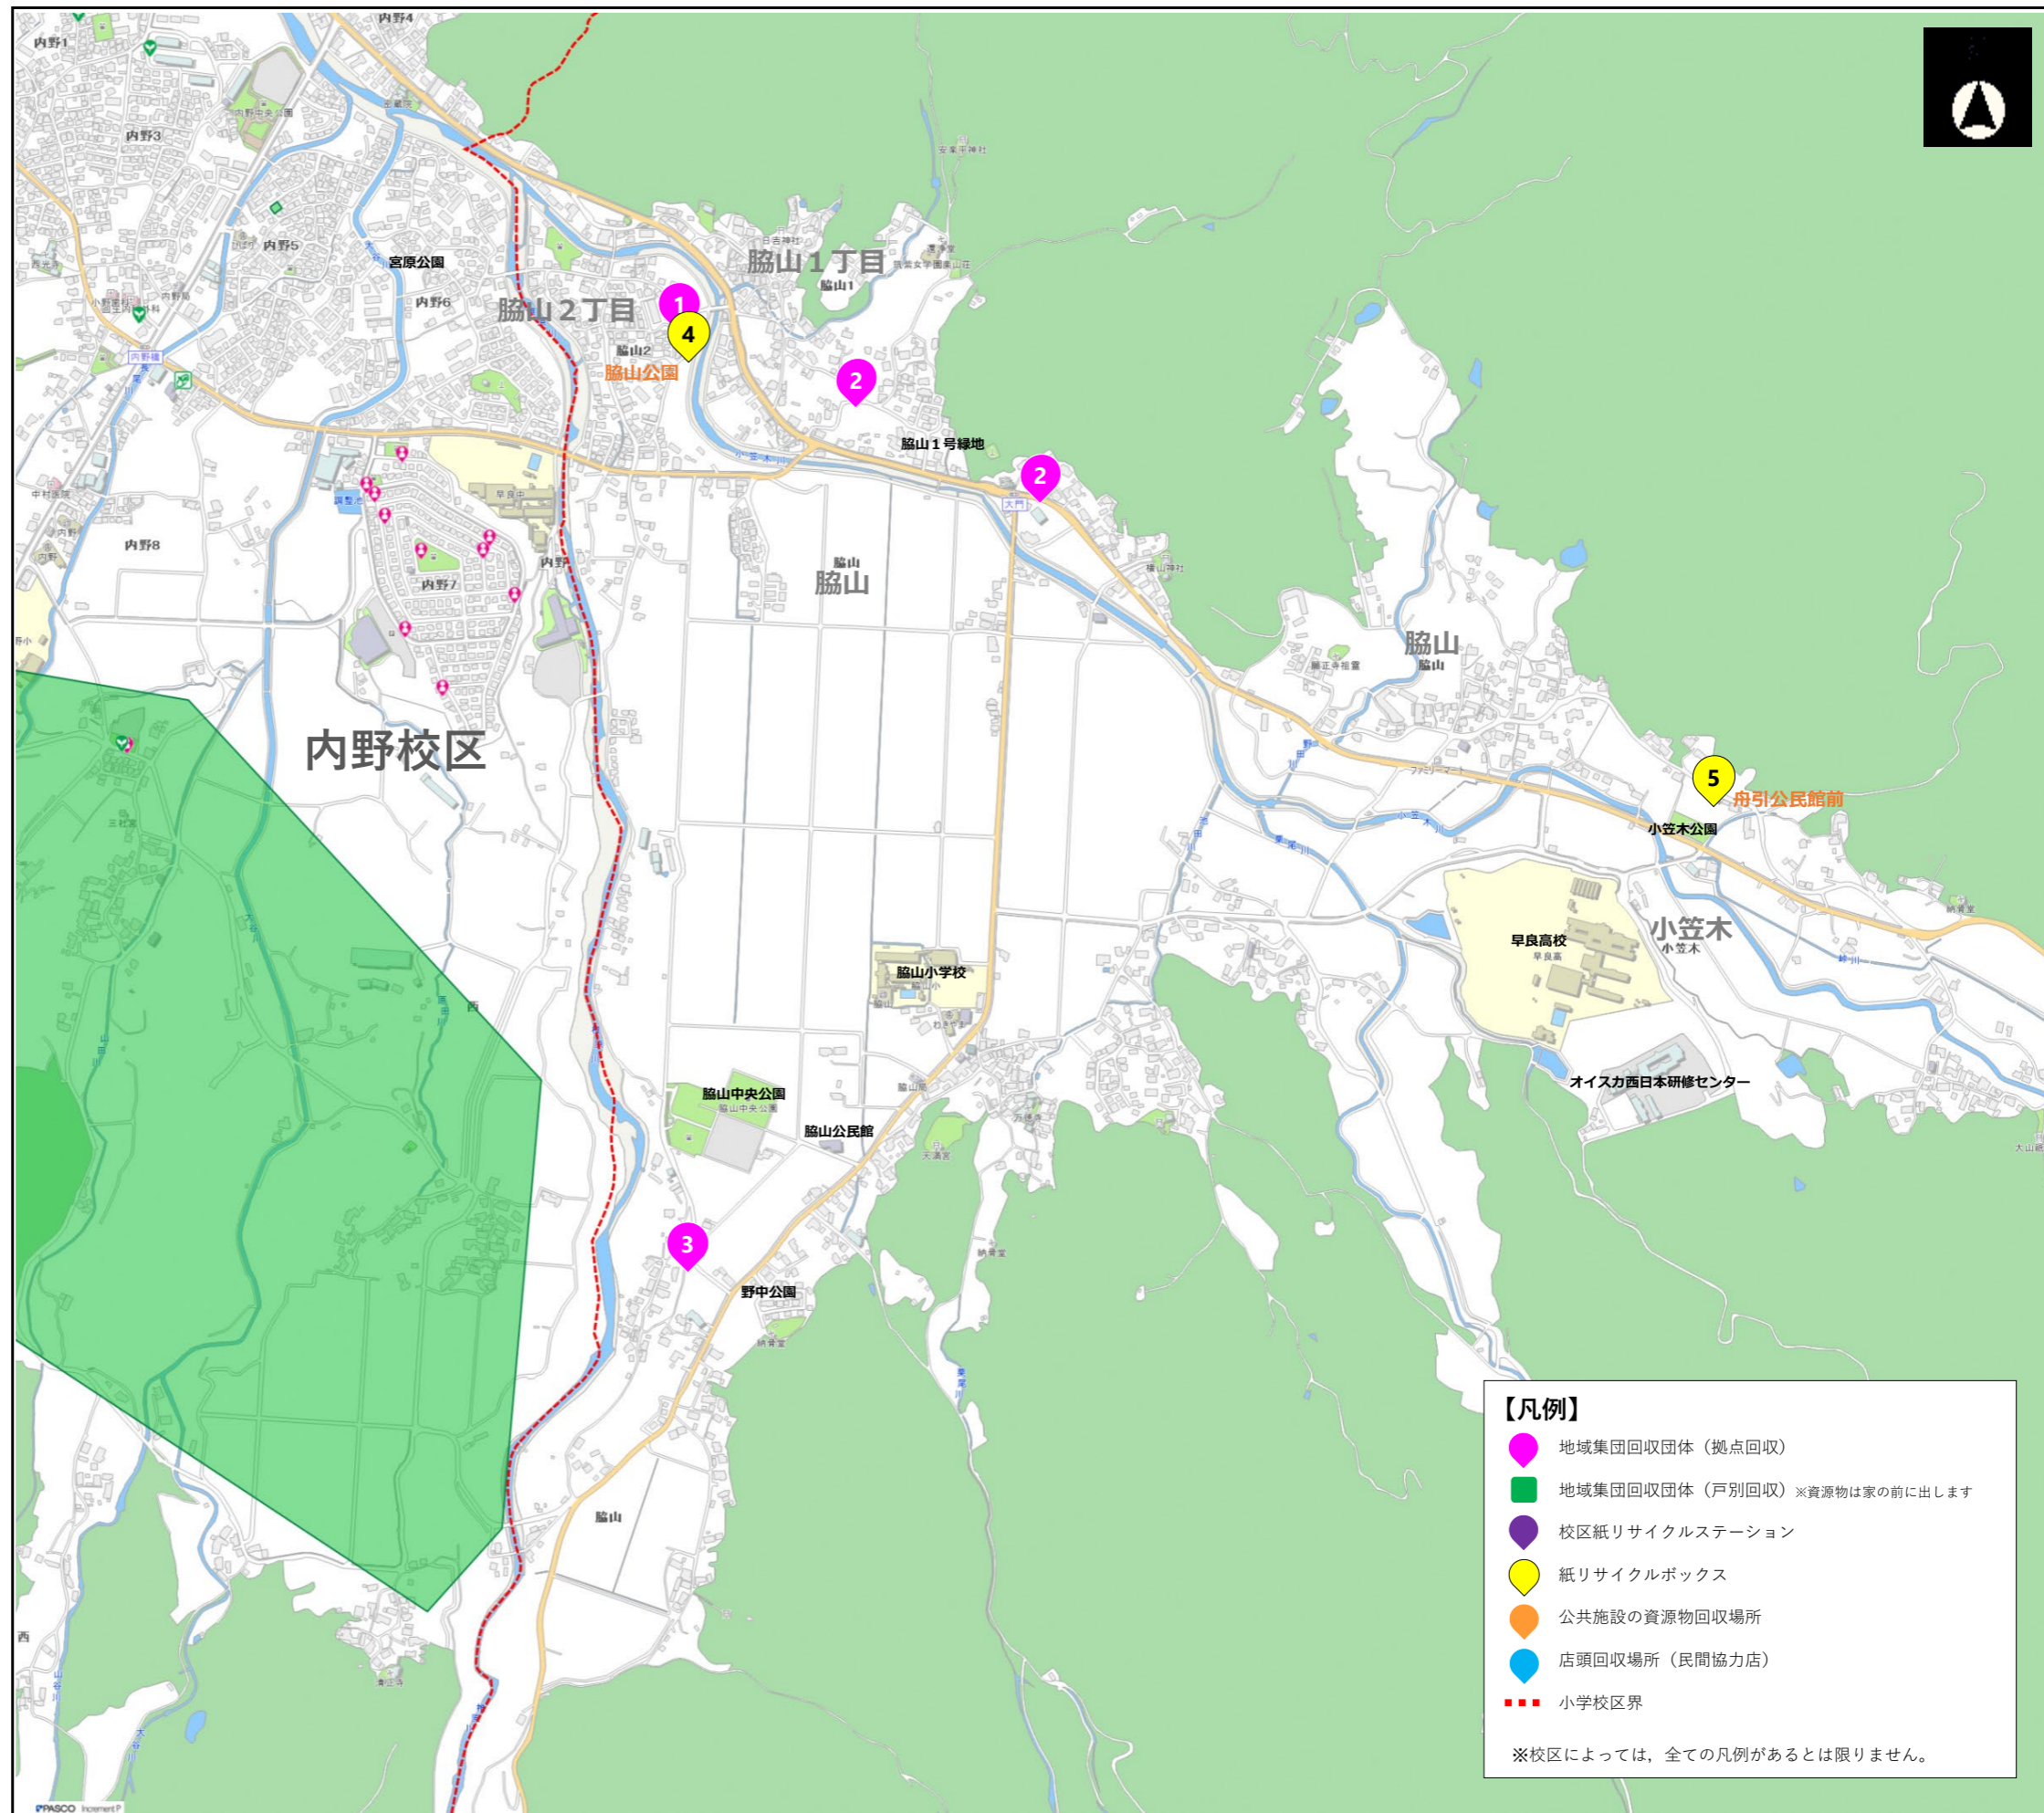

脇山校区

資源物回収場所 早わかりマップ

このマップは、一目で資源物の回収場所が分かるように、校区内の資源物回収団体や回収日時等を掲載しています。

マップに掲載している回収場所は、誰でも利用できるよ！
利用しやすいところに出してね！

福岡市内全域の回収場所は「福岡市Webまっぷ」で調べることができます。

QRコードを読み取って、住所などから検索！

【問い合わせ先】

早良区生活環境課
環境局ごみ減量推進課

TEL092-833-4343
TEL092-711-4039

【凡例】

- 地域集団回収団体（拠点回収）
- 地域集団回収団体（戸別回収）※資源物は家の前に出します
- 校区紙リサイクルステーション
- 紙リサイクルボックス
- 公共施設の資源物回収場所
- 店頭回収場所（民間協力店）
- - - 小学校区界

※校区によっては、全ての凡例があるとは限りません。