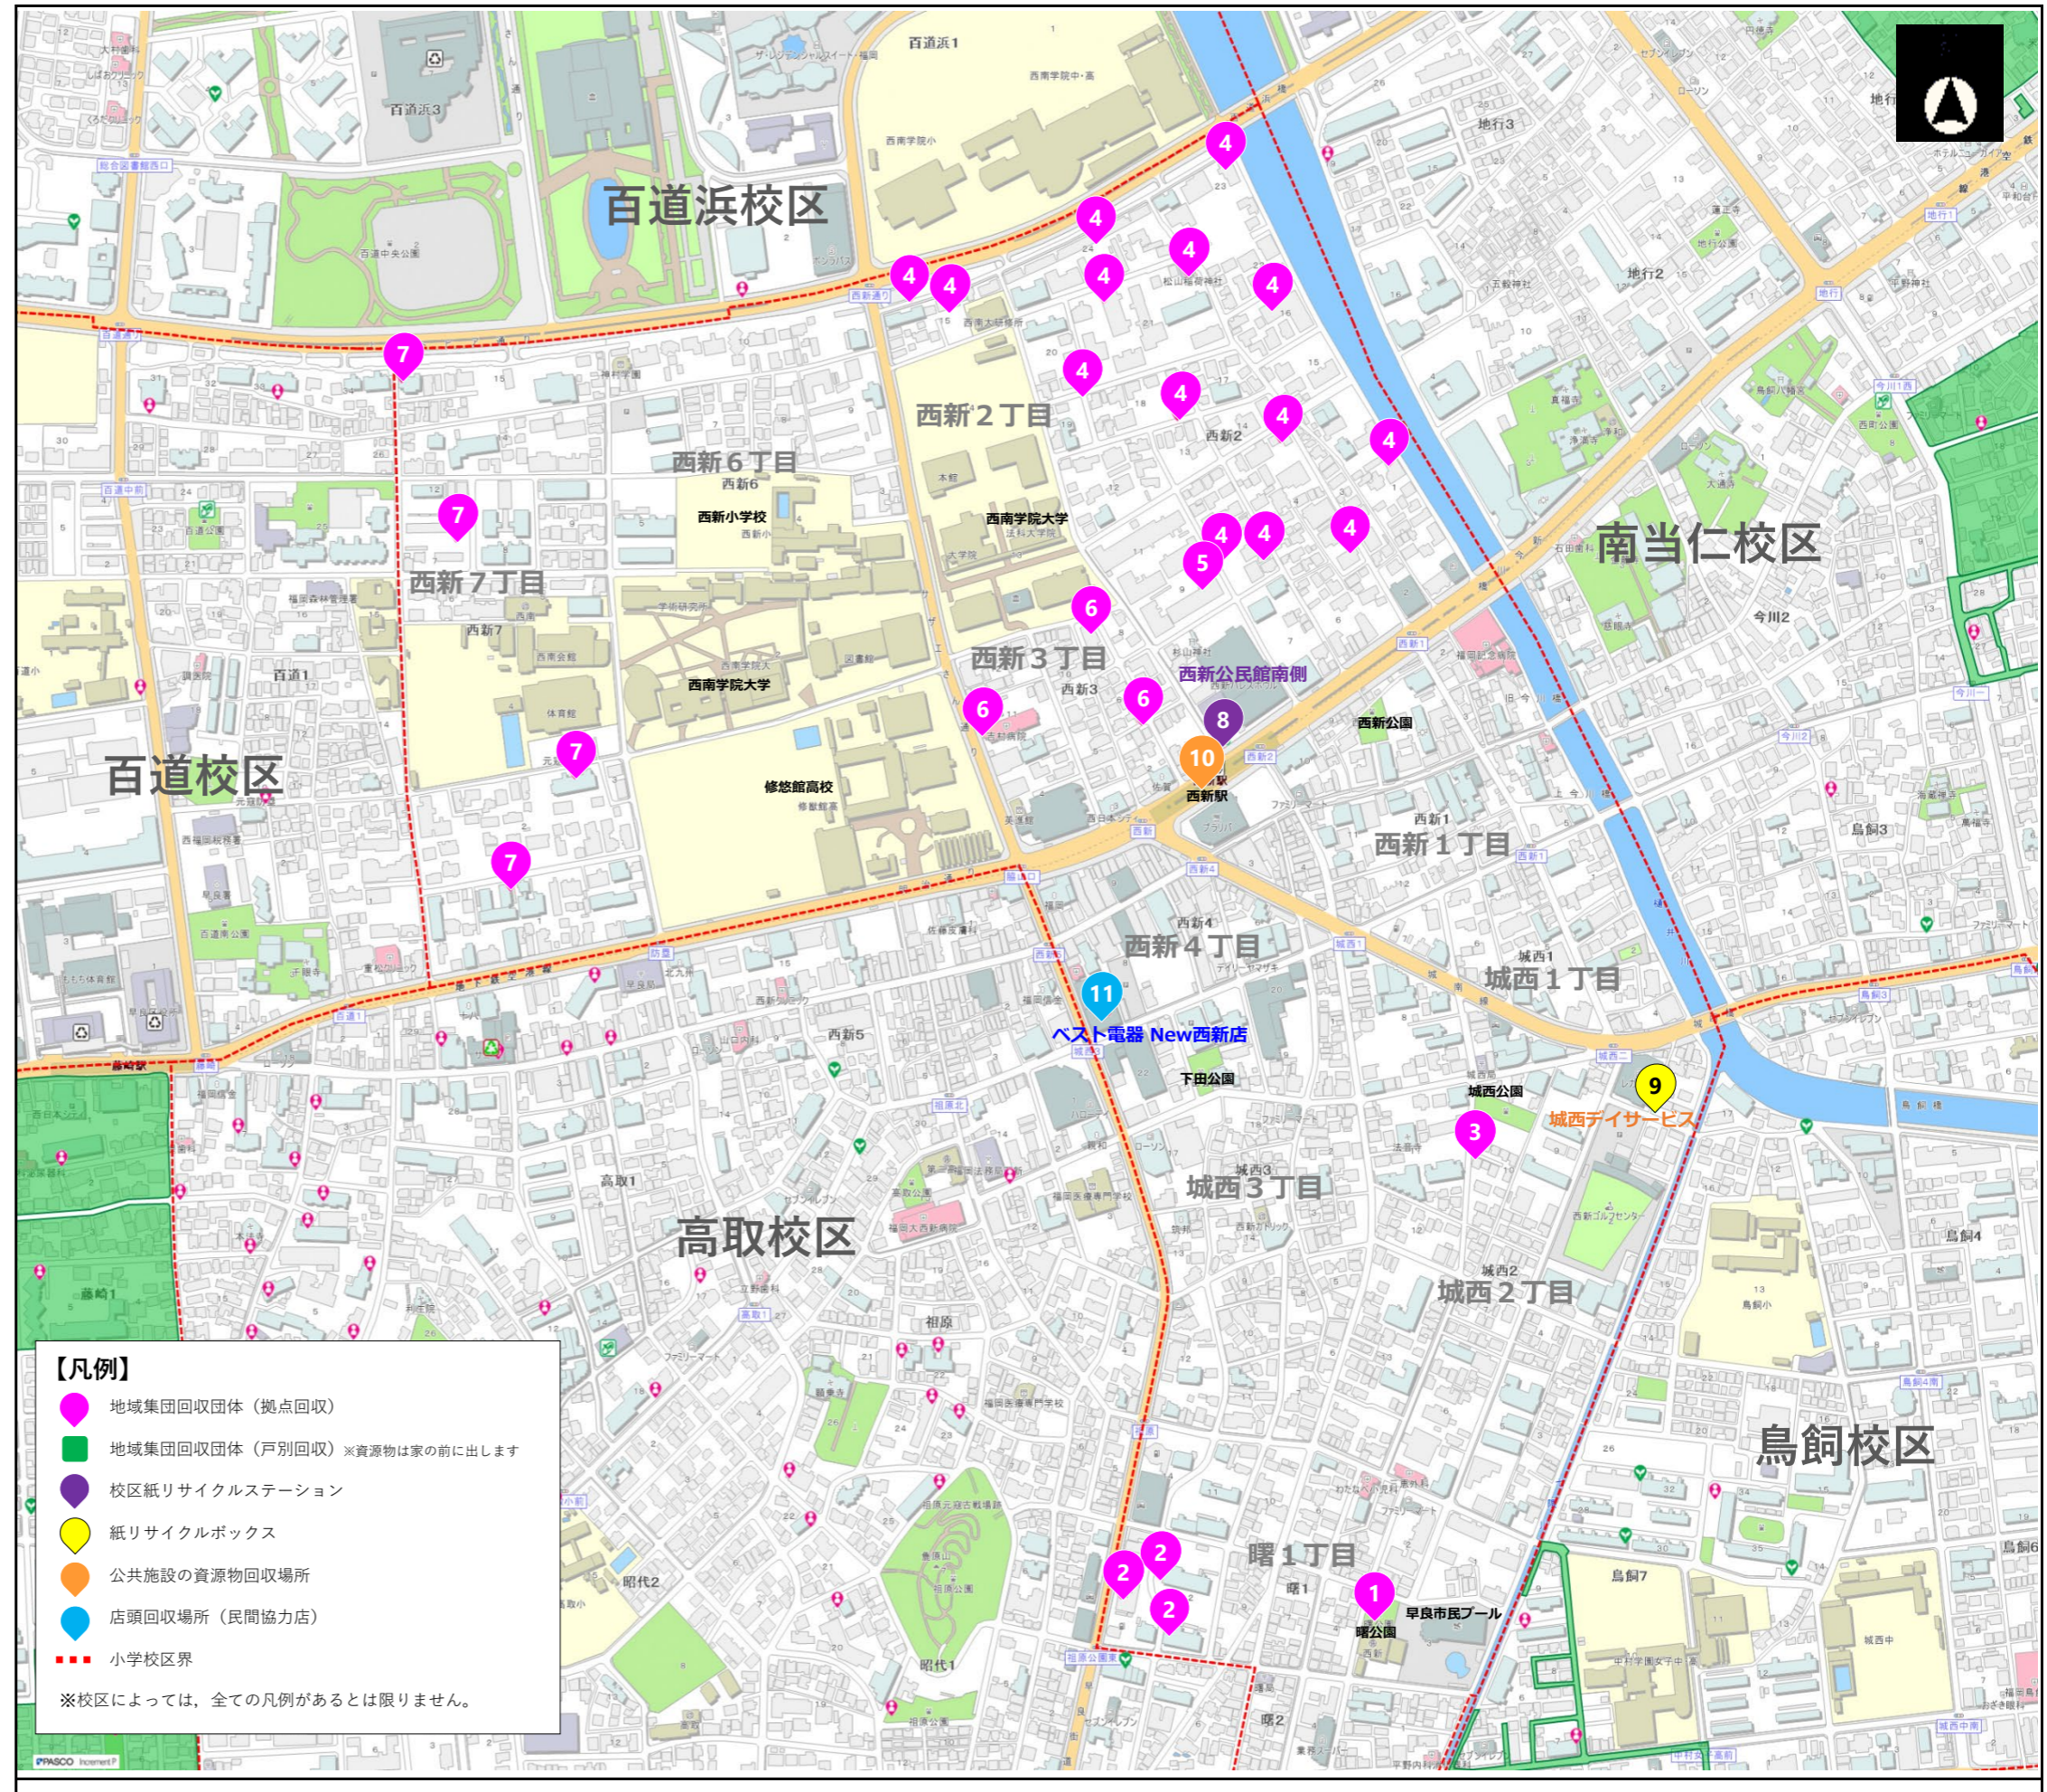

西新校区

資源物回収場所 早わかりマップ

このマップは、一目で資源物の回収場所が分かるように、校区内の資源物回収団体や回収日時等を掲載しています。

マップに掲載している回収場所は、誰でも利用できるよ！
利用しやすいところに出してね！

福岡市内全域の回収場所は「福岡市Webまっぷ」で調べることができます。
QRコードを読み取って、住所などから検索！

【問い合わせ先】

早良区生活環境課
環境局ごみ減量推進課

TEL092-833-4343
TEL092-711-4039

資源物の出し方

※回収する資源物や回収方法は団体によって異なります。ルールを守って出しましょう。

① 古紙 下の3つに区分して紙ひもやビニールひもなどで十字にしぼって出してください。

新聞

(折り込みチラシ含む)

段ボール

中が波状になっているもの

集めた古紙は、段ボールや新聞紙、トイレトーパーなどに生まれ変わります。

資源物の回収場所

校区紙リサイクルステーション

設置場所	回収日	回収時間
	回収品目	
8 西新公民館南側(西新2丁目10)	毎週土・日曜日	9:00~17:00
	古紙, アルミ缶, 布類	

紙リサイクルボックス

設置場所	回収日	回収時間
	回収品目	
9 城西デイサービス(城西2丁目1-12)	毎週土・日曜日	9:00~17:00
	古紙, アルミ缶, 一升びん, 布類	

公共施設の資源物回収場所

名称	回収時間	回収品目
百道校区 早良区役所	9:00~17:00 (※年末年始(12/29~1/3)は休み)	古紙, アルミ缶, スチール缶, 空きびん, ペットボトル, 紙パック, 白色トレイ, 蛍光灯, 乾電池, 水銀体温計・水銀温度計・水銀血圧計, 生ごみ堆肥化物, 食用油, 小型電子機器, 小型充電式電池
入部校区 入部出張所	は休み	
10 西新駅(定期券発売所内)	7:00~19:00 (日・祝・年始) 休み	小型電子機器

店頭回収場所(民間協力店)

店舗名	回収品目
11 ベスト電器 New西新店	蛍光灯, 乾電池

地域集団回収団体

団体名	回収日	回収時間	回収品目
1 曙子供会	第4回目の日曜日	7:00~10:00	古紙, アルミ缶, びん類 (透明・茶の一升びんのみ), 布類
2 曙1丁目3区自治会	-	9:00~10:00	古紙, アルミ缶, びん類, 布類
3 城西2丁目4区自治会	奇数月の第3日曜日	~9:00	古紙, アルミ缶, 布類, ビールびん, 一升びん
4 ももち自治会	第2回目の火曜日	7:00~10:00	古紙, アルミ缶, スチール缶, びん類(一升びん, ビールびん), 布類
5 西新2丁目4区オーゼ自治会	第4回目の土曜日	10:00~約30分ぐらい	古紙, アルミ缶, 布類
6 西新3丁目子供会育成会	第1回目の月曜日, 不燃物回収日(第1日曜日)の翌日曜日	7:00~10:00	古紙, アルミ缶, びん類, 布類
7 西新6・7丁目子ども会	年4回(5, 9, 12, 3月の第2土曜日)	9:00~10:00	古紙, アルミ缶, スチール缶, 布類