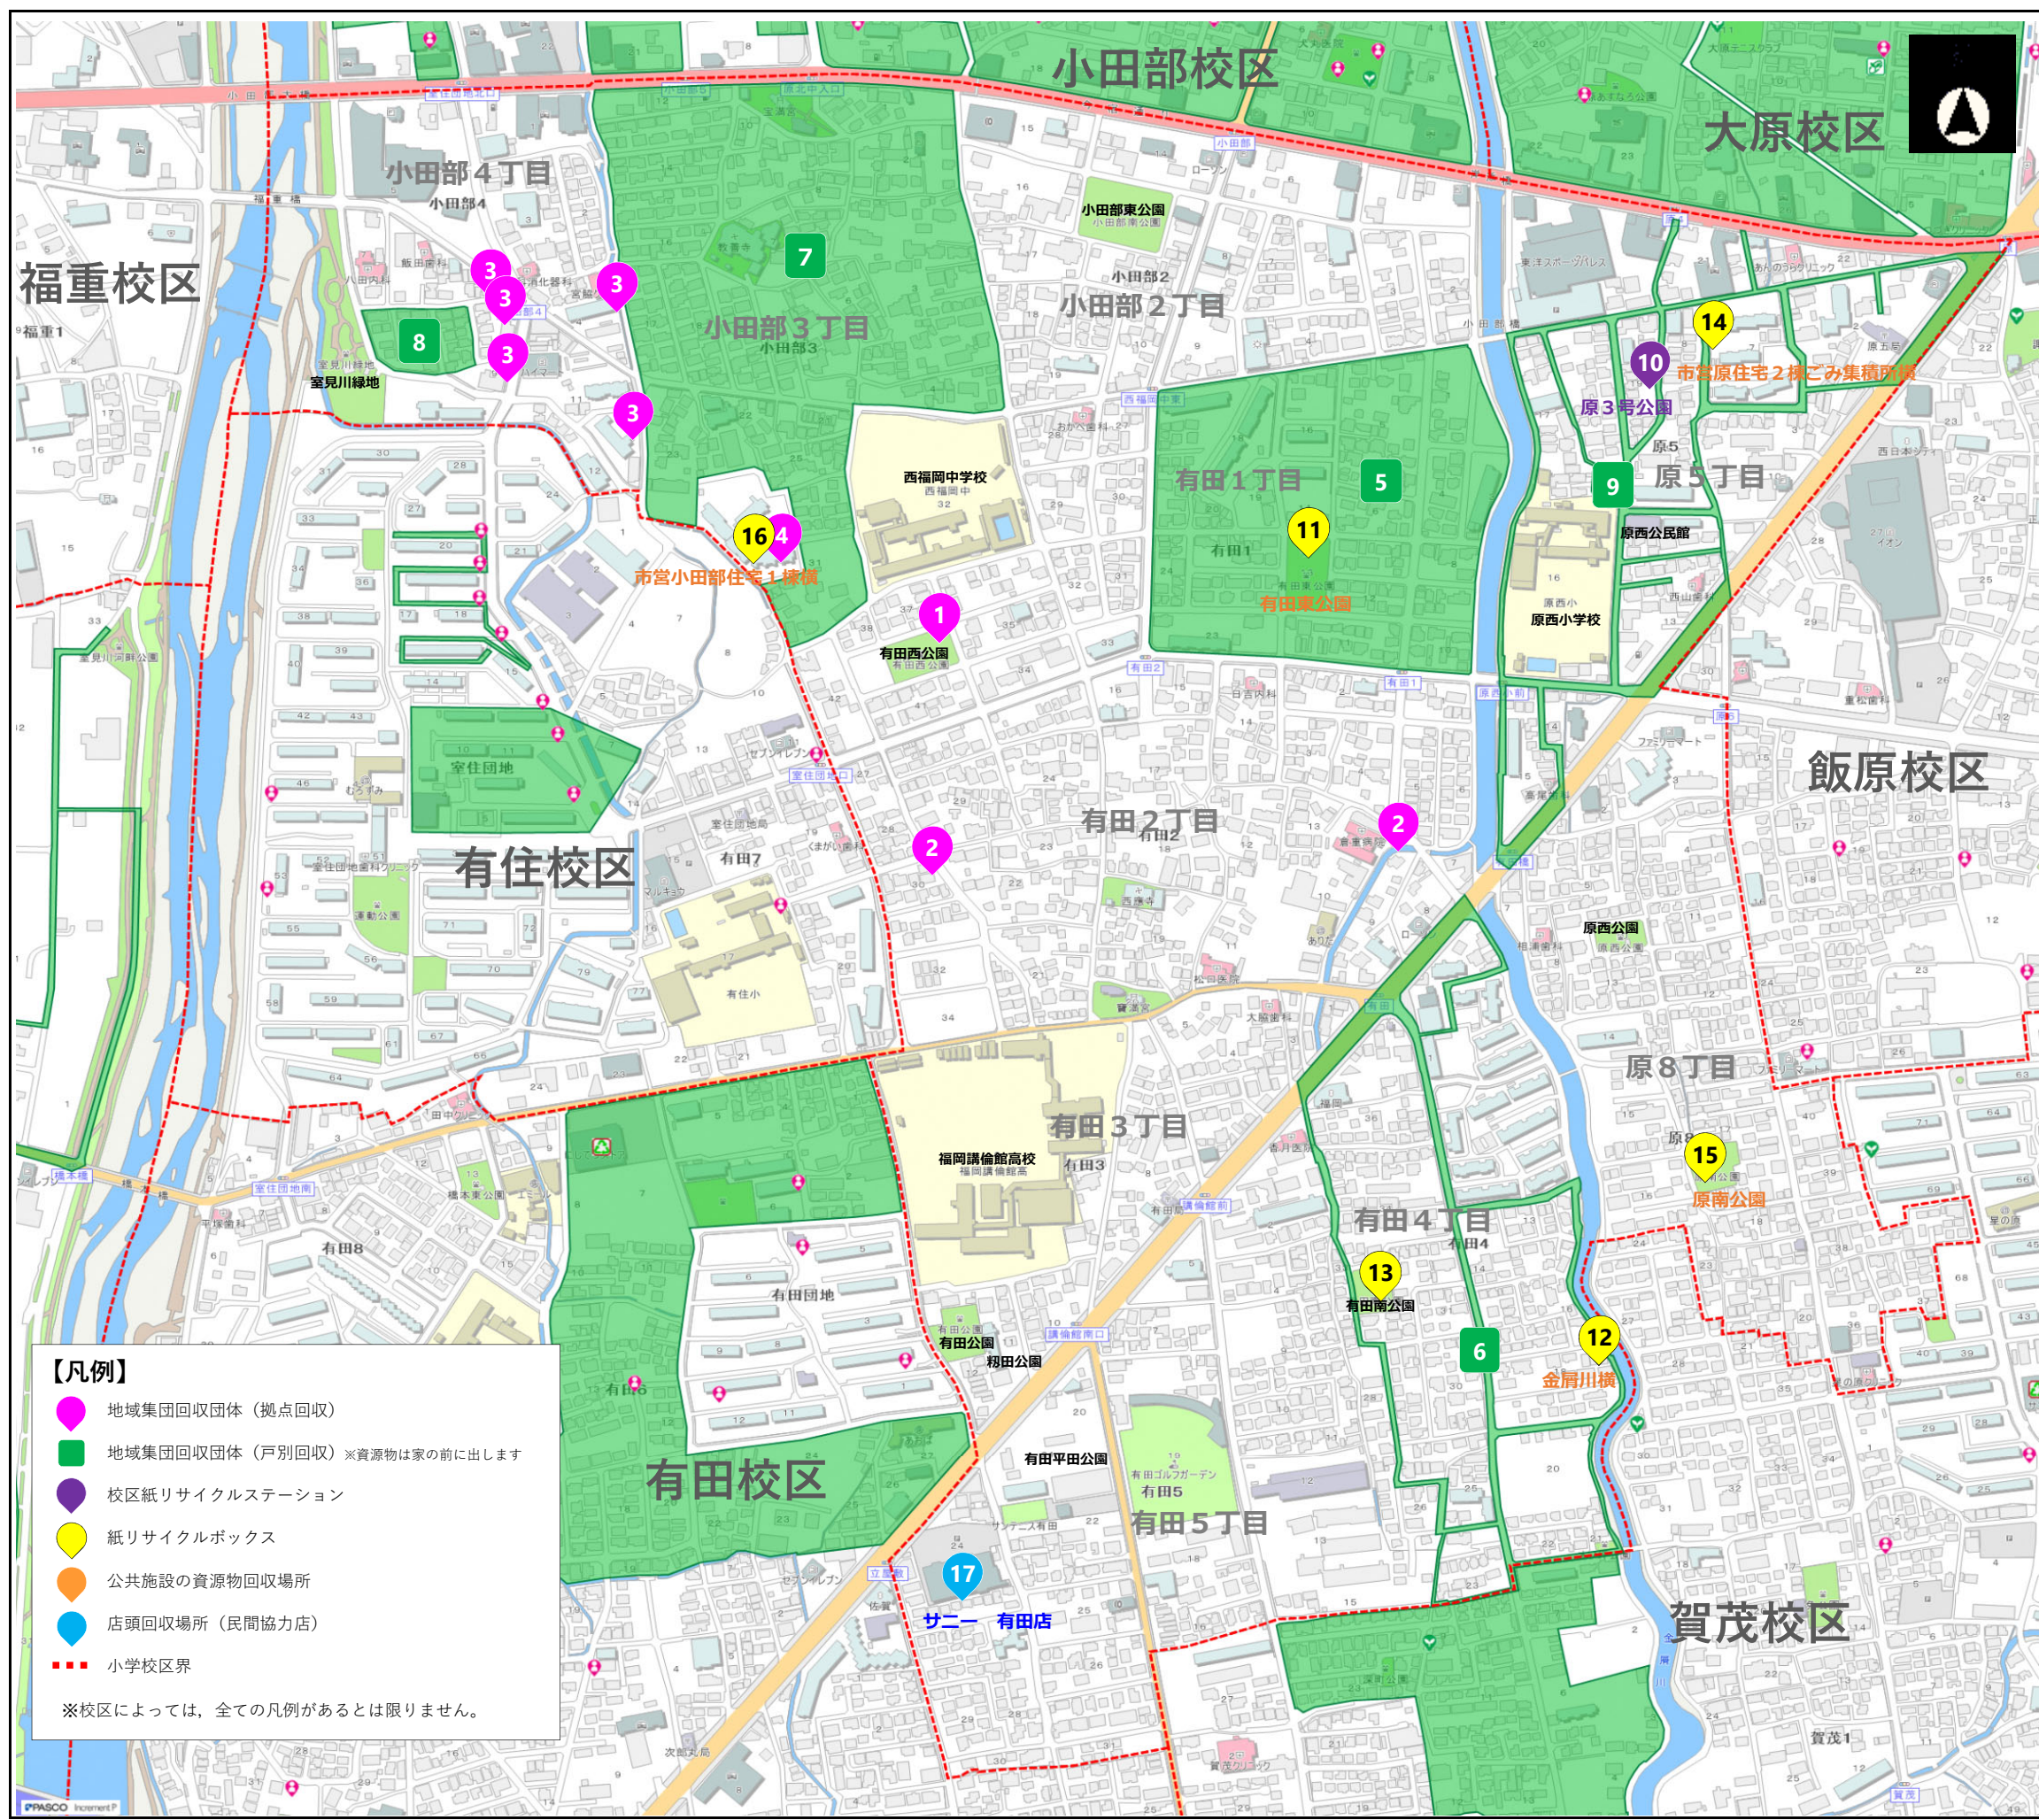

原西校区

資源物回収場所 早わかりマップ

このマップは、一目で資源物の回収場所が分かるように、校区内の資源物回収団体や回収日時等を掲載しています。

マップに掲載している回収場所は、誰でも利用できるよ！
利用しやすいところに出してね！

福岡市内全域の回収場所は「福岡市Webまっぷ」で調べることができます。
QRコードを読み取って、住所などから検索！

【問い合わせ先】
早良区生活環境課 TEL092-833-4343
環境局ごみ減量推進課 TEL092-711-4039

公共施設の資源物回収場所

名称	回収時間	回収品目
百道校区 早良区役所	9:00~17:00 (※年末年始(12/29~1/3)は休み)	古紙, アルミ缶, スチール缶, 空きびん, ペットボトル, 紙パック, 白色トレイ, 蛍光灯, 乾電池, 水銀体温計・水銀温度計・水銀血圧計, 生ごみ堆肥化物, 食用油, 小型電子機器, 小型充電式電池
入部校区 入部出張所		

店頭回収場所 (民間協力店)

店舗名	回収品目
17 サニー 有田店	空きびん

地域集団回収団体

団体名	回収日	回収時間	回収品目
1 有田1丁目三区町内会	毎月第2回目の日曜日	9:00~10:00	古紙, アルミ缶, スチール缶, びん類, 布類
2 有田2丁目子供会	2ヶ月毎第2回目の日曜日	8:00~10:00	古紙, アルミ缶, びん類, 布類
3 小田部4丁目自治会	2ヶ月に1回	10:00~11:00	古紙, びん類, 紙パック
4 小田部3丁目3区自治会	2ヶ月に1回 第3回目の日曜日	11:00~12:00	古紙, アルミ缶, びん類, 布類
5 有田1丁目1区自治会 (戸別回収)	月1回	9:00~10:00	古紙, アルミ缶, びん類, 布類
6 有田4丁目1区自治会 (戸別回収)	年6回	9:00~11:00	古紙, アルミ缶, びん類, 布類
7 小田部3丁目1区2区子ども会 (戸別回収)	第2回目の土曜日	9:00~11:00	古紙, アルミ缶, びん類, 布類
8 小田部4丁目自治会 (戸別回収)	2ヶ月に1回	10:00~11:00	古紙, びん類, 紙パック
9 原5丁目壮年部 (戸別回収)	原西町壮年部は年に2回, 町内で2ヶ月に1回	9:00~12:00	古紙, アルミ缶, びん類, 布類

(留意事項)

○地域集団回収団体は、令和元年6~7月に調査を行い、掲載に同意された団体を掲載しています。

○校区紙リサイクルステーション、紙リサイクルボックス、公共施設の資源物回収場所、店頭回収場所(民間協力店)は令和5年9月現在の情報です。