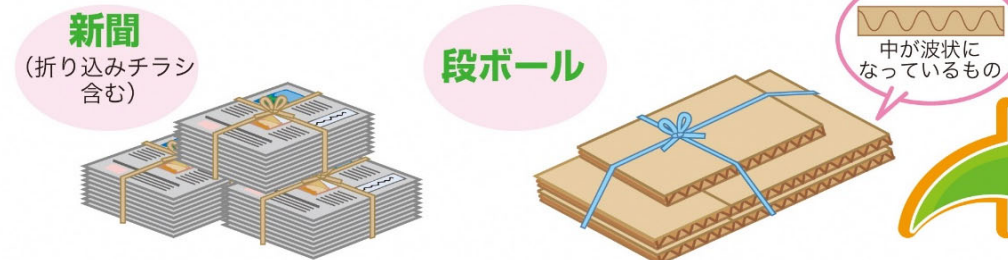

資源物の出し方

※回収する資源物や回収方法は団体によって異なります。ルールを守って出しましょう。

1 古紙 下の3つに区分して紙ひもやビニールひもなどで十字にしぼって出してください。

集めた古紙は、段ボールや新聞紙、トイレットペーパーなどに生まれ変わります。

△リサイクルできない紙

- ビニールコーティングされた紙 (破るとビニールがついているのがわかります)
- においのついた紙 (洗剤や線香の箱)
- カーボン紙 (宅配便の伝票)
- 油污れがついた紙 (ピザの箱、クレヨンで描いた紙)
- 感熱紙 (レシート)

2 空き缶

飲料用のアルミ缶・スチール缶で中身が入っていないもの

中を軽くすすぎ、可能であればつぶしてください。

集めた空き缶は、鉄製品やアルミ製品などに生まれ変わります。

3 布類(古着・古布)

- ポロシャツ ●Tシャツ
- スーツ ●デニム
- タオル ●シーツなど

かわいた状態で出してください。

集めた布類は、軍手やウエス、靴下などに生まれ変わります。