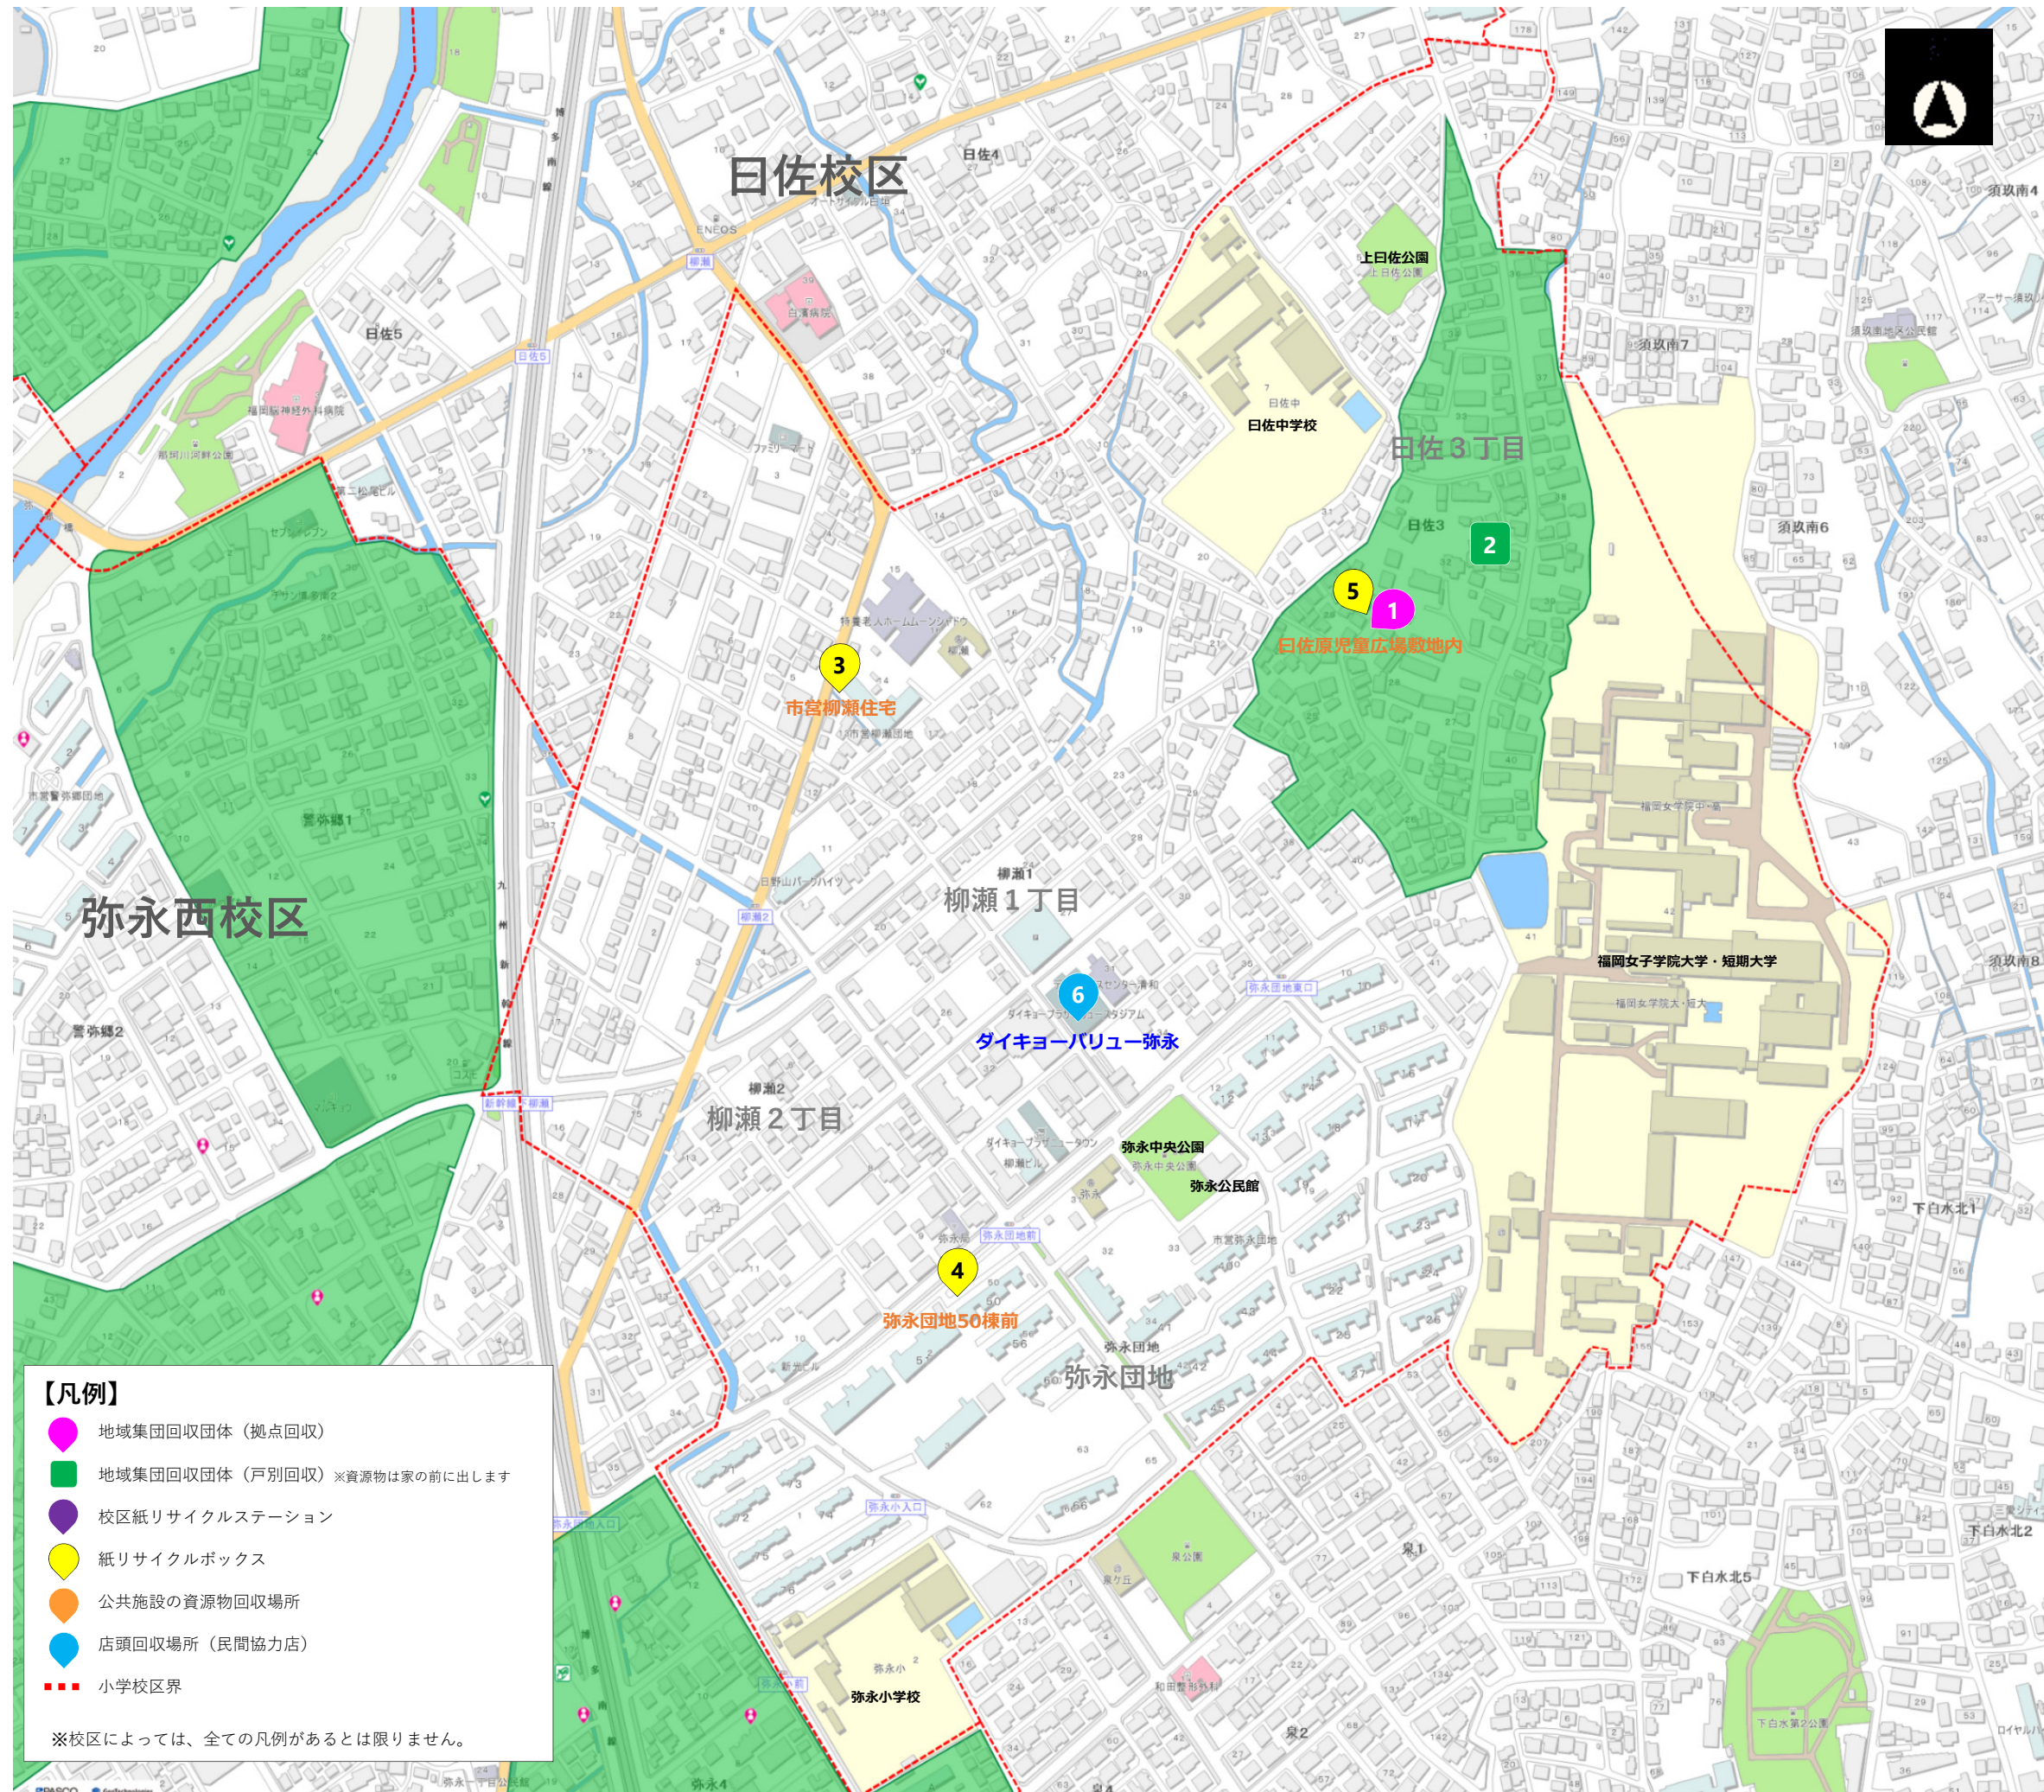

弥永校区

資源物回収場所 早わかりマップ

このマップは、一目で資源物の回収場所が分かるように、校区内の資源物回収団体や回収日時等を掲載しています。

マップに掲載している回収場所は、誰でも利用できるよ！
利用しやすいところに出してね！

福岡市内全域の回収場所は「福岡市Webまっぷ」で調べることができます。

QRコードを読み取って、住所などから検索！

【問い合わせ先】

南区生活環境課

TEL092-559-5101

環境局ごみ減量推進課

TEL092-711-4039

【凡例】

- 地域集団回収団体（拠点回収）
- 地域集団回収団体（戸別回収）※資源物は家の前に出します
- 校区紙リサイクルステーション
- 紙リサイクルボックス
- 公共施設の資源物回収場所
- 店頭回収場所（民間協力店）
- 小学校区界

※校区によっては、全ての凡例があるととは限りません。