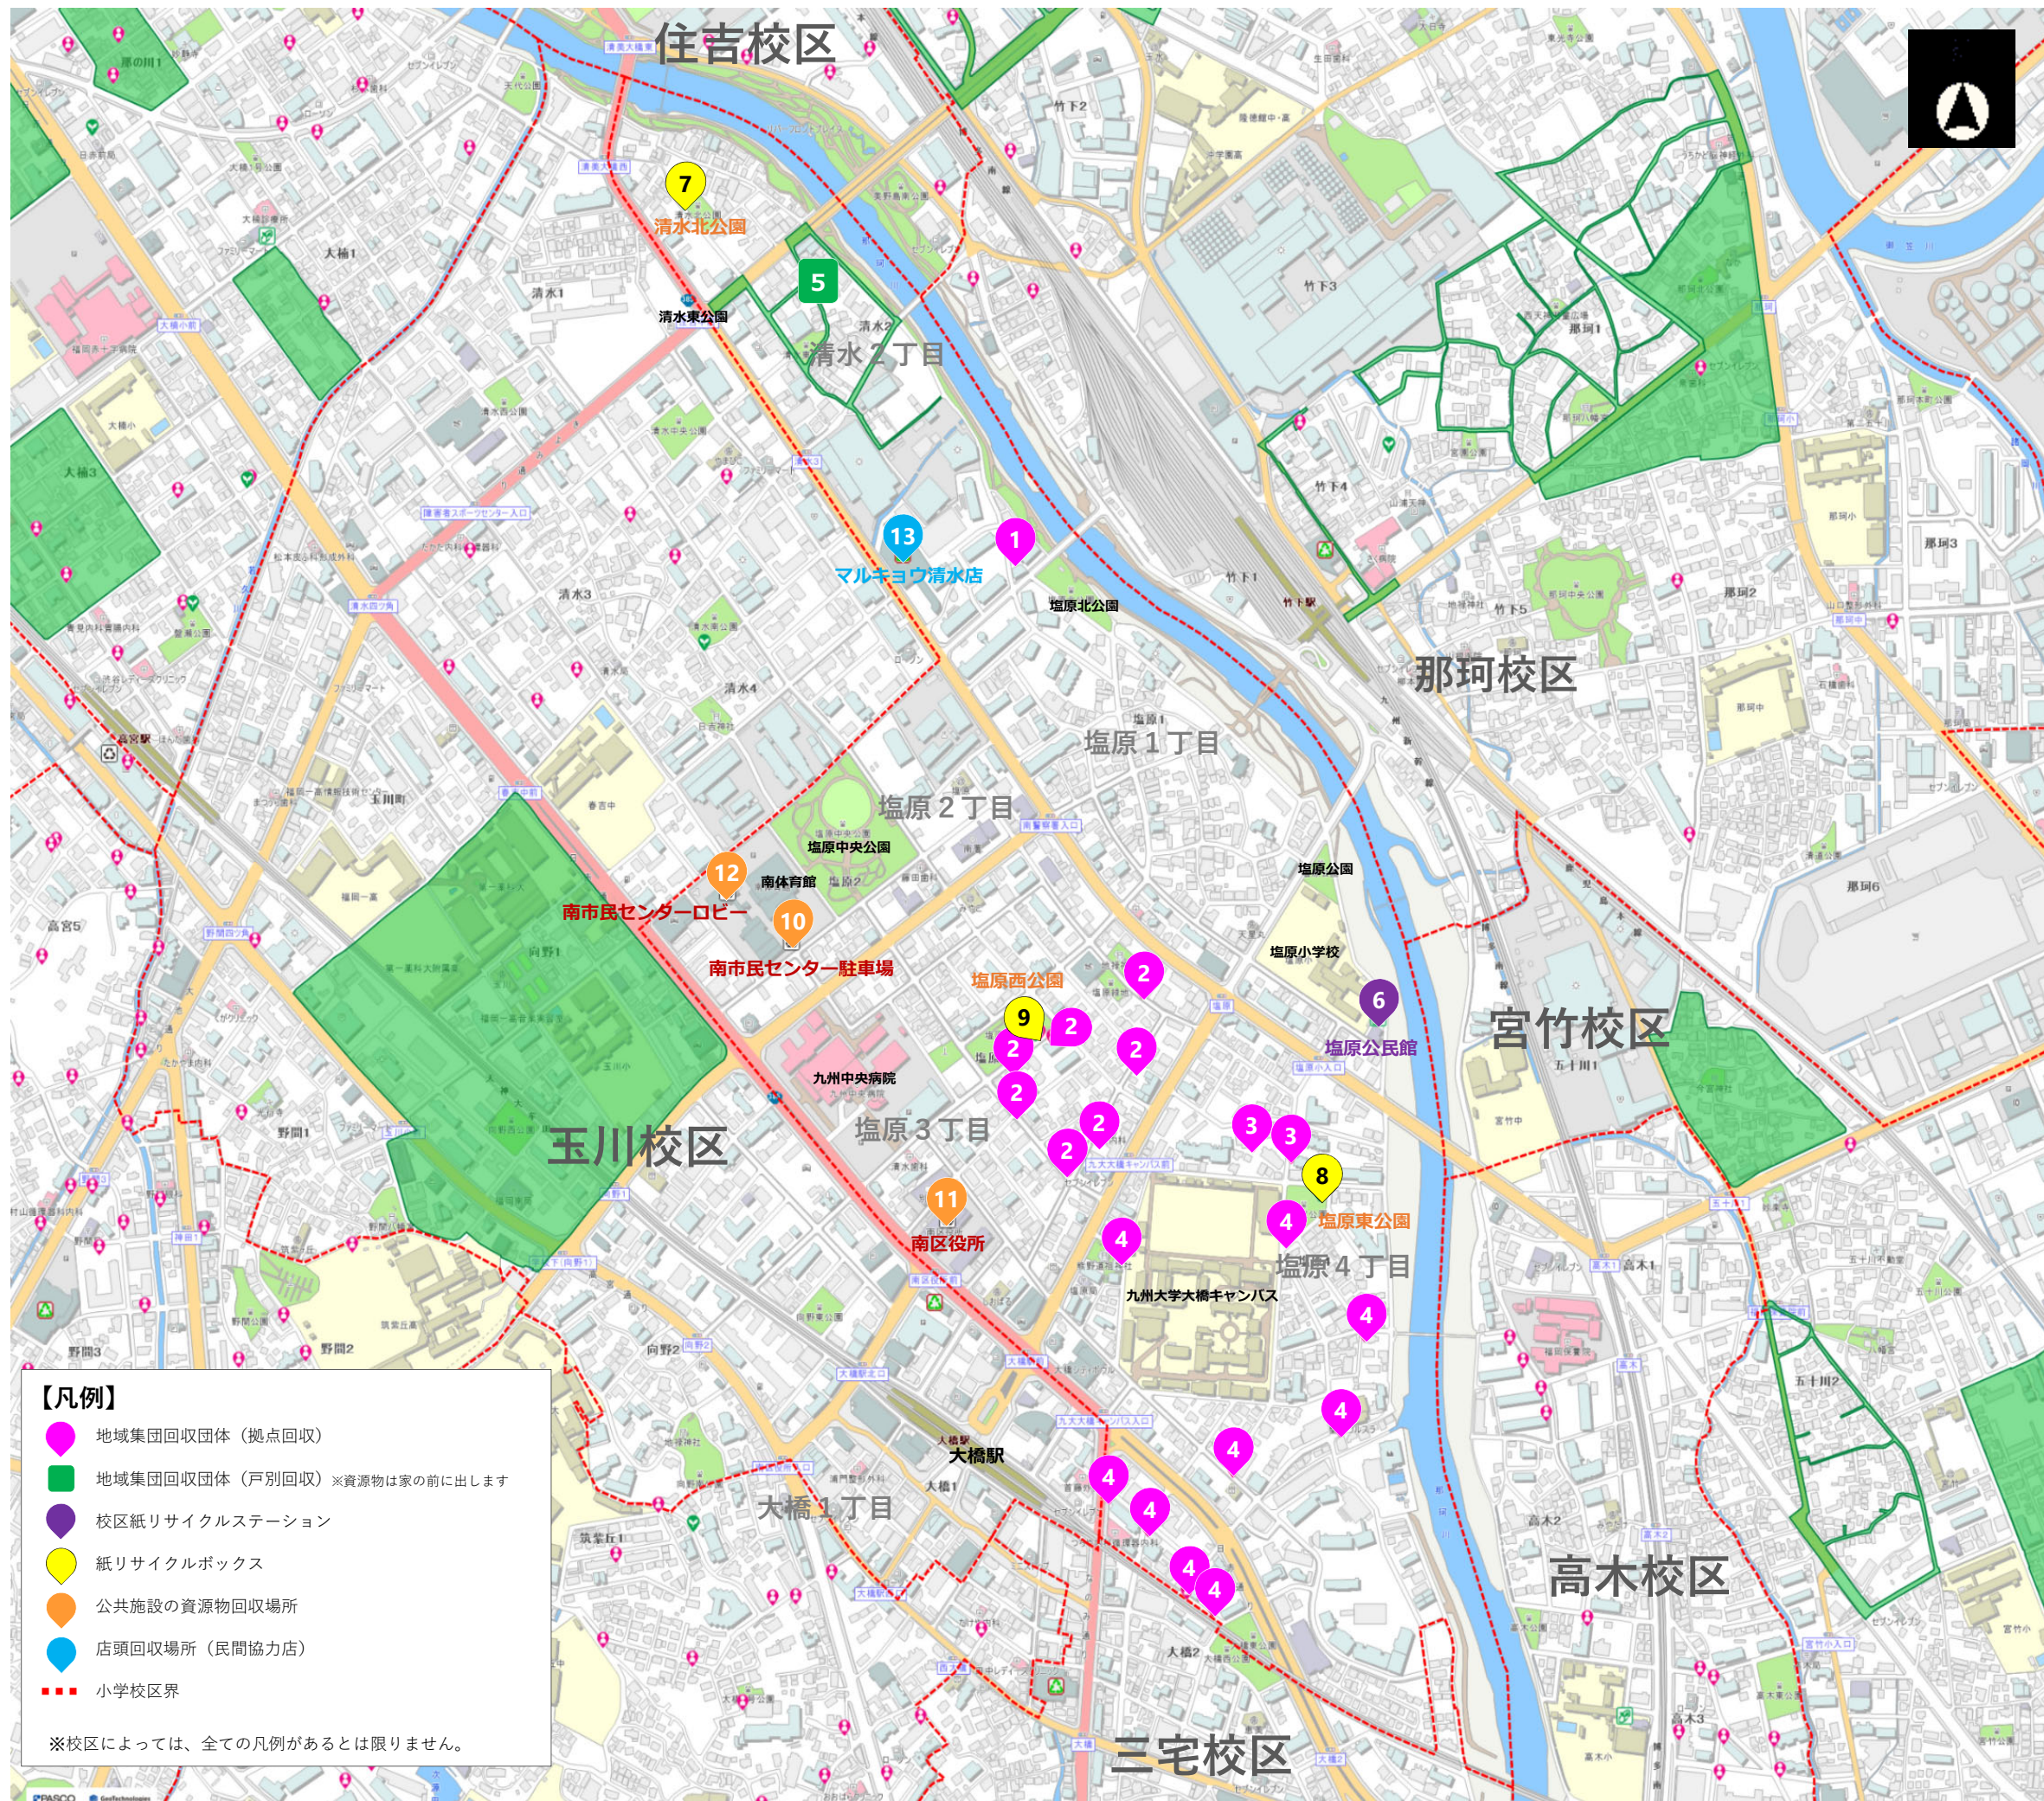

## 資源物回収場所 早わかりマップ

このマップは、一目で資源物の回収場所が分かるように、校区内の資源物回収団体や回収日時等を掲載しています。

マップに掲載している回収場所は、誰でも利用できるよ！  
利用しやすいところに出してね！

福岡市内全域の回収場所は「福岡市Webまっぷ」で調べることができます。  
QRコードを読み取って、住所などから検索！

【問い合わせ先】  
南区生活環境課 TEL092-559-5101  
環境局ごみ減量推進課 TEL092-711-4039