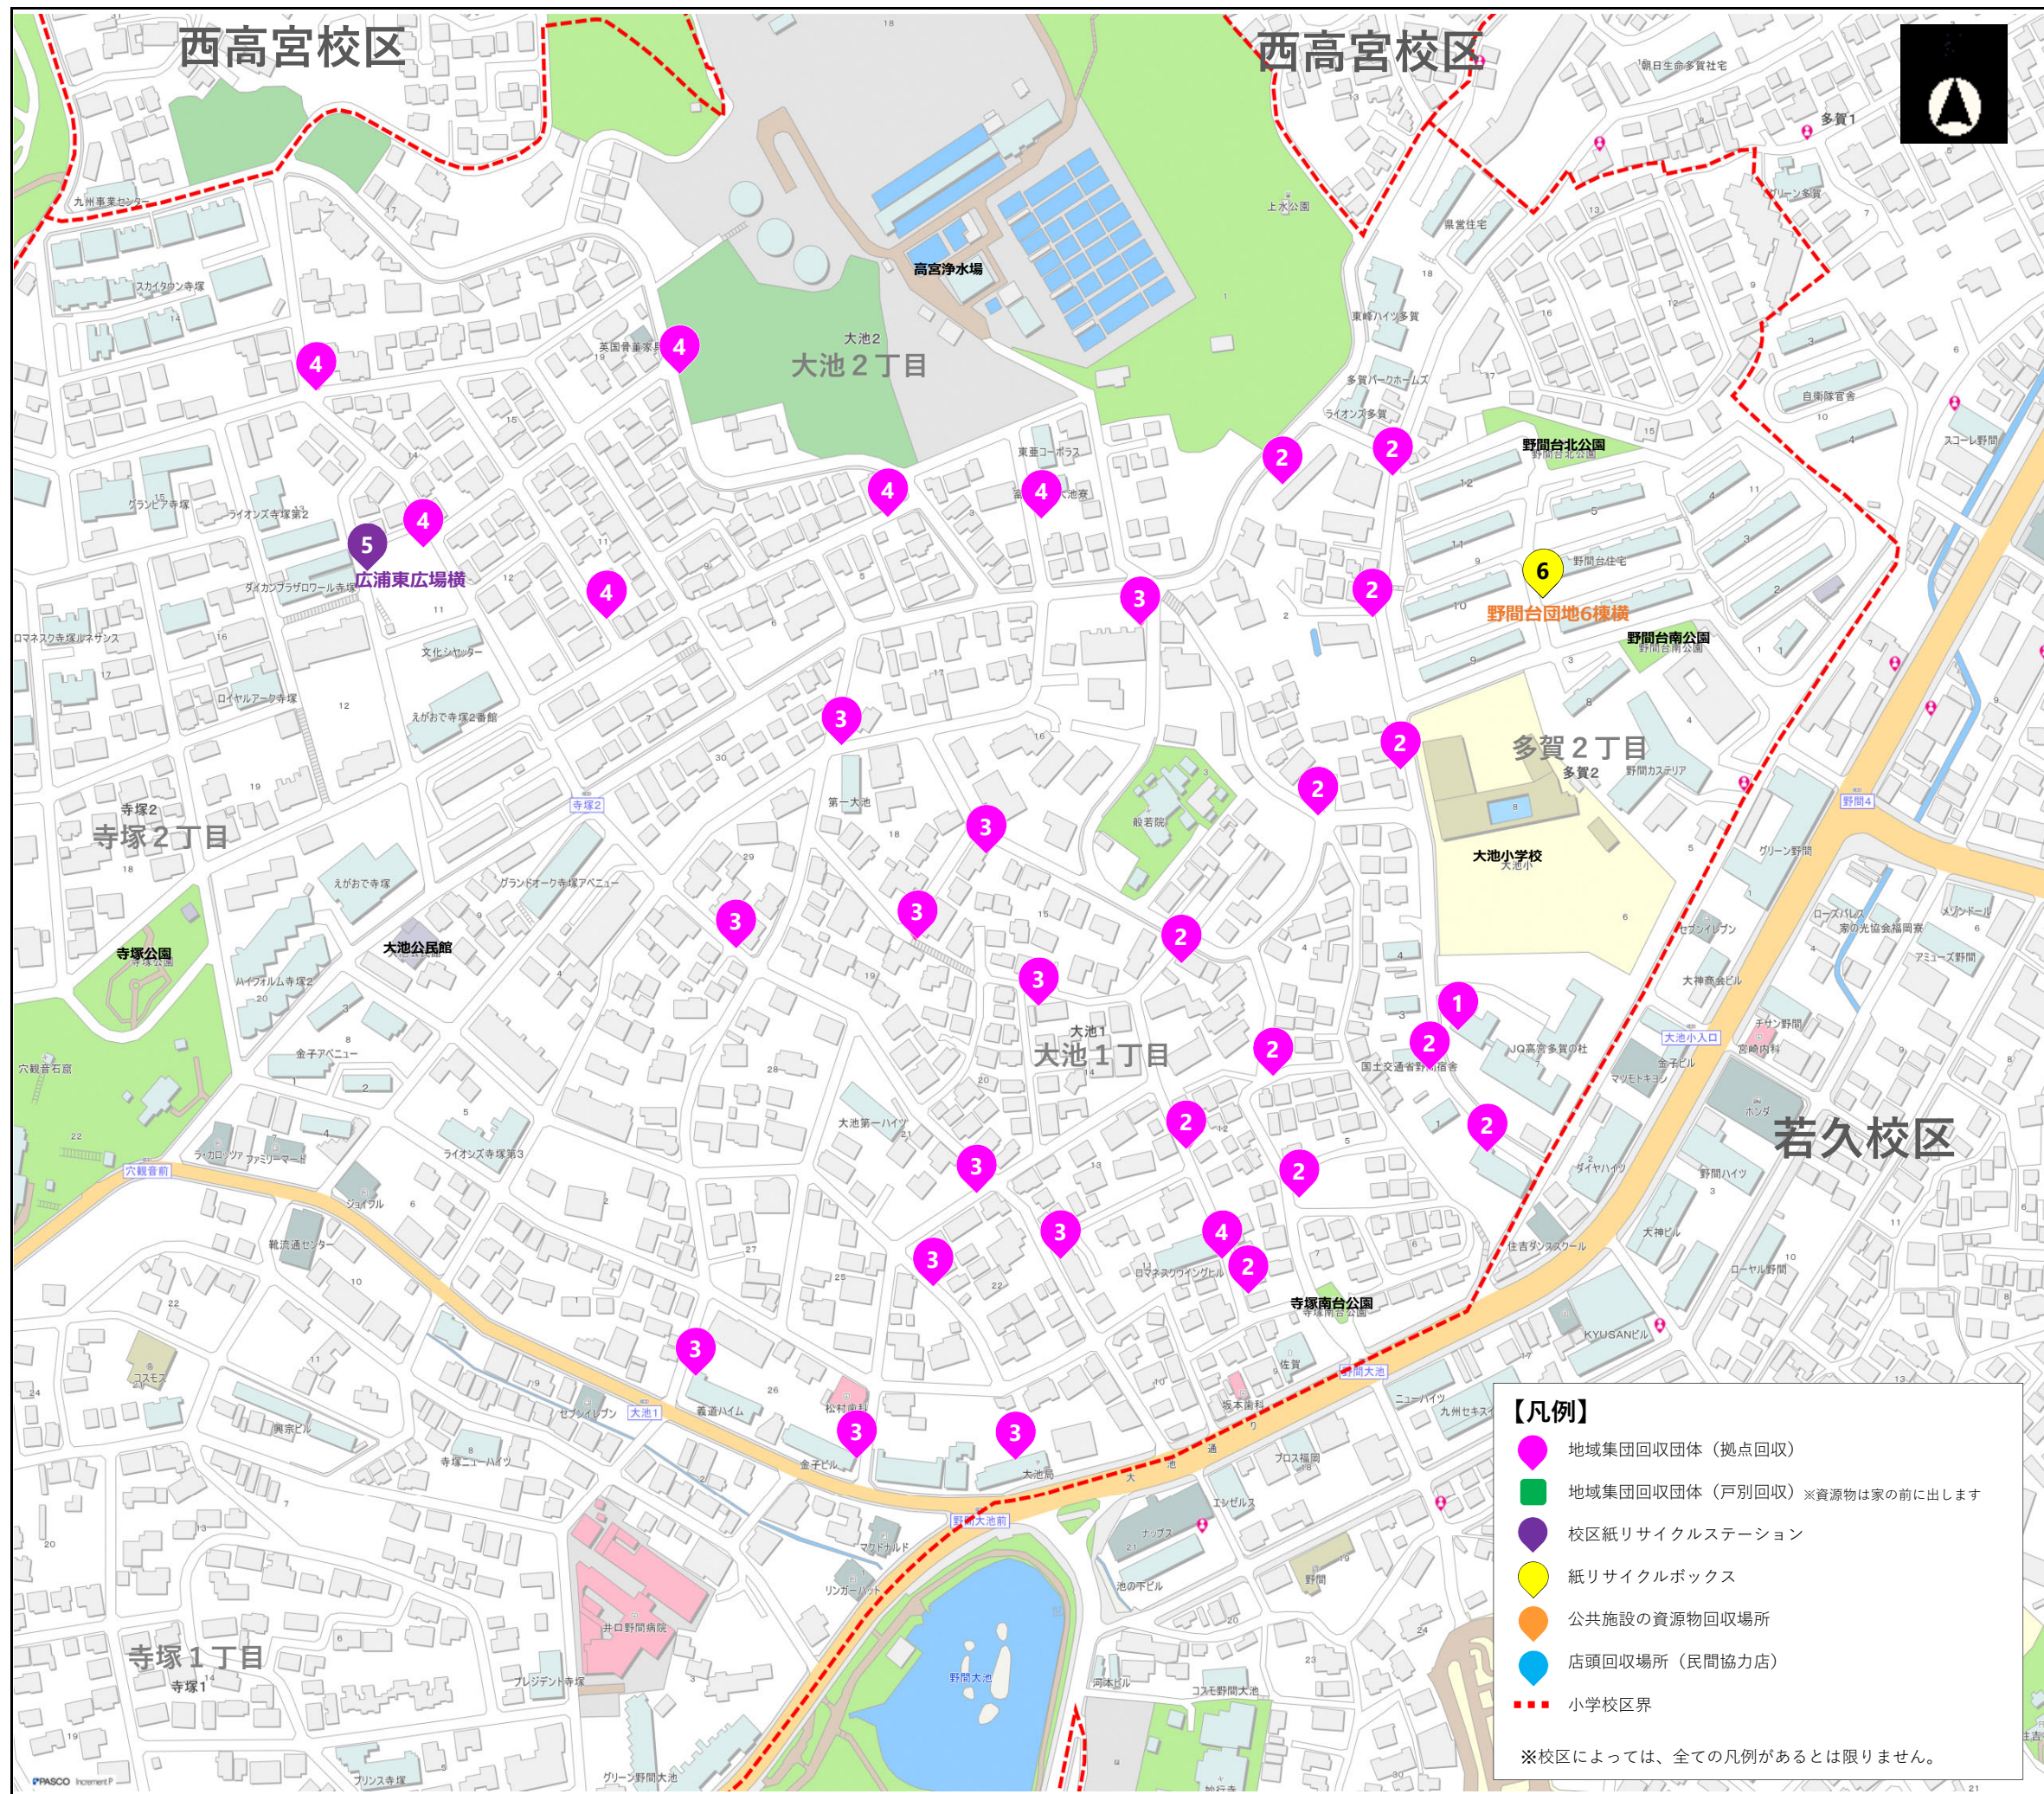

大池校区

資源物回収場所 早わかりマップ

このマップは、一目で資源物の回収場所が分かるように、校区内の資源物回収団体や回収日時等を掲載しています。

マップに掲載している回収場所は、誰でも利用できるよ！
利用しやすいところに出してね！

福岡市内全域の回収場所は「福岡市Webまっぷ」

で調べることができます。

QRコードを読み取って、住所などから検索！

【問い合わせ先】

南区生活環境課

TEL092-559-5101

環境局ごみ減量推進課

TEL092-711-4039

【凡例】

- 地域集団回収団体（拠点回収）
- 地域集団回収団体（戸別回収）※資源物は家の前に出します
- 校区紙リサイクルステーション
- 紙リサイクルボックス
- 公共施設の資源物回収場所
- 店頭回収場所（民間協力店）
- 小学校区界

※校区によっては、全ての凡例があるとは限りません。