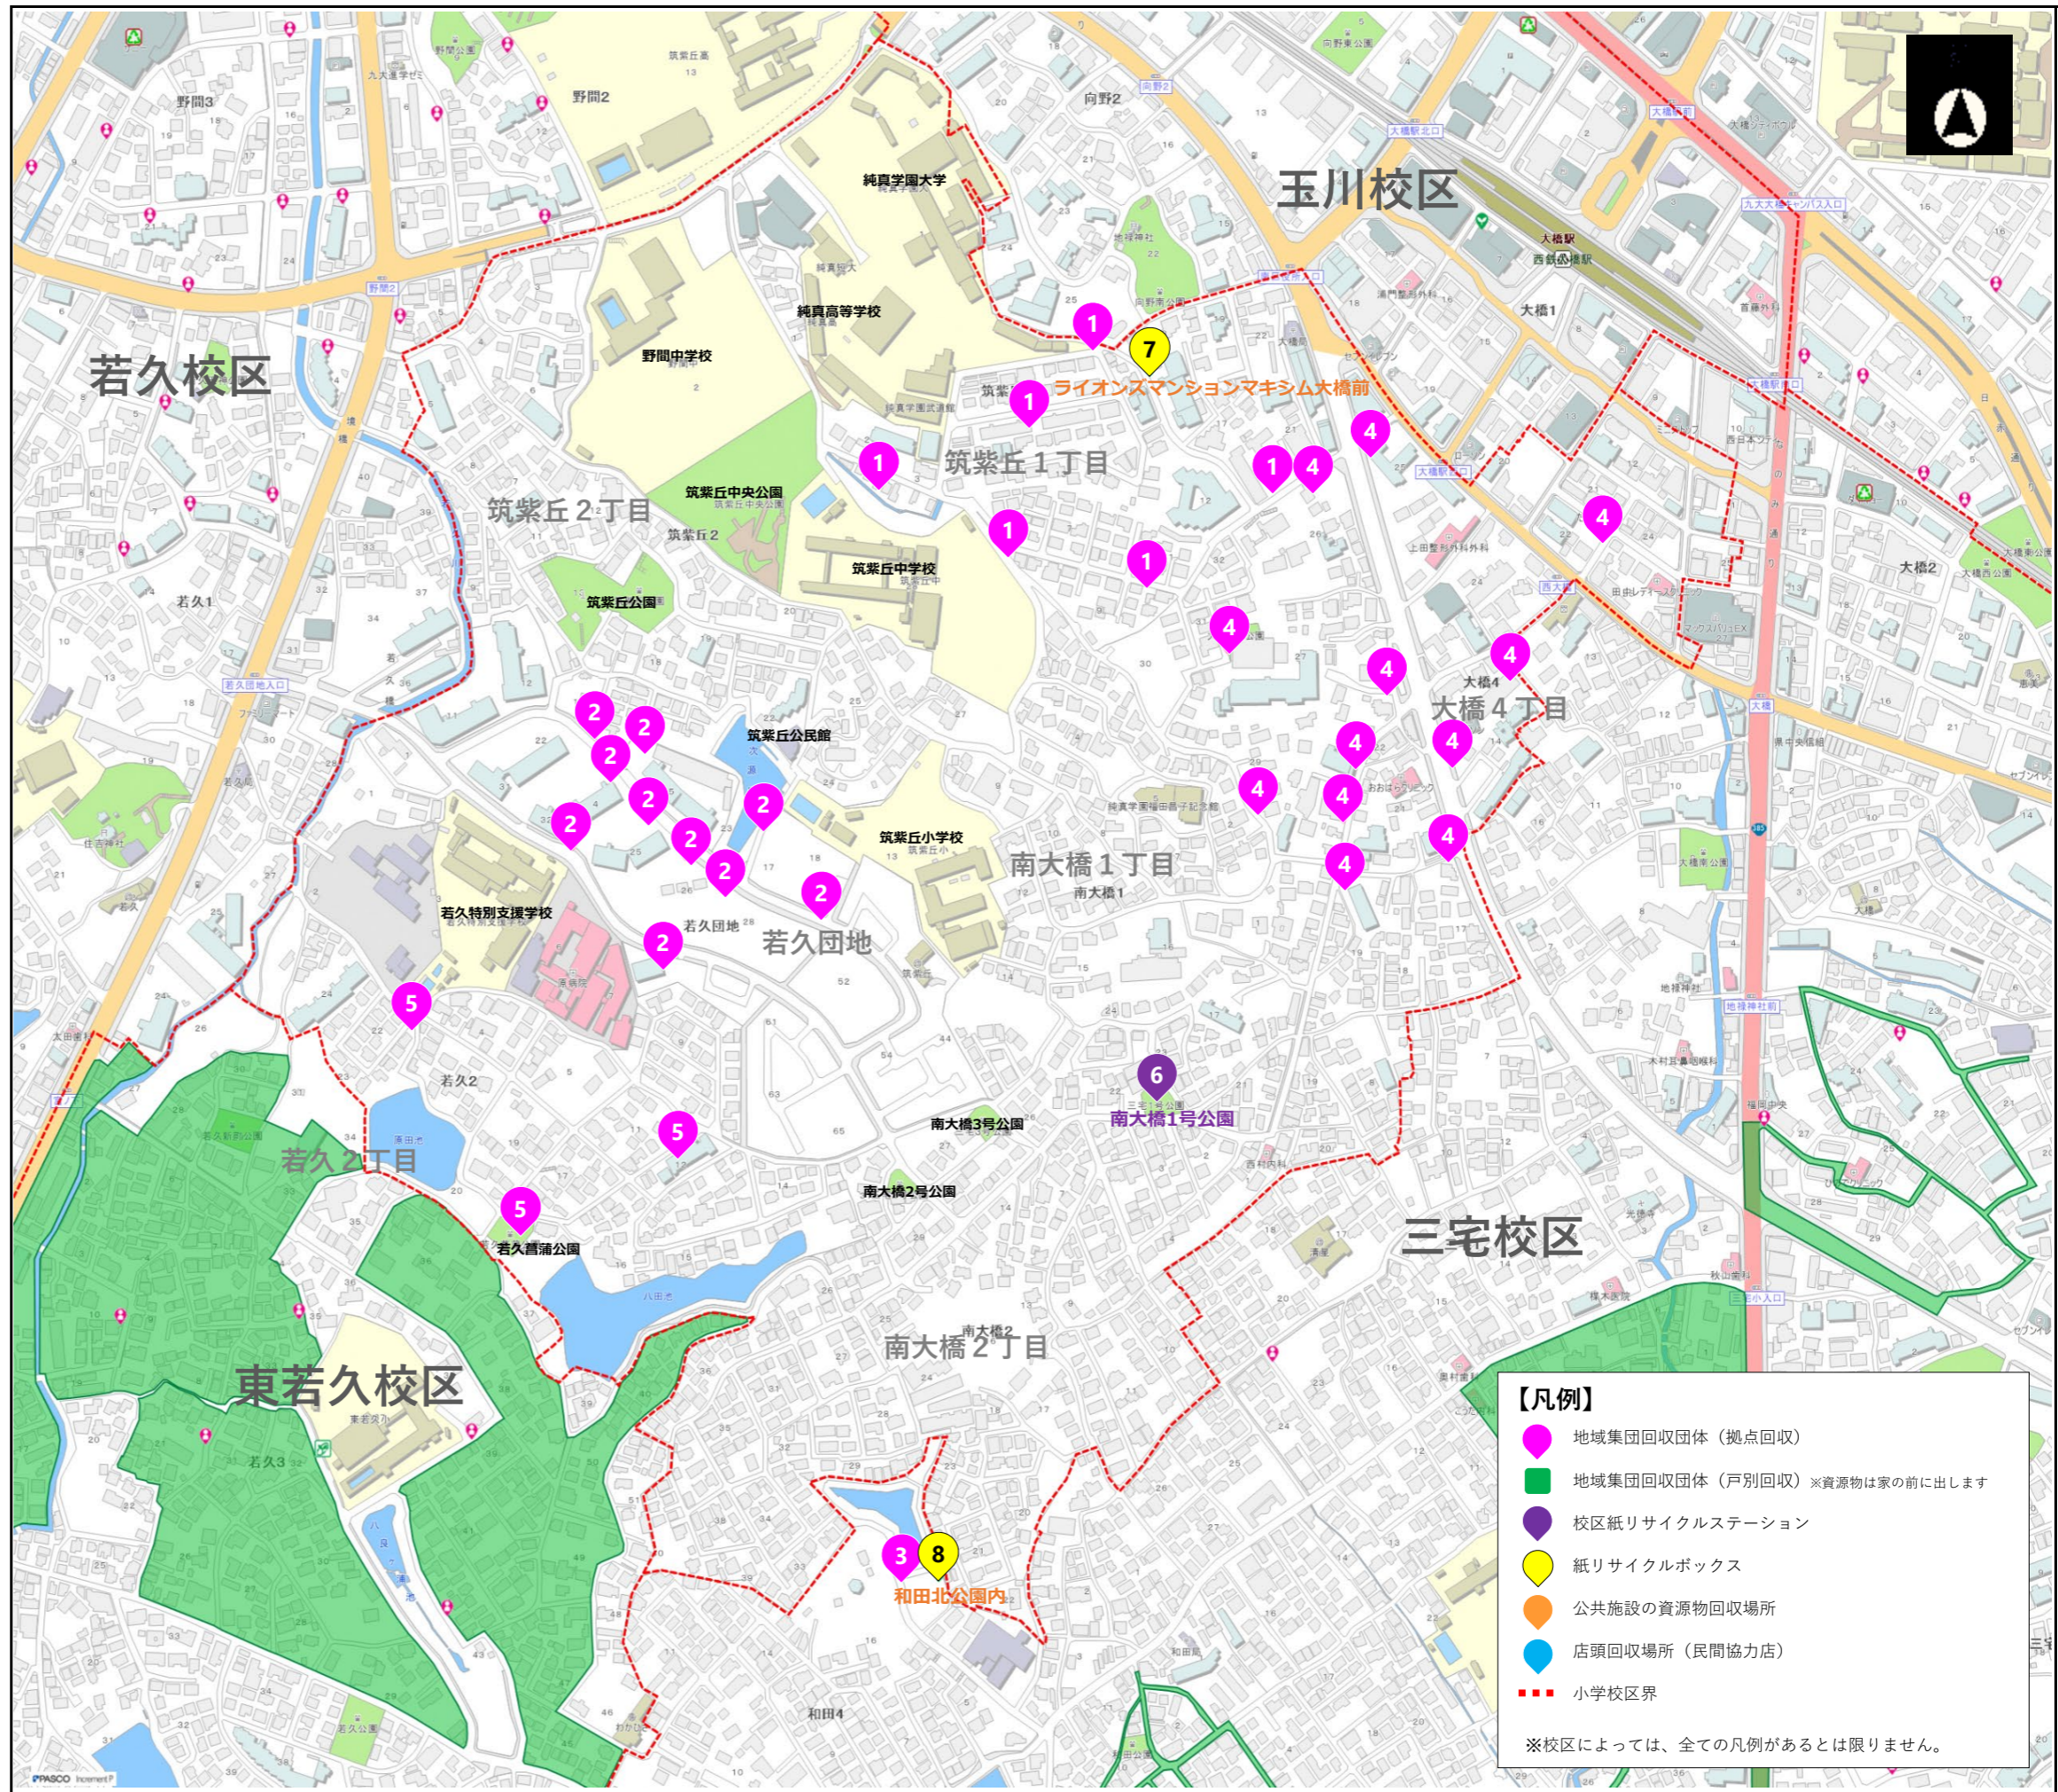

筑紫丘校区

資源物回収場所 早わかりマップ

このマップは、一目で資源物の回収場所が分かるように、校区内の資源物回収団体や回収日時等を掲載しています。

マップに掲載している回収場所は、誰でも利用できるよ！
利用しやすいところに出してね！

福岡市内全域の回収場所は「福岡市Webまっぷ」で調べることができます。

QRコードを読み取って、住所などから検索！

【問い合わせ先】

南区生活環境課 TEL092-559-5101
環境局ごみ減量推進課 TEL092-711-4039

【凡例】

- 地域集団回収団体（拠点回収）
- 地域集団回収団体（戸別回収）※資源物は家の前に出します
- 校区紙リサイクルステーション
- 紙リサイクルボックス
- 公共施設の資源物回収場所
- 店頭回収場所（民間協力店）
- 小学校区界

※校区によっては、全ての凡例があるとは限りません。