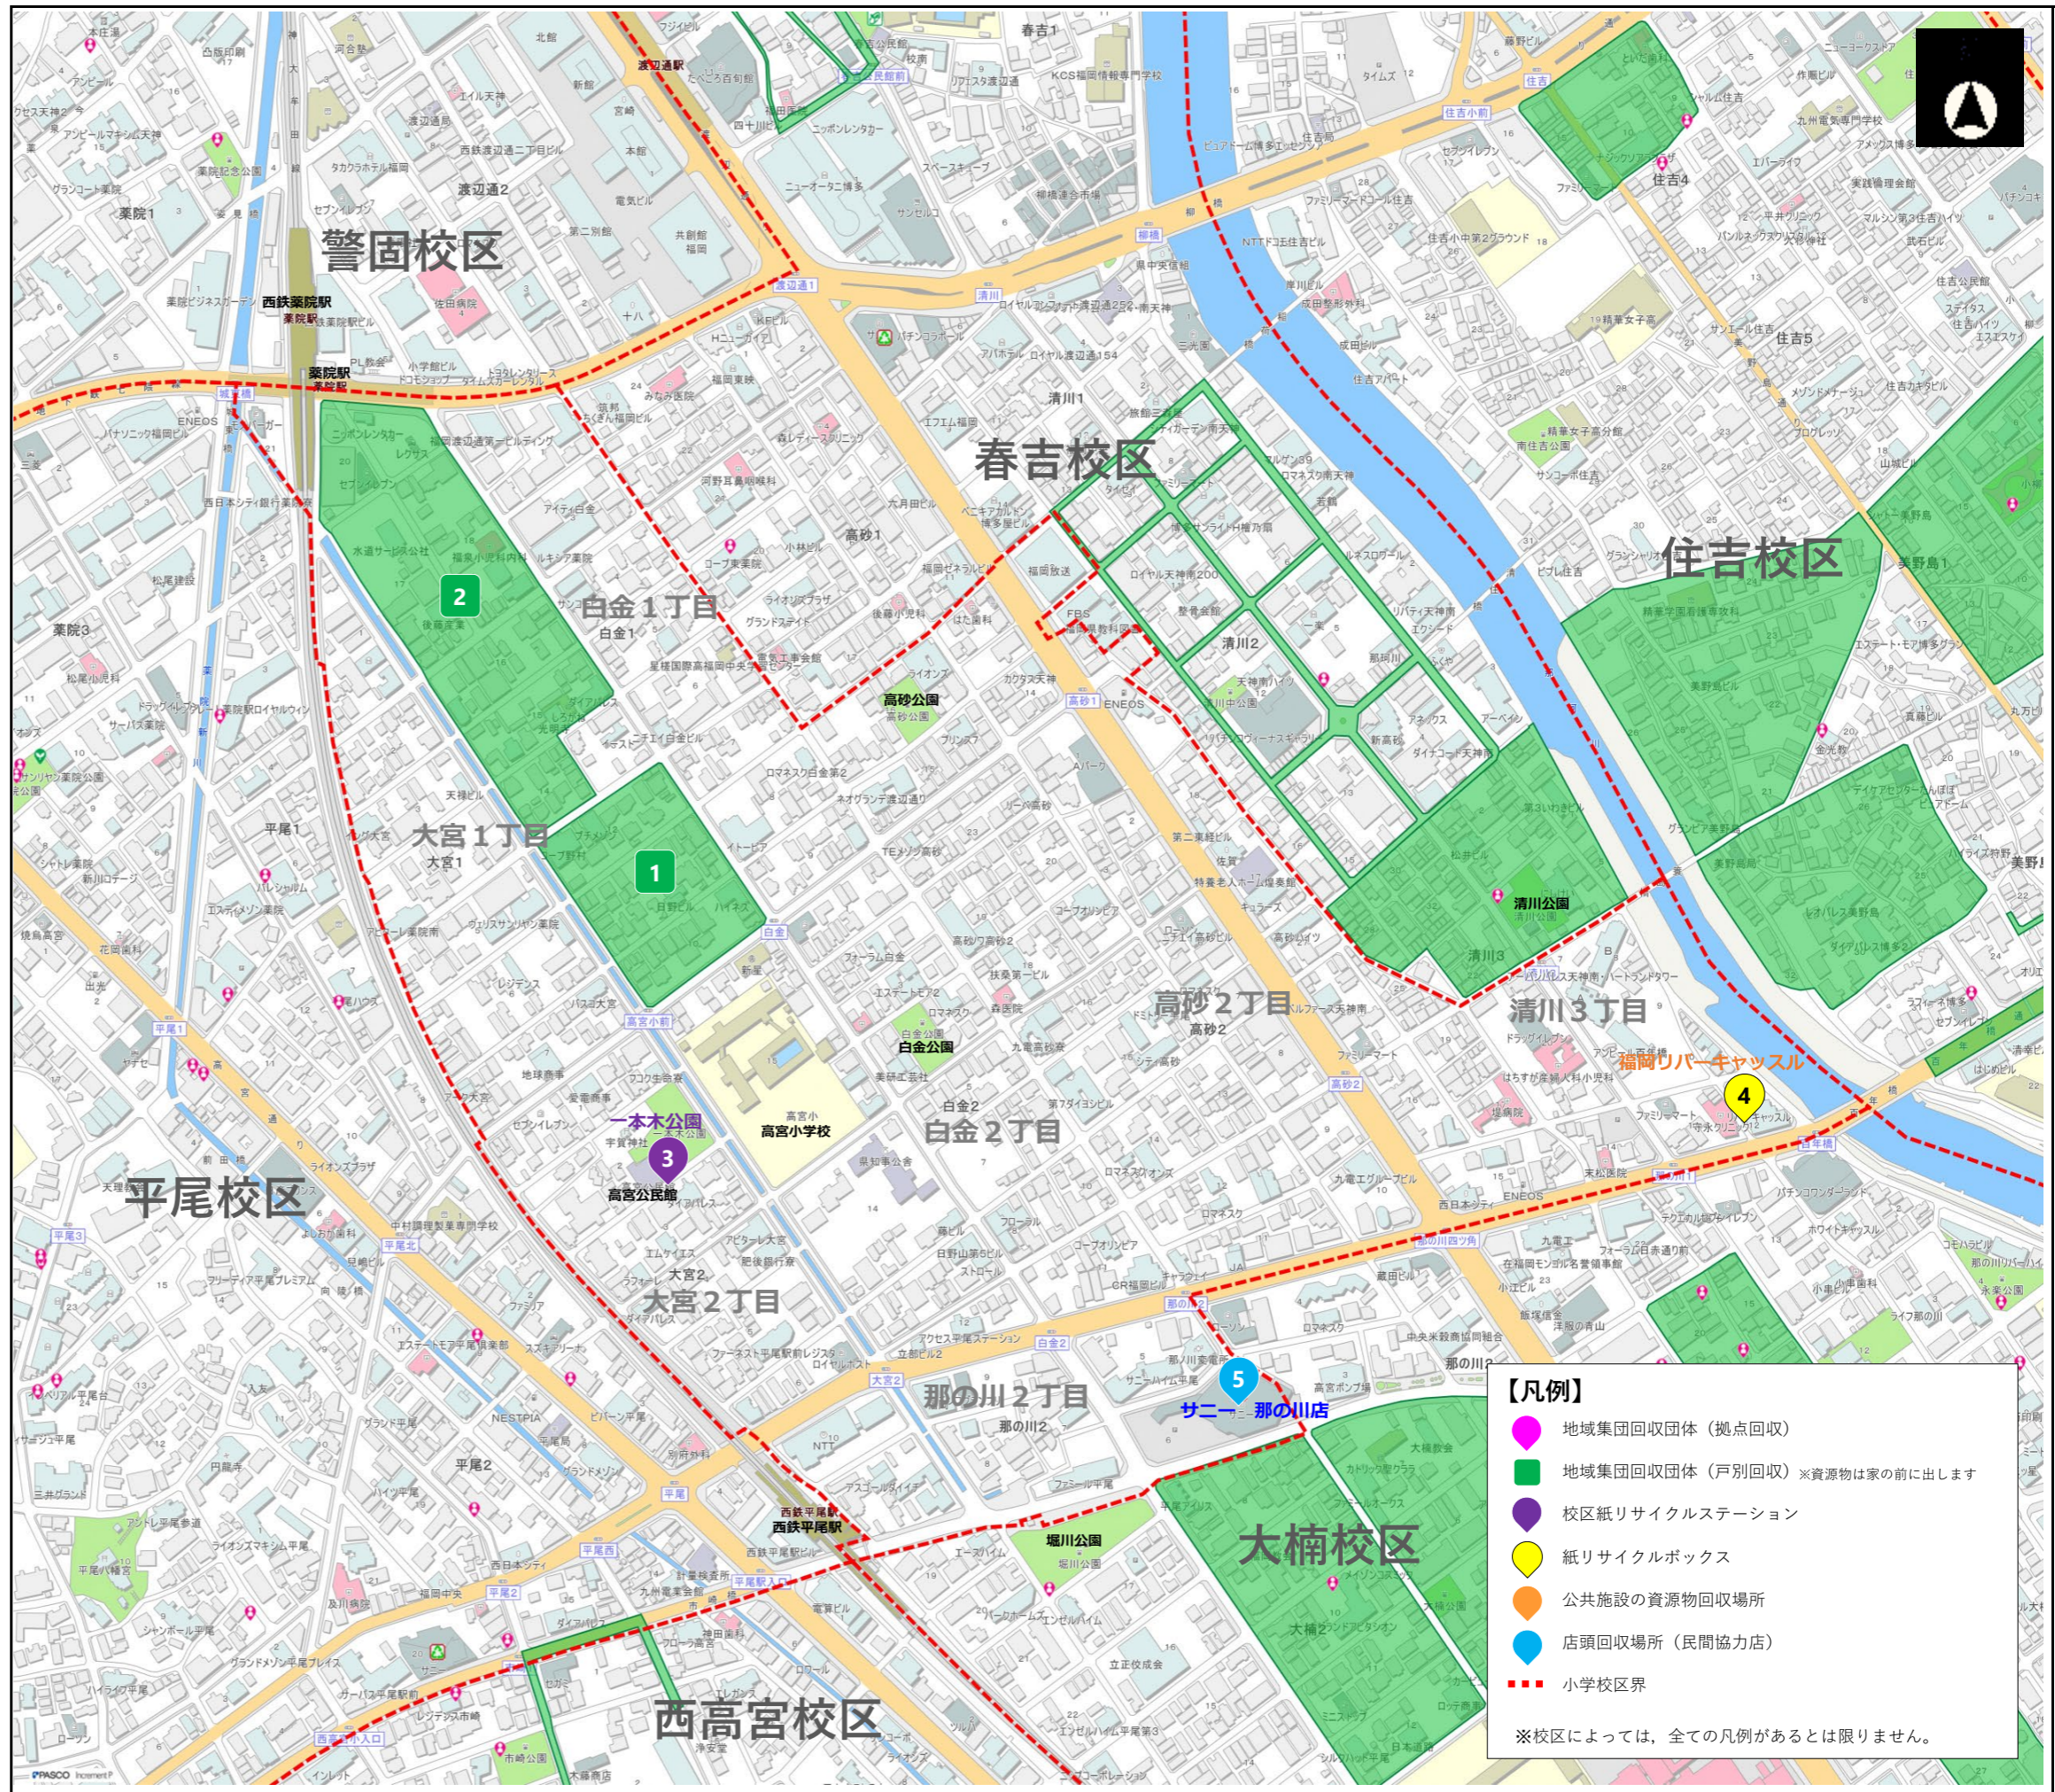

高宮校区

資源物回収場所 早わかりマップ

このマップは、一目で資源物の回収場所が分かるように、校区内の資源物回収団体や回収日時等を掲載しています。

マップに掲載している回収場所は、誰でも利用できるよ！
利用しやすいところに出してね！

福岡市内全域の回収場所は「福岡市Webまっぷ」で調べることができます。
QRコードを読み取って、住所などから検索！

【問い合わせ先】
中央区生活環境課 TEL092-718-1092
環境局ごみ減量推進課 TEL092-711-4039

- 【凡例】
- 地域集団回収団体 (拠点回収)
 - 地域集団回収団体 (戸別回収) ※資源物は家の前に出します
 - 校区紙リサイクルステーション
 - 紙リサイクルボックス
 - 公共施設の資源物回収場所
 - 店頭回収場所 (民間協力店)
 - 小学校区界
- ※校区によっては、全ての凡例があるとは限りません。