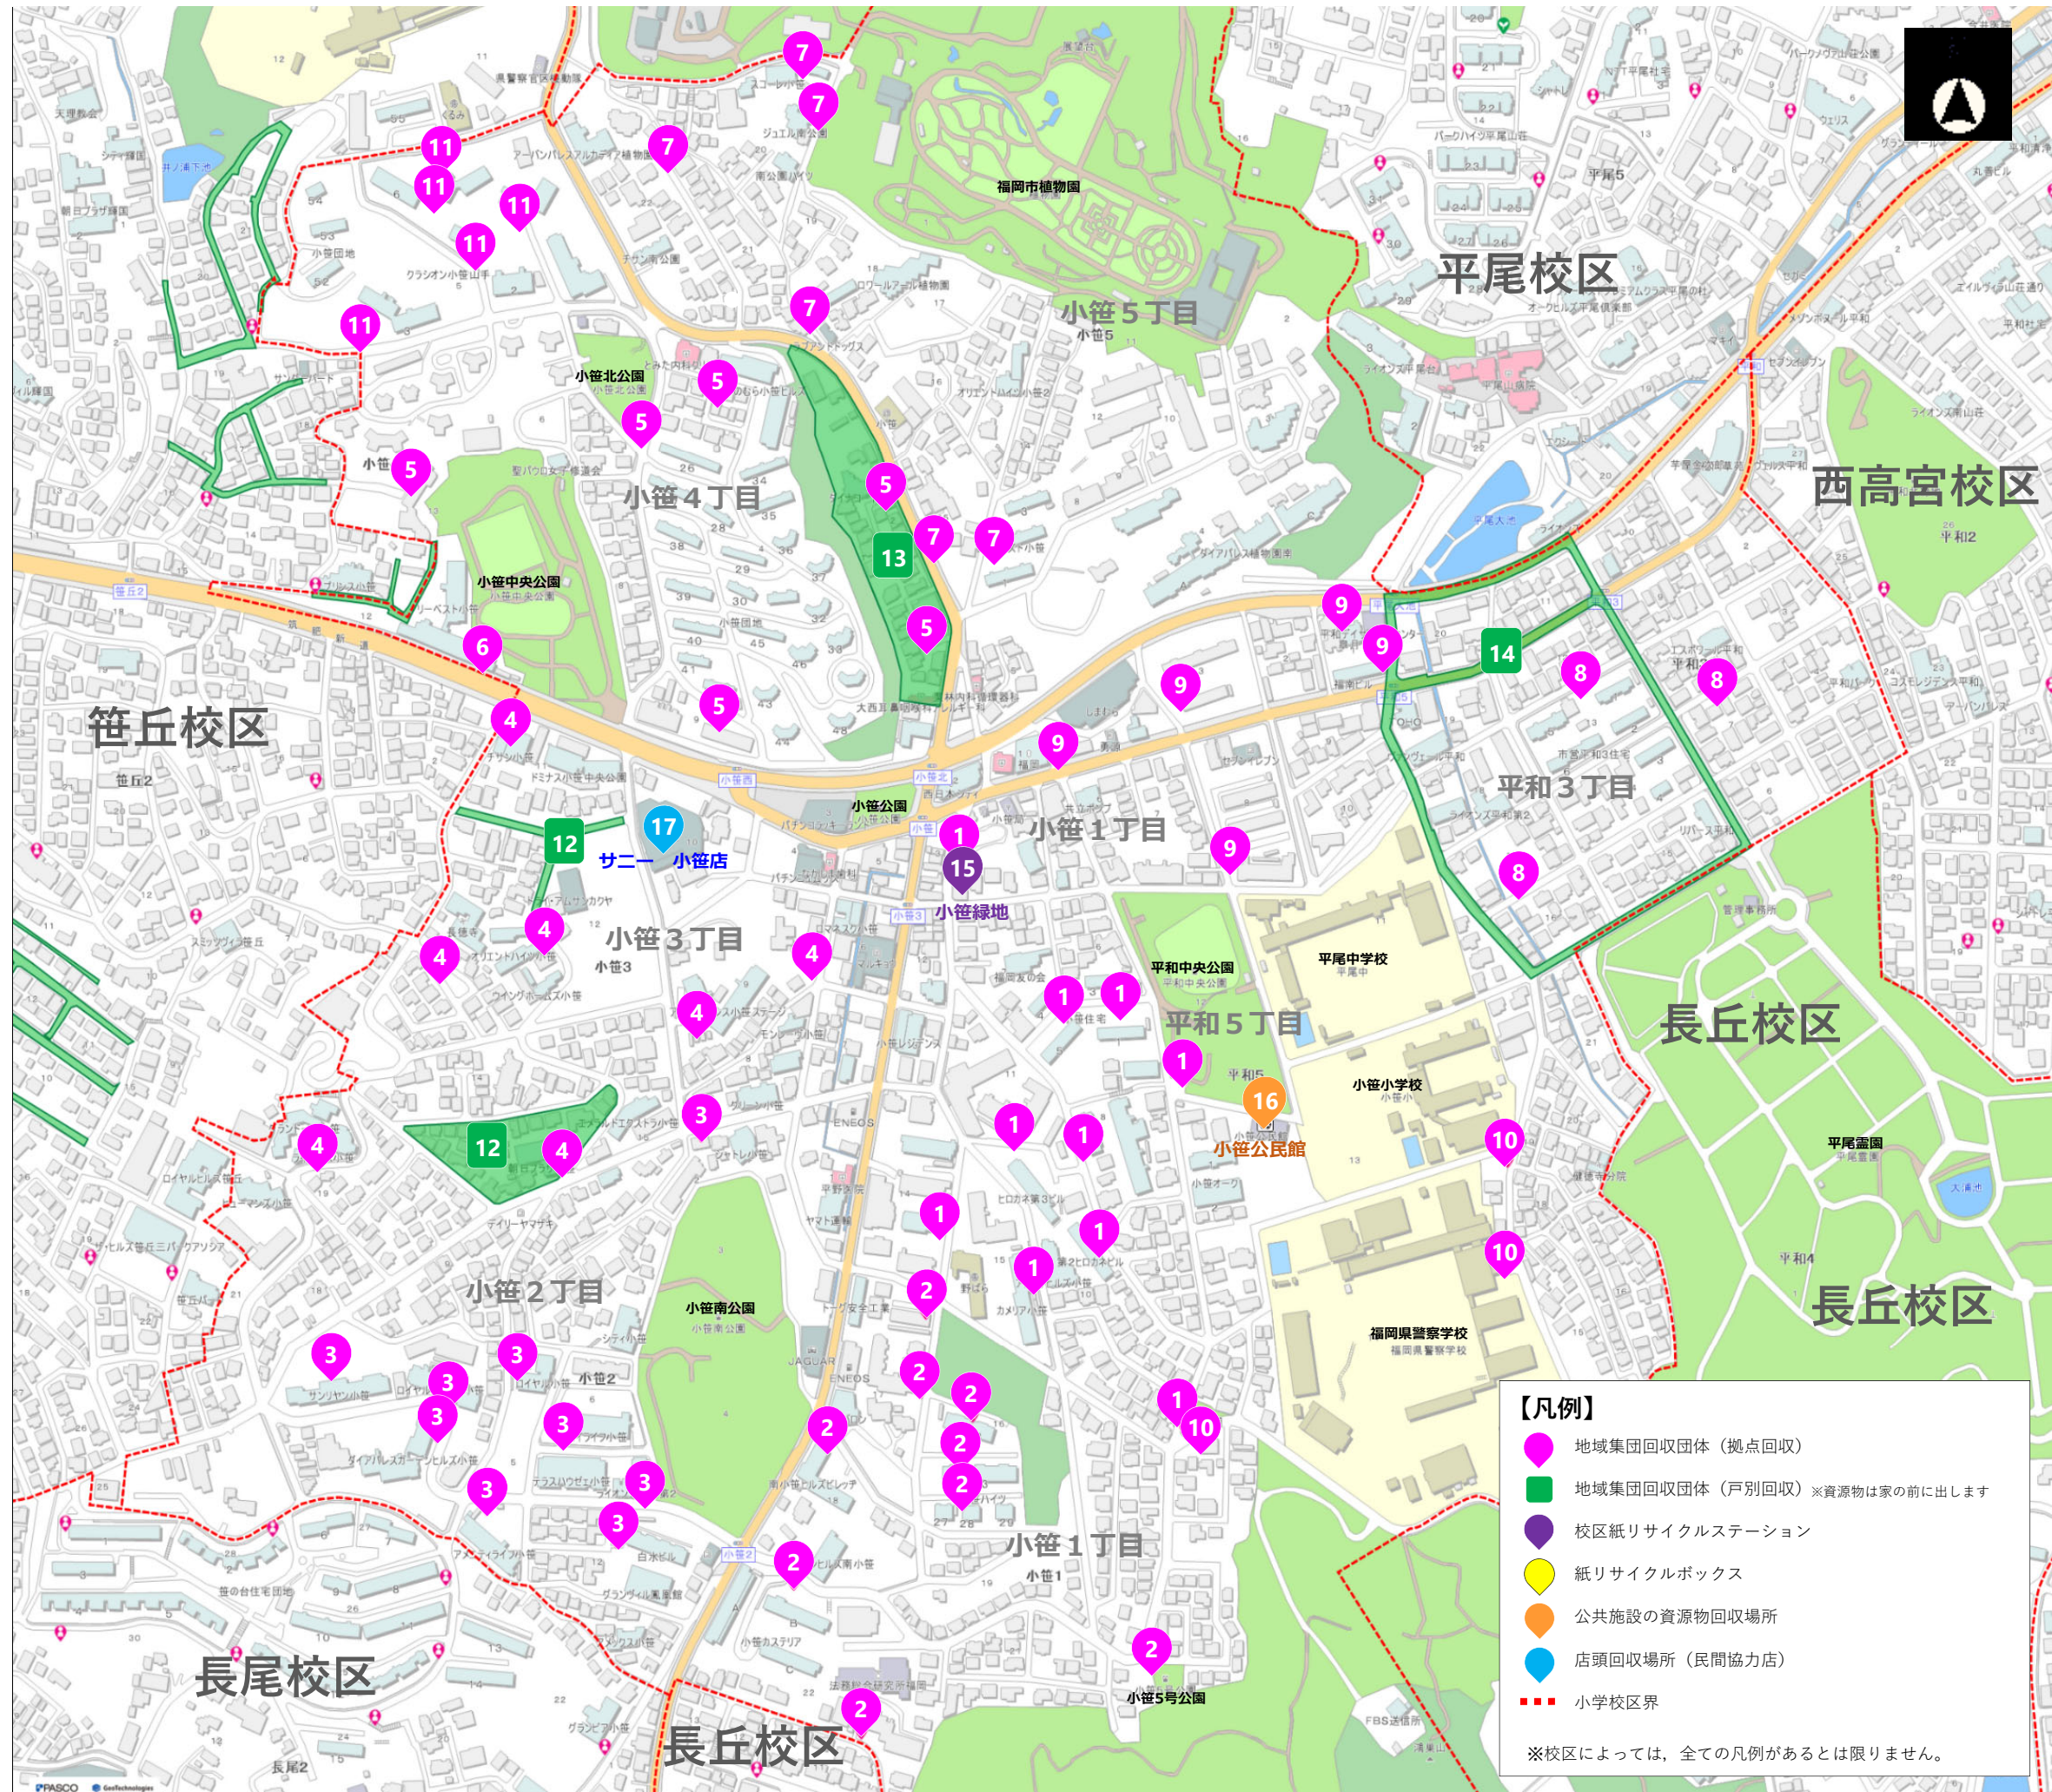

小笹校区

資源物回収場所 早わかりマップ

このマップは、一目で資源物の回収場所が分かるように、校区内の資源物回収団体や回収日時等を掲載しています。

マップに掲載している回収場所は、誰でも利用できるよ！
利用しやすいところに出してね！

福岡市内全域の回収場所は「福岡市Webまっぷ」で調べることができます。
QRコードを読み取って、住所などから検索！

【問い合わせ先】
中央区生活環境課 TEL092-718-1092
環境局ごみ減量推進課 TEL092-711-4039

- 【凡例】
- 地域集団回収団体 (拠点回収)
 - 地域集団回収団体 (戸別回収) ※資源物は家の前に出します
 - 校区紙リサイクルステーション
 - 紙リサイクルボックス
 - 公共施設の資源物回収場所
 - 店頭回収場所 (民間協力店)
 - 小学校区界
- ※校区によっては、全ての凡例があるとは限りません。