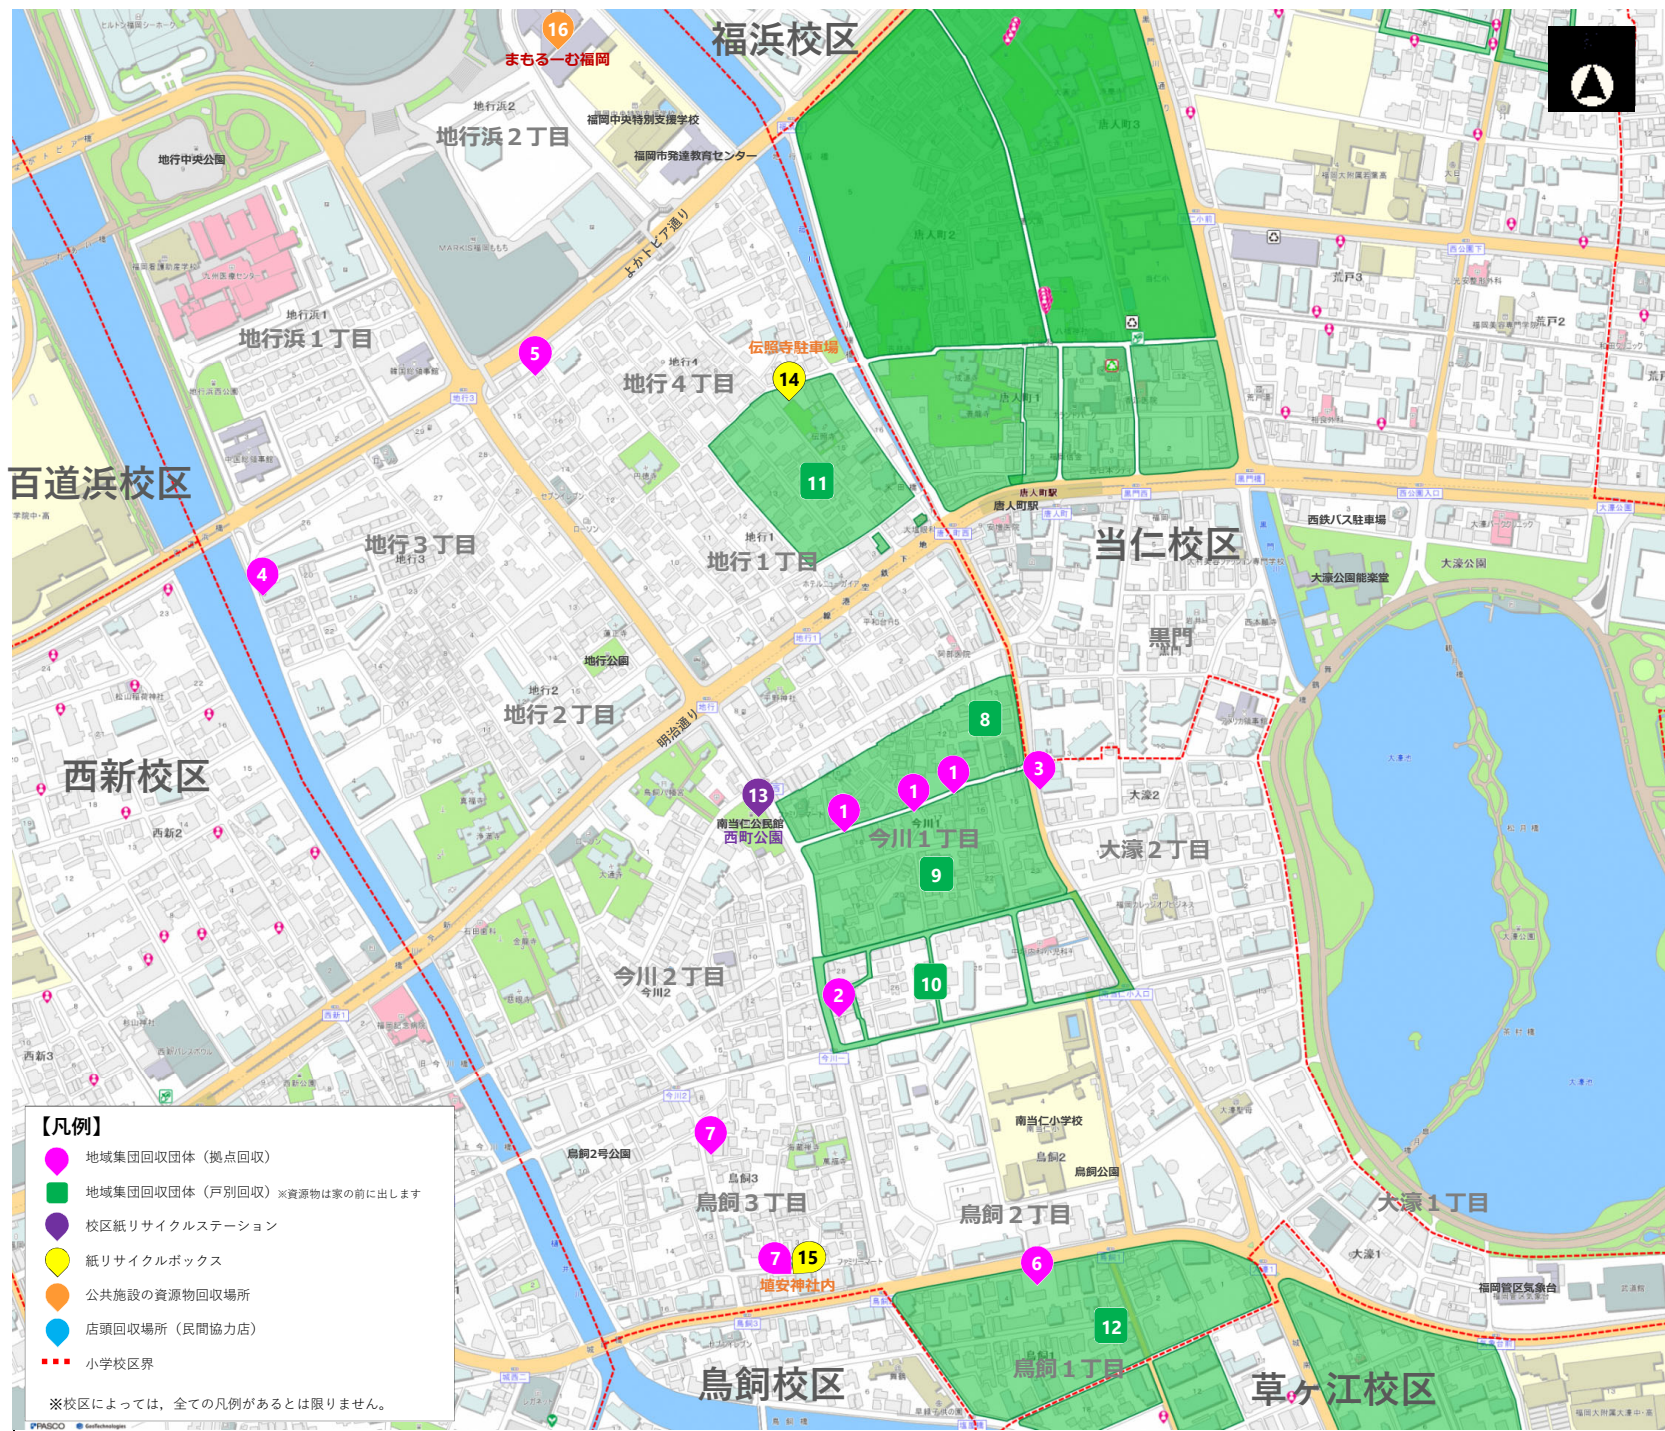

南当仁校区

資源物回収場所 早わかりマップ

このマップは、一目で資源物の回収場所が分かるように、校区内の資源物回収団体や回収日時等を掲載しています。

マップに掲載している回収場所は、誰でも利用できるよ！
利用しやすいところに出してね！

福岡市内全域の回収場所は「福岡市Webまっぷ」

で調べることができます。

QRコードを読み取って、住所などから検索！

【問い合わせ先】

中央区生活環境課

TEL092-718-1092

環境局ごみ減量推進課

TEL092-711-4039