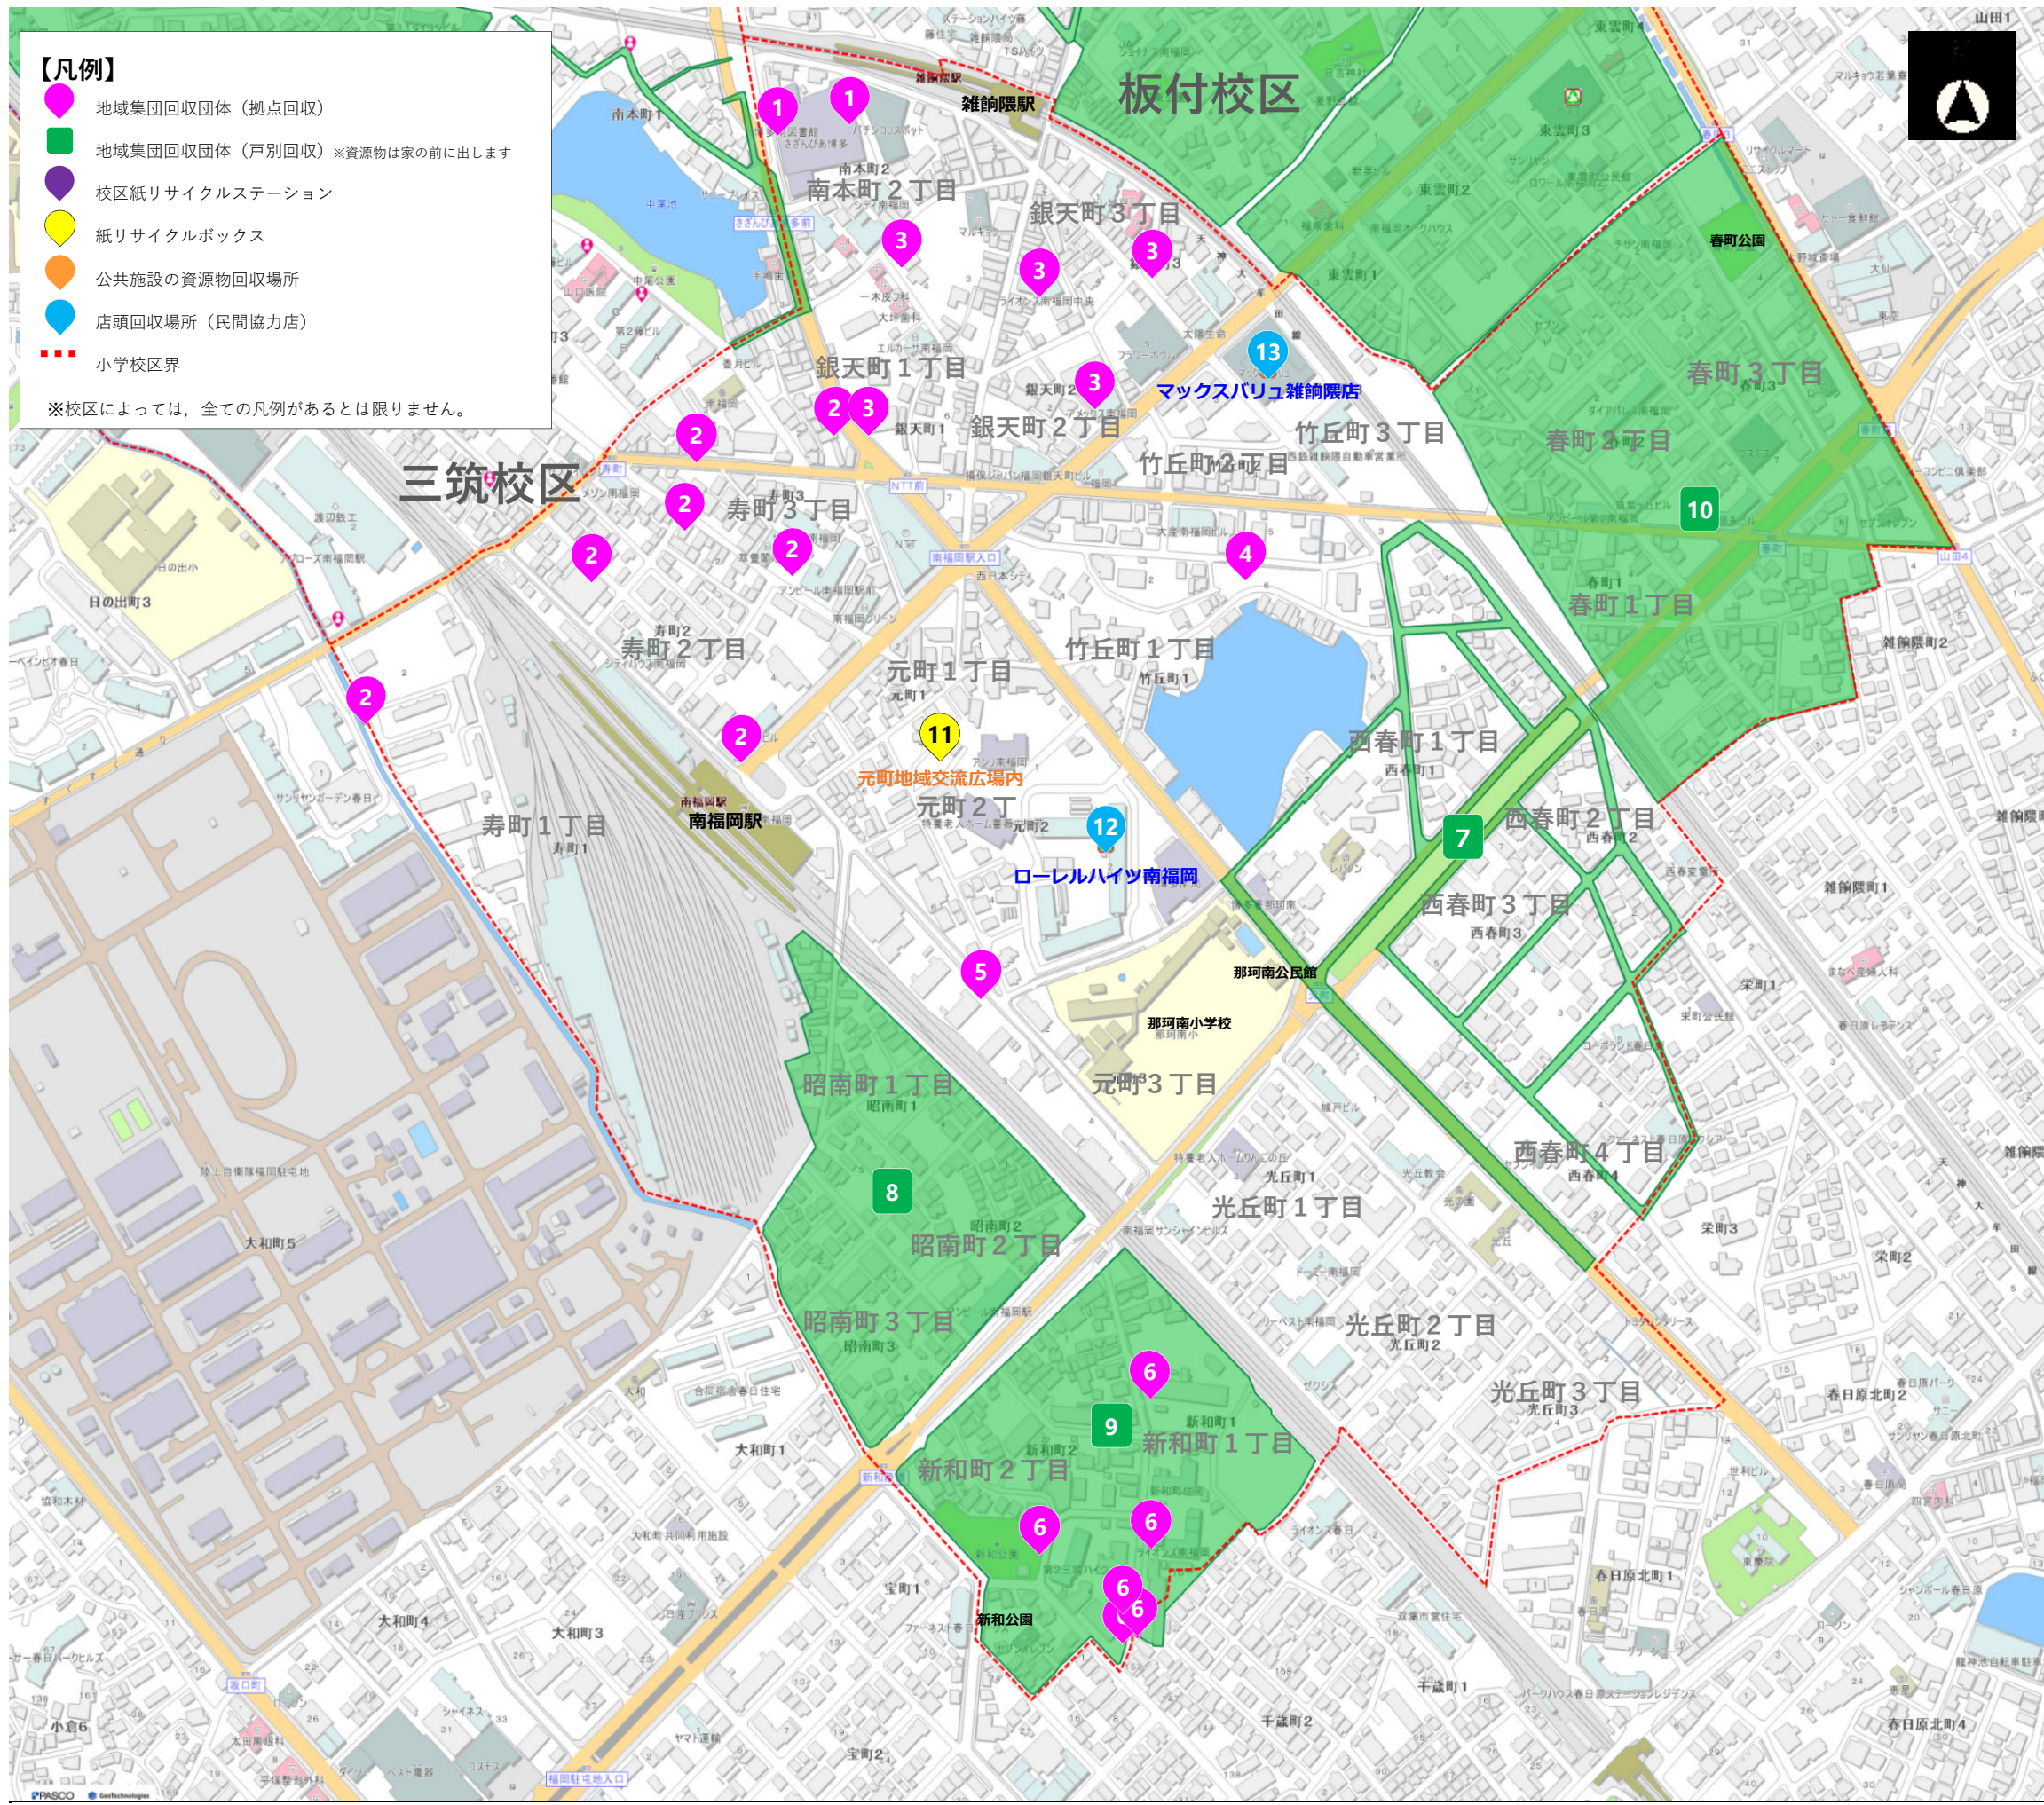

那珂南校区

資源物回収場所 早わかりマップ

このマップは、一目で資源物の回収場所が分かるように、校区内の資源物回収団体や回収日時等を掲載しています。

マップに掲載している回収場所は、誰でも利用できるよ！
利用しやすいところに出してね！

福岡市内全域の回収場所は「福岡市Webまっぷ」で調べることができます。
QRコードを読み取って、住所などから検索！

【問い合わせ先】
博多区生活環境課 TEL：092-419-1070
環境局ごみ減量推進課 TEL：092-711-4039

資源物の出し方

※回収する資源物や回収方法は団体によって異なります。ルールを守って出しましょう。

① 古紙 下の**3つ**に区分して紙ひもやビニールひもなどで十字にしぼって出してください。

新聞
(折り込みチラシ含む)

段ボール

中が波状になっているもの

集めた古紙は、段ボールや新聞紙、トイレトーパーなどに生まれ変わります。

雑がみ
(雑誌・その他の紙)

- ① キャップをはずしてください。(簡単にはずせるラベルははずしてください)
- ② 中を水で軽くすすいでください。

集めた空きびんは、きれいに洗って再利用されます。

資源物の回収場所

校区紙リサイクルステーション

設置場所	回収日	回収時間
	回収品目	

紙リサイクルボックス

設置場所	回収日	回収時間
	回収品目	
11 元町地域交流広場内(元町1丁目5)	毎日	9:00~17:00
	古紙	

公共施設の資源物回収場所

(留意事項)
 ○地域集団回収団体は、令和元年6~7月に調査を行い、掲載に同意された団体を掲載しています。
 ○校区紙リサイクルステーション、紙リサイクルボックス、公共施設の資源物回収場所、店頭回収場所(民間協力店)は令和6年3月現在の情報です。