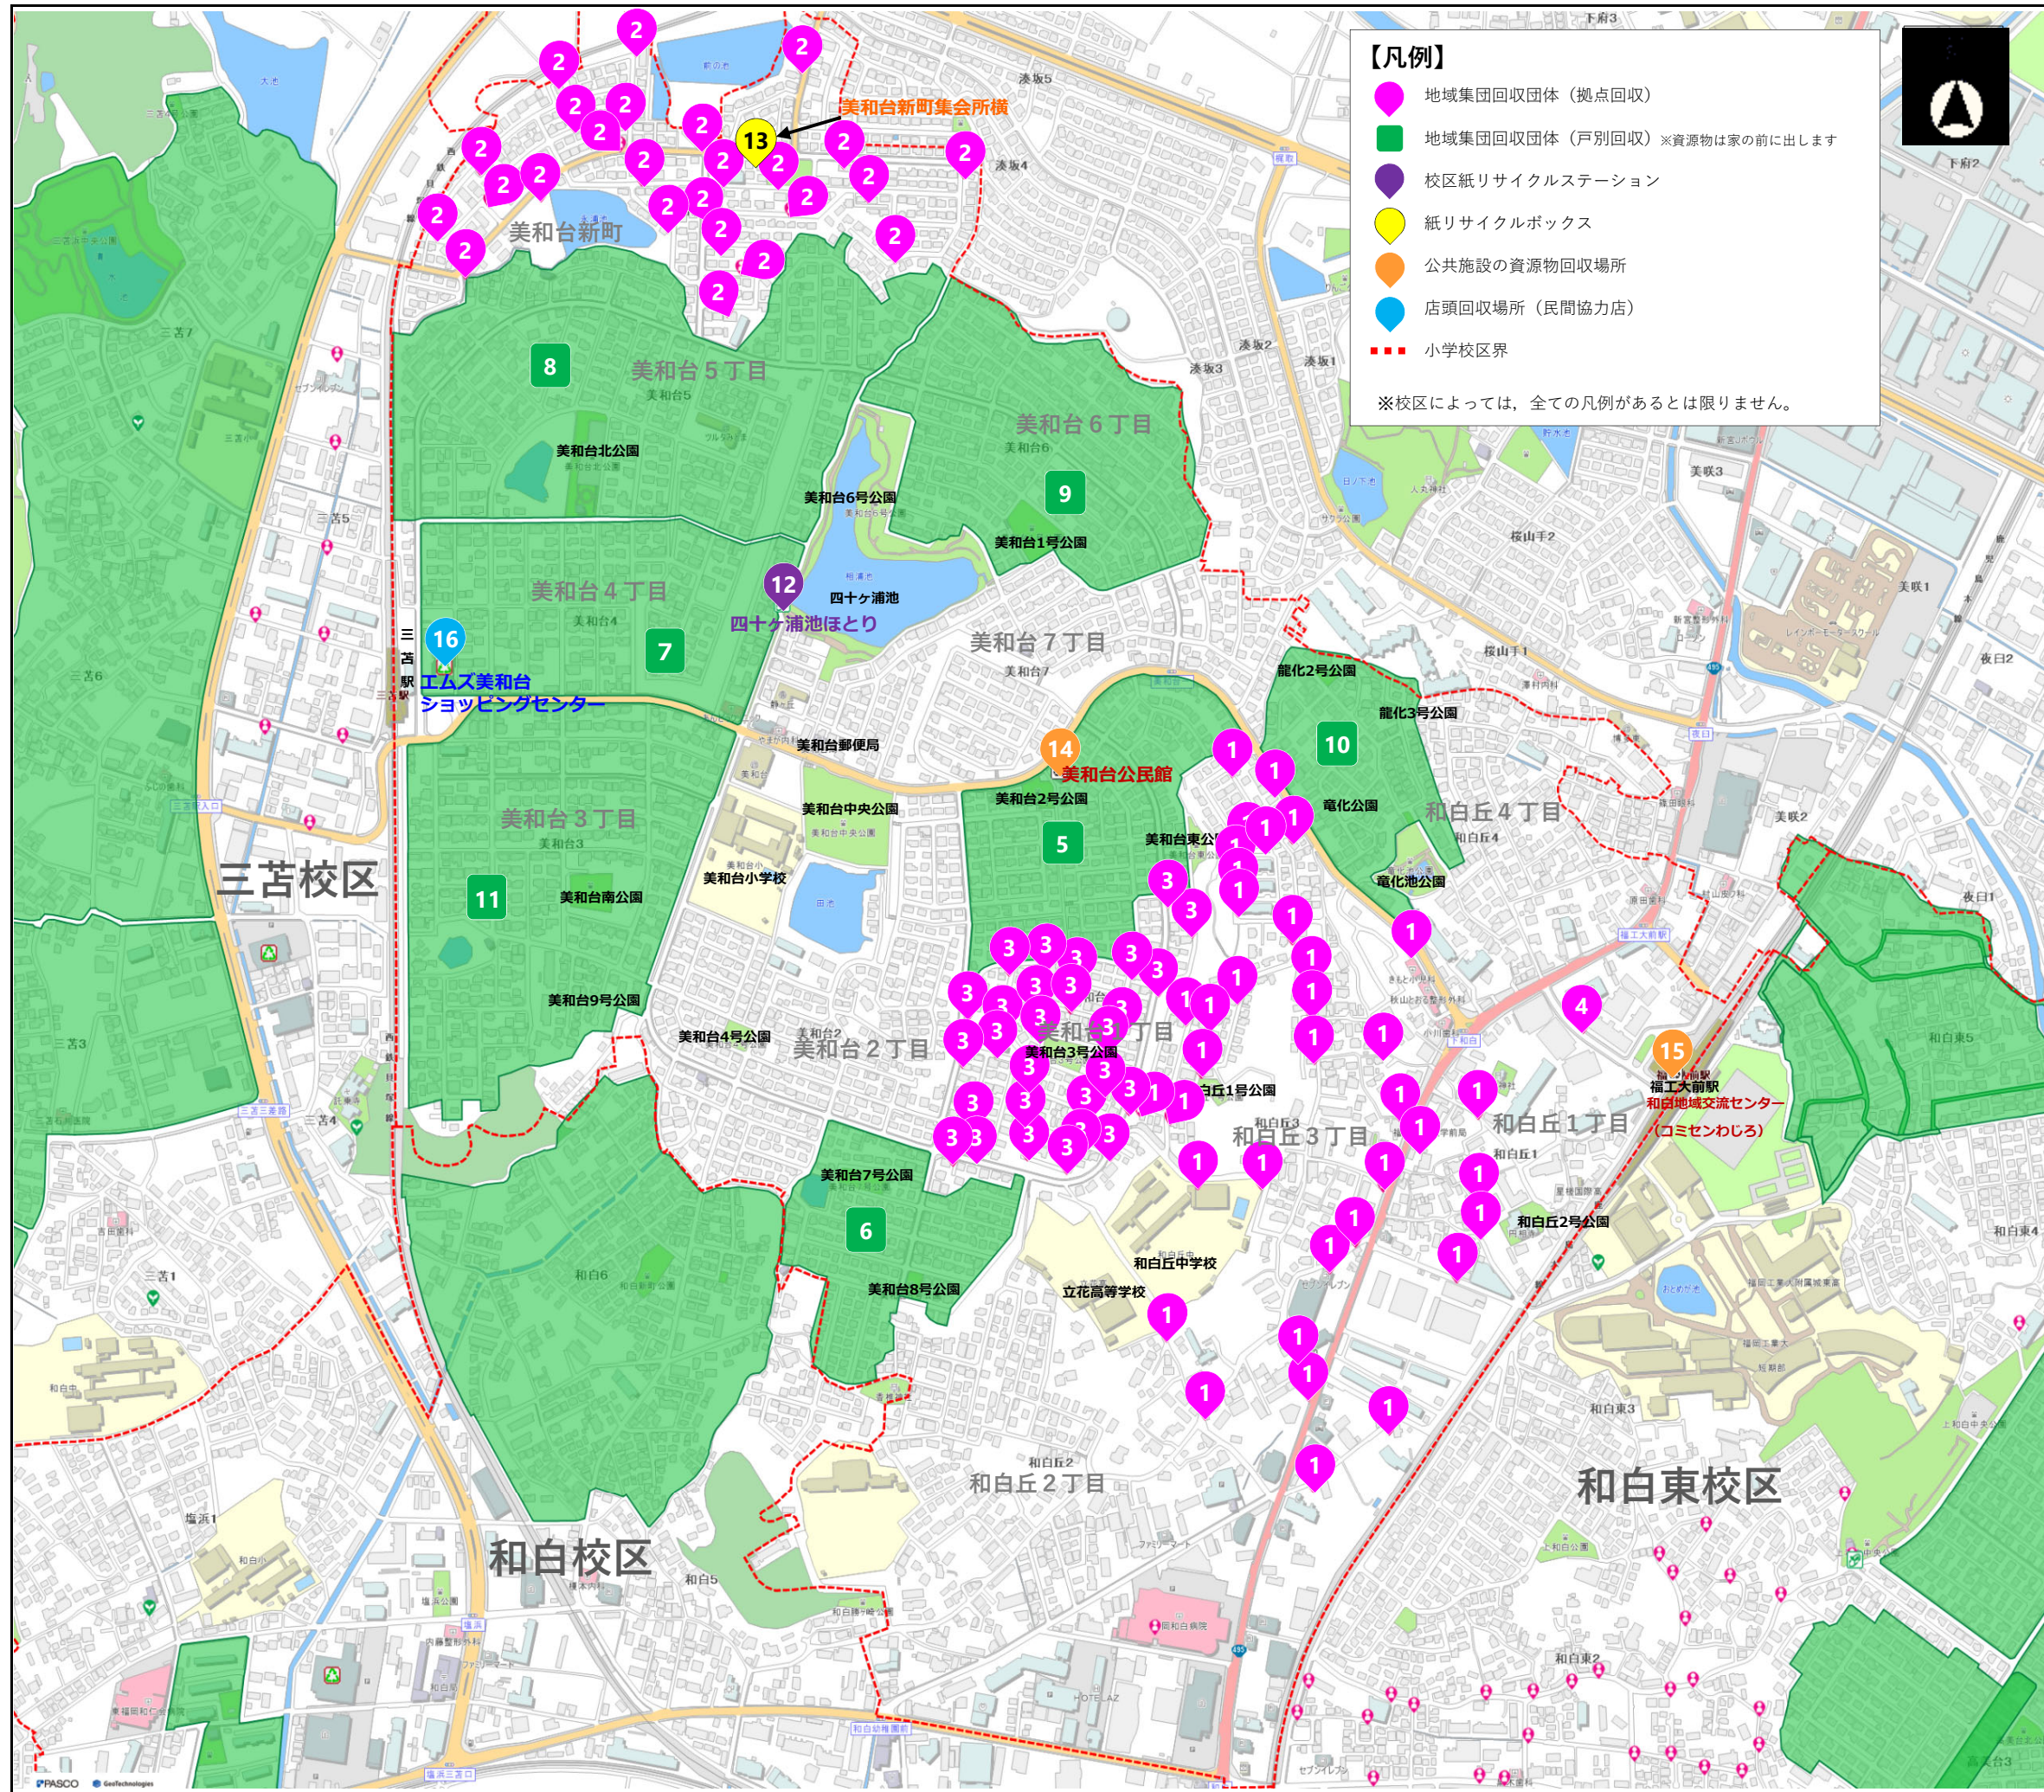

美和台校区

資源物回収場所 早わかりマップ

このマップは、一目で資源物の回収場所が分かるように、校区内の資源物回収団体や回収日時等を掲載しています。

マップに掲載している回収場所は、誰でも利用できるよ！
利用しやすいところに出してね！

福岡市内全域の回収場所は「福岡市Webまっぷ」で調べることができます。
QRコードを読み取って、住所などから検索！

【問い合わせ先】
東区生活環境課 TEL092-645-1024
環境局ごみ減量推進課 TEL092-711-4039

【凡例】

- 地域集団回収団体（拠点回収）
- 地域集団回収団体（戸別回収）※資源物は家の前に出します
- 校区紙リサイクルステーション
- 紙リサイクルボックス
- 公共施設の資源物回収場所
- 店頭回収場所（民間協力店）
- 小学校区界

※校区によっては、全ての凡例があると限りません。

下府2

下府3

下府4

下府5

下府6

下府7

下府8

下府9

下府10

下府11

下府12

下府13

下府14

下府15

下府16

下府17

下府18

下府19

下府20

下府21

下府22