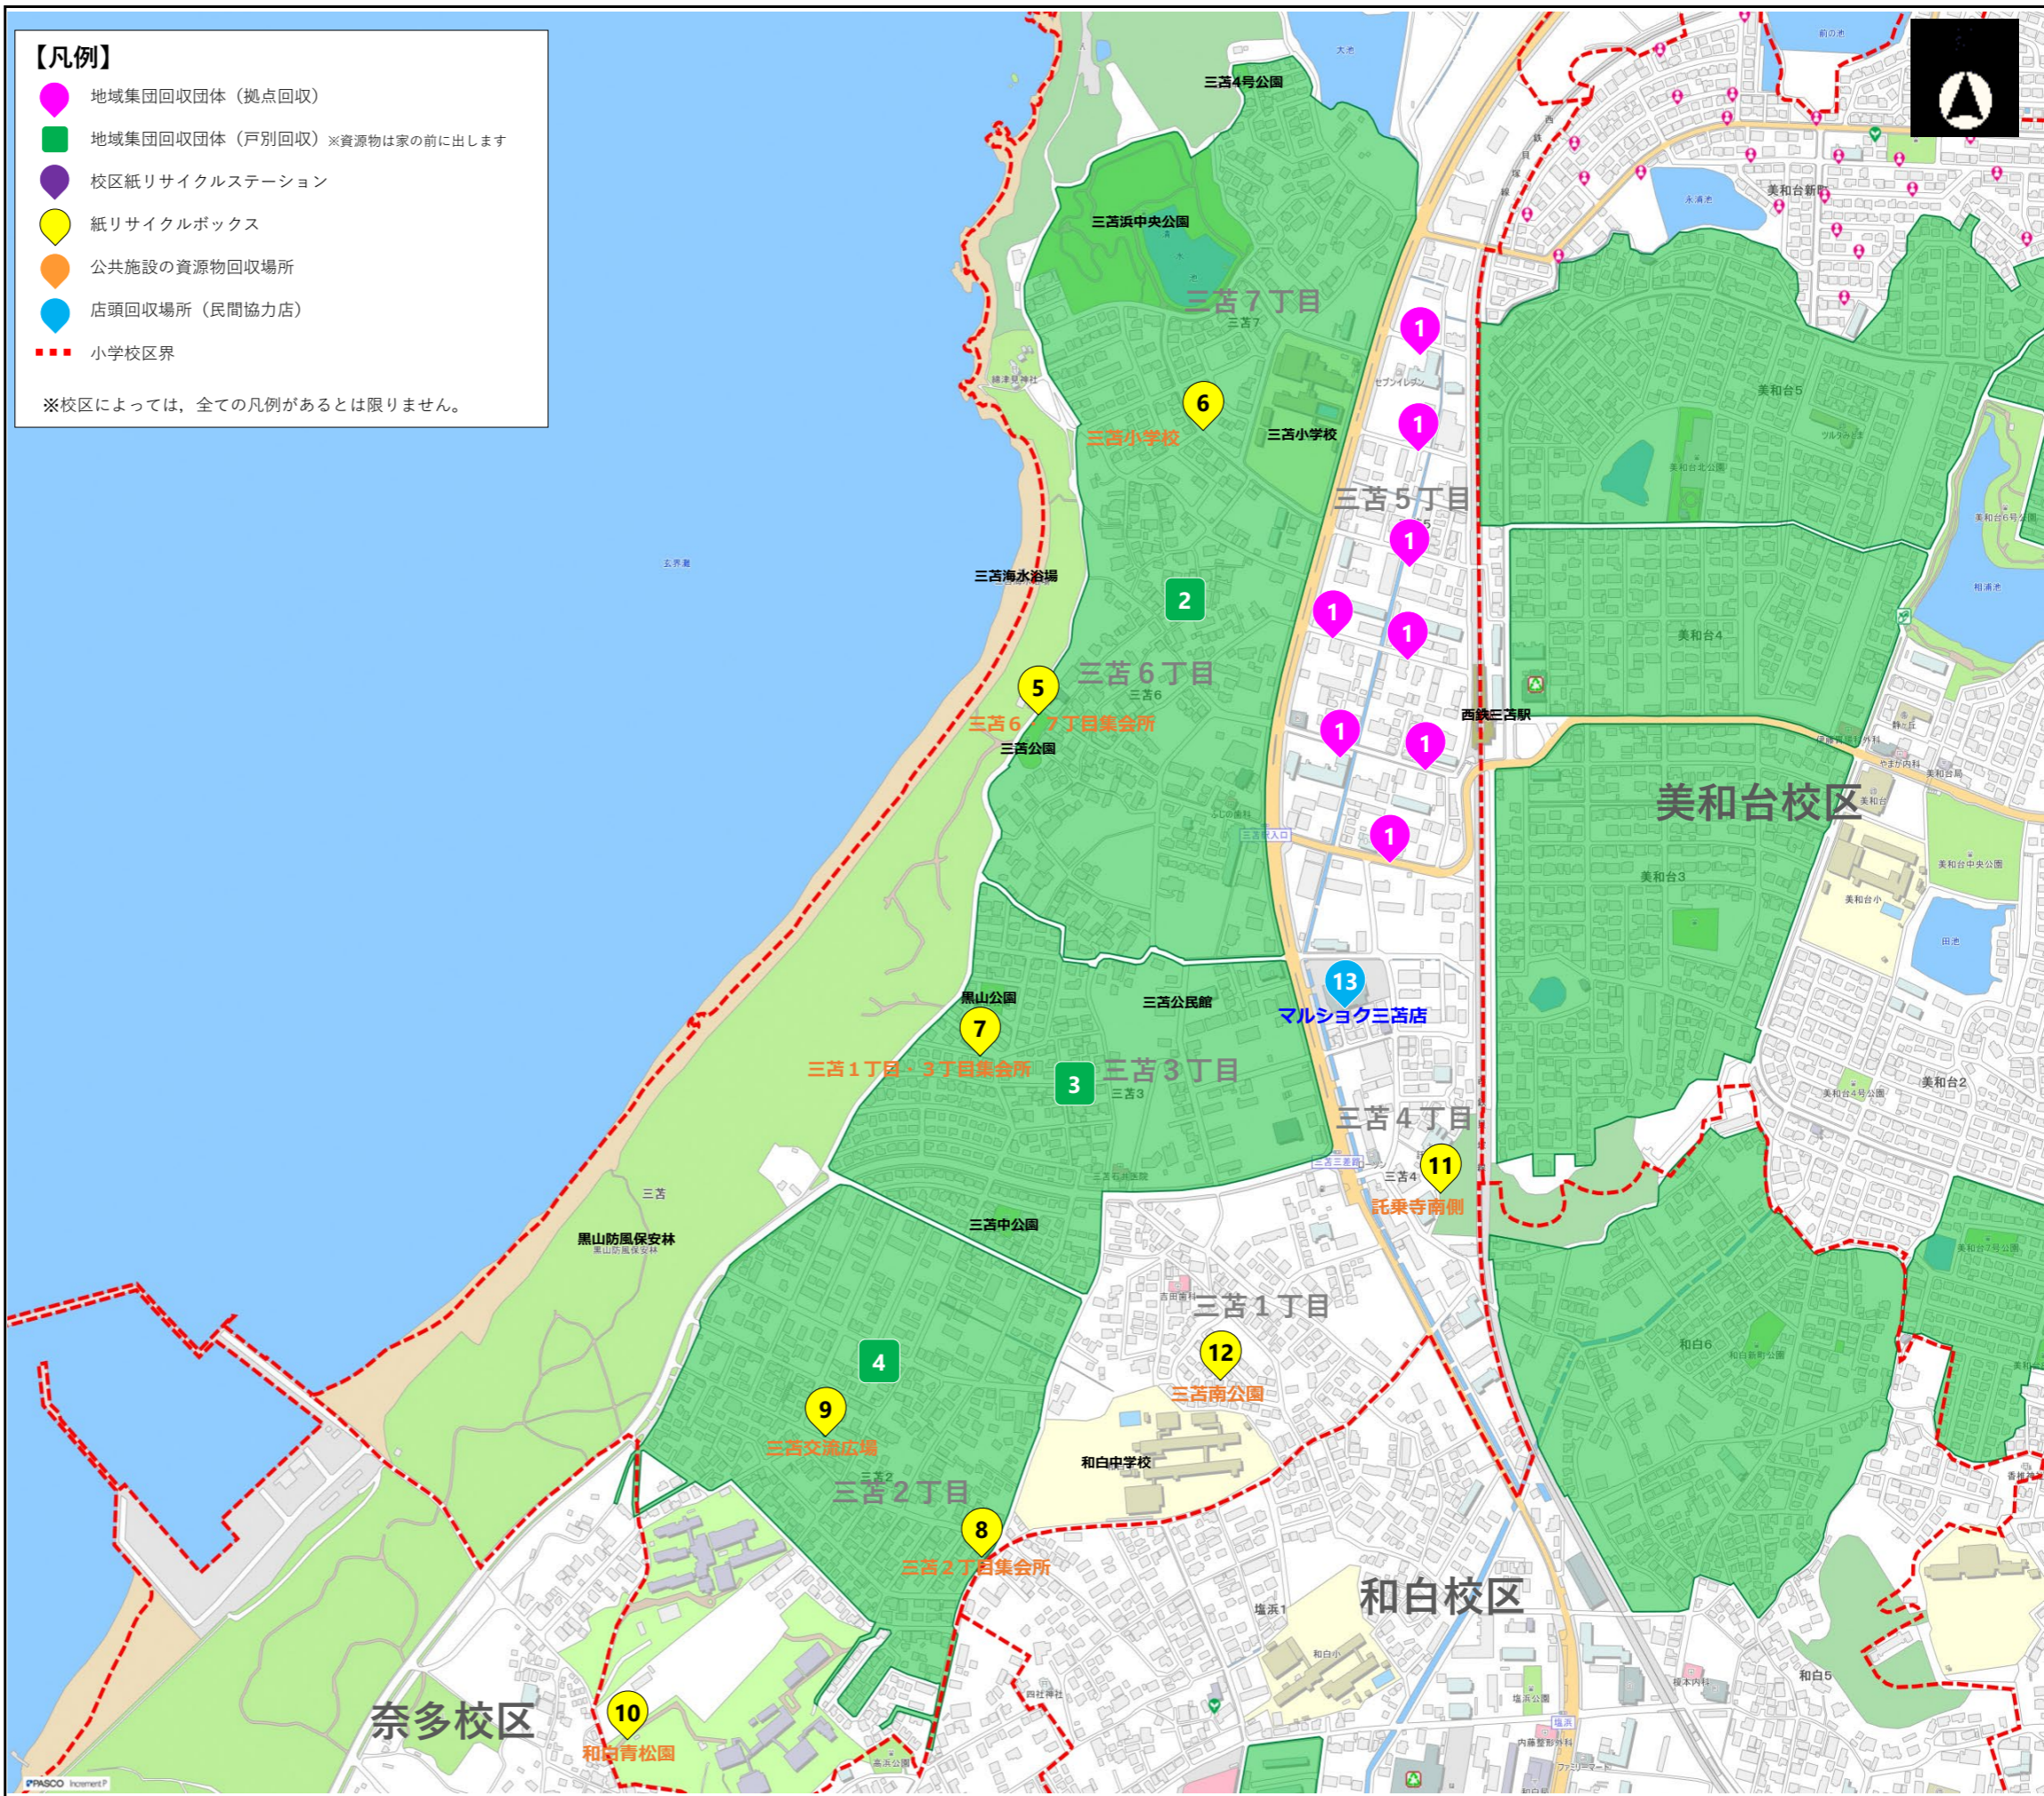

三苦校区

資源物回収場所 早わかりマップ

このマップは、一目で資源物の回収場所が分かるように、校区内の資源物回収団体や回収日時等を掲載しています。

マップに掲載している回収場所は、誰でも利用できるよ！
利用しやすいところに出してね！

福岡市内全域の回収場所は「福岡市Webまっぷ」で調べることができます。

QRコードを読み取って、住所などから検索！

【問い合わせ先】

東区生活環境課

TEL092-645-1024

環境局ごみ減量推進課

TEL092-711-4039

【凡例】

- 地域集団回収団体（拠点回収）
- 地域集団回収団体（戸別回収）※資源物は家の前に出します
- 校区紙リサイクルステーション
- 紙リサイクルボックス
- 公共施設の資源物回収場所
- 店頭回収場所（民間協力店）
- 小学校区界

※校区によっては、全ての凡例があるとは限りません。

資源物の出し方

※回収する資源物や回収方法は団体によって異なります。ルールを守って出しましょう。

○校区紙リサイクルステーション、紙リサイクルボックス、公共施設の資源物回収場所、店頭回収場所(民間協力店)は令和4年3月末現在の情報です。

資源物の回収場所

校区紙リサイクルステーション

設置場所	回収日	回収時間	回収品目
	回収品目		
紙リサイクルボックス			
設置場所	回収日	回収時間	回収品目
	回収品目		
5 三苦6・7丁目集会所 (三苦6-9-16)	土・日曜日	10:00~18:00	古紙
6 三苦小学校グラウンド西側 30m先 (三苦7丁目15)	毎週土・日曜日	10:00~18:00	古紙
7 三苦1丁目・3丁目集会所 (三苦3-26-1)	水・土・日曜日	10:00~18:00	古紙
8 三苦2丁目集会所 (三苦2-17-1)	毎日	9:00~17:00	古紙, アルミ缶, びん類
9 三苦交流広場 (三苦2丁目14)	毎日	9:00~17:00	古紙, アルミ缶, びん類
10 和白清松園 (三苦2-30-1)	毎日	9:00~18:00	古紙
11 託乗寺南側 (三苦4-1047-1)	毎週日, 水曜日	9:00~18:00, 冬時間9:00~17:00	古紙, アルミ缶, リターナブルびん
12 三苦南公園 (三苦1丁目8)	毎週水・日曜日	9:00~18:00	古紙, 空き缶, リターナブルびん

公共施設の資源物回収場所

名称	回収時間	回収品目
箱崎校区 東区役所	9:00~17:00 (※年末年始(12/29~1/3)は休み)	古紙, アルミ缶, スチール缶, 空きびん, ペットボトル, 紙パック, 白色トレイ, 蛍光管, 乾電池, 水銀体温計・水銀温度計・水銀血圧計, 生ごみ堆肥化物, 食用油, 小型電子機器, 小型充電式電池

店頭回収場所 (民間協力店)

店舗名	回収品目
13 マルショク 三苦店	ペットボトル, 空きびん