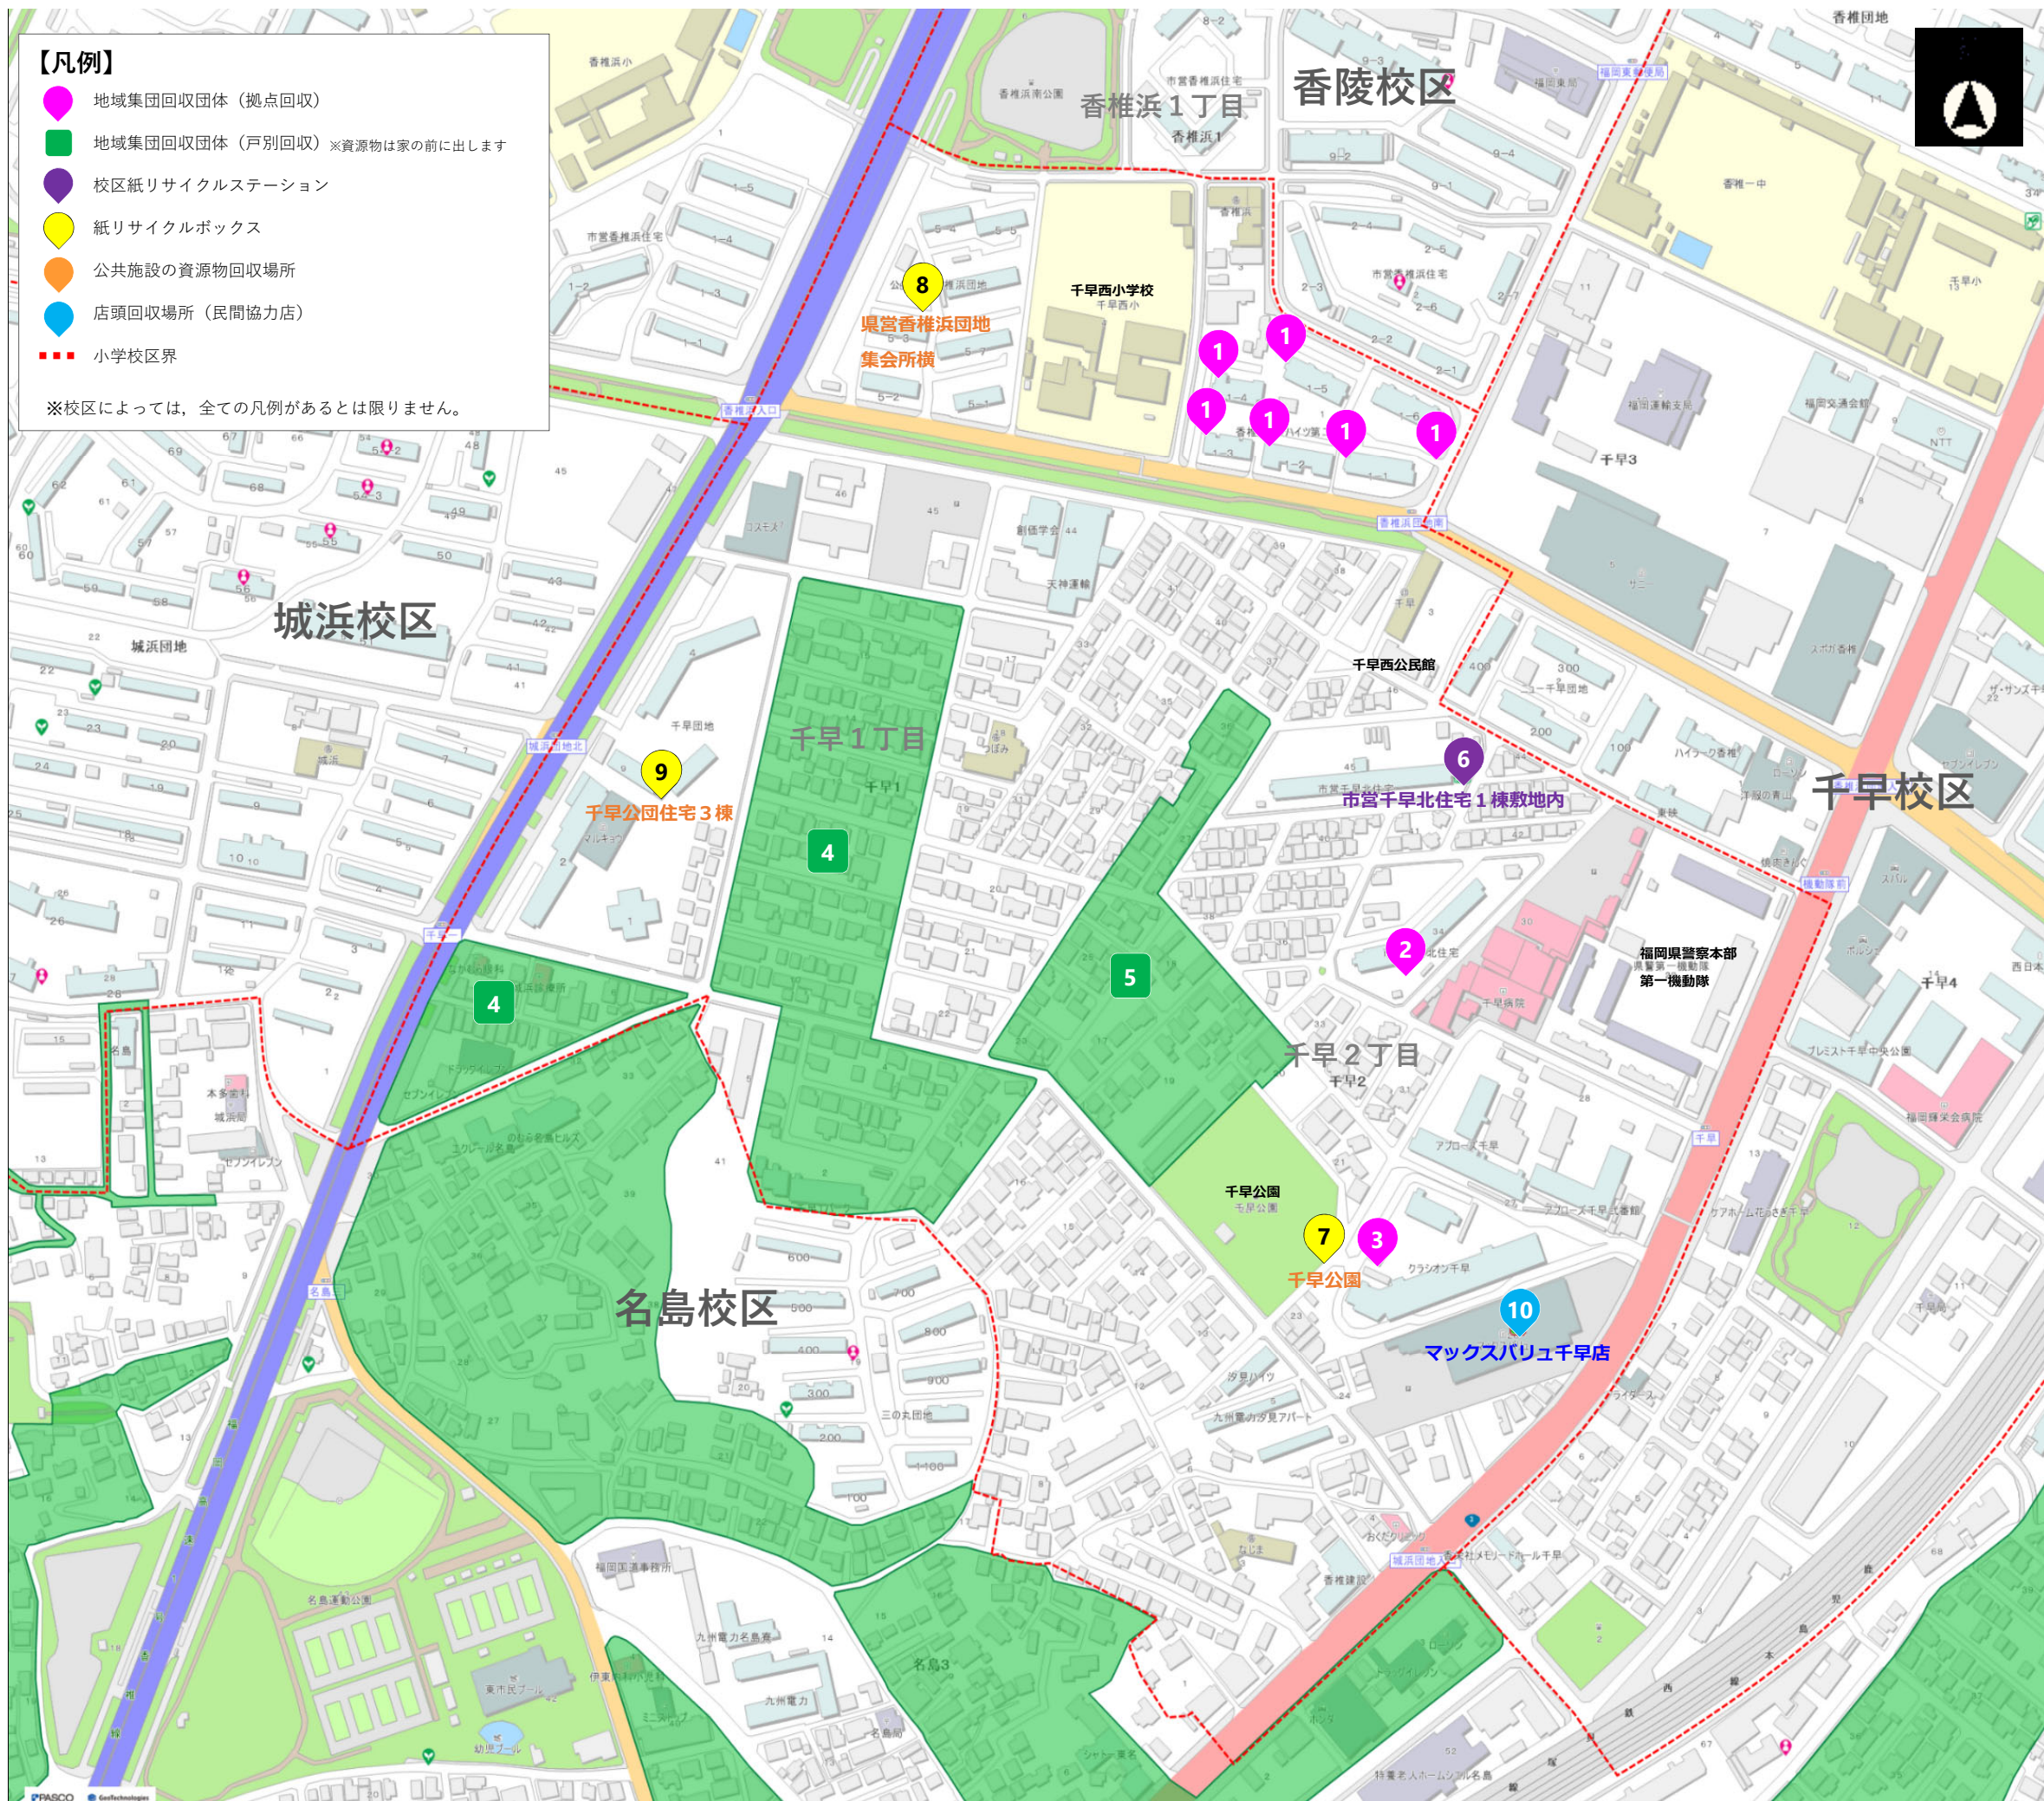

千早西校区

資源物回収場所 早わかりマップ

このマップは、一目で資源物の回収場所が分かるように、校区内の資源物回収団体や回収日時等を掲載しています。

マップに掲載している回収場所は、誰でも利用できるよ！
利用しやすいところに出してね！

福岡市内全域の回収場所は「福岡市Webまっぷ」で調べることができます。
QRコードを読み取って、住所などから検索！

【問い合わせ先】
東区生活環境課 TEL092-645-1024
環境局ごみ減量推進課 TEL092-711-4039

資源物の回収場所

校区紙リサイクルステーション			
設置場所	回収日	回収時間	
	回収品目		
6 市営千早北住宅 1棟敷地内 (千早2丁目45)	毎週土・日 曜日	9:00~ 17:00	
	古紙, アルミ缶, びん類, 廃食用油, 布類		

紙リサイクルボックス			
設置場所	回収日	回収時間	
	回収品目		
7 千早公園 (千早2丁目22)	毎週土・日曜日※ 小学校運動会, お盆, 校区体育祭, 年末年始は閉鎖	8:30~17:00	
	古紙		
8 県営香椎浜団地 集会所横 (香椎浜1丁目5)	毎週土・日 曜日	9:00~17:00	
	古紙		
9 千早公団住宅 3棟 (千早1丁目9)	毎週土・日 曜日	9:00~17:00	
	古紙		