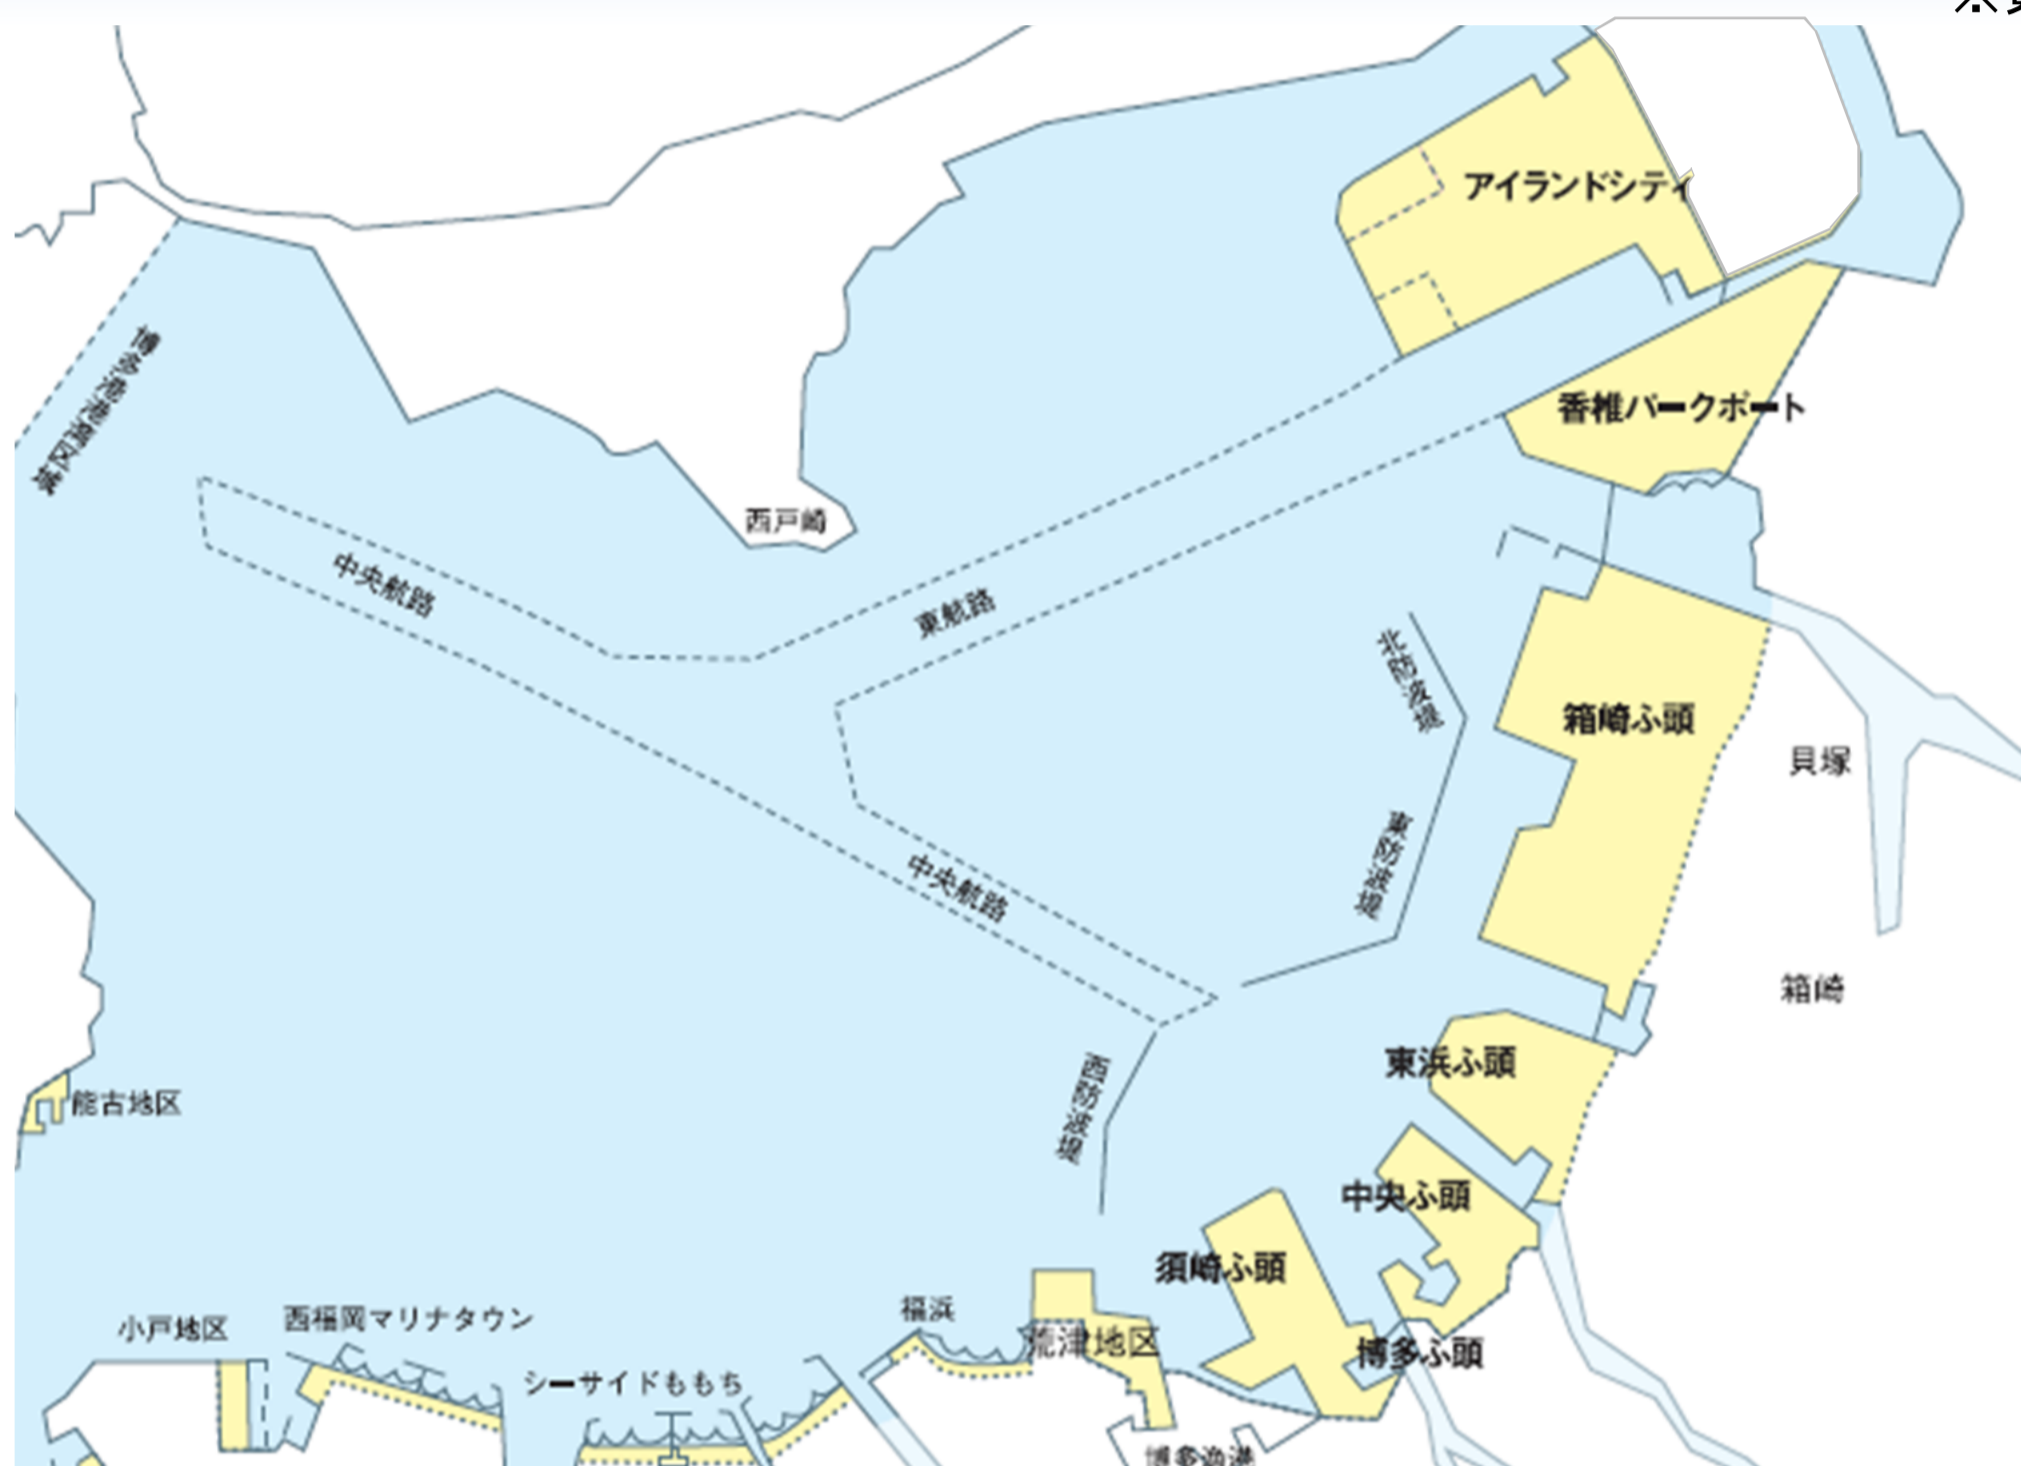

道路の異状 お知らせください！

下記の地区が臨港地区です

※黄色着色部

これらの異状は**大事故**につながるおそれがあります

道路の陥没

側溝の破損

舗装のひび割れ

異状をみつけたら