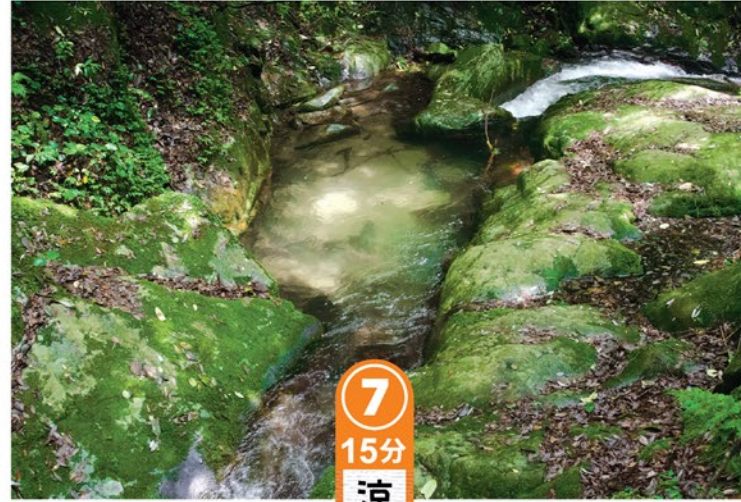

1
0分
溪谷入口看板

3
6分
不動明王

2
4分
溪谷見取図

6
14分
鮎返りの滝

8
15分
ダレ岩

4
9分
むくろうじ瀧

7
15分
涼みヶ峽

9
17分
矢瀧滝

5
12分
二瀬岩

10
20分
風涼峽