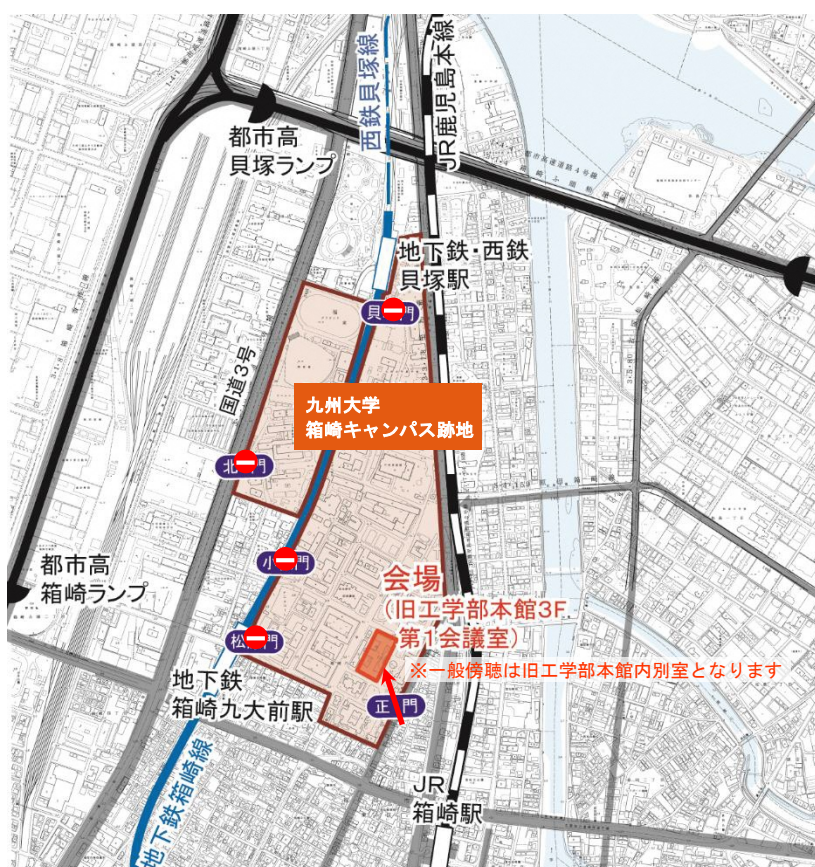

会場までのアクセス

場 所：九州大学箱崎キャンパス跡地内旧工学部本館3F 第1会議室

○JR鹿児島本線 「箱崎駅」下車

○地下鉄箱崎線 「箱崎九大前駅」下車

○西鉄貝塚線 「貝塚駅」下車

※来場の際は、公共交通機関をご利用ください。

※会場への入口は正門のみとなっておりますのでご注意ください。