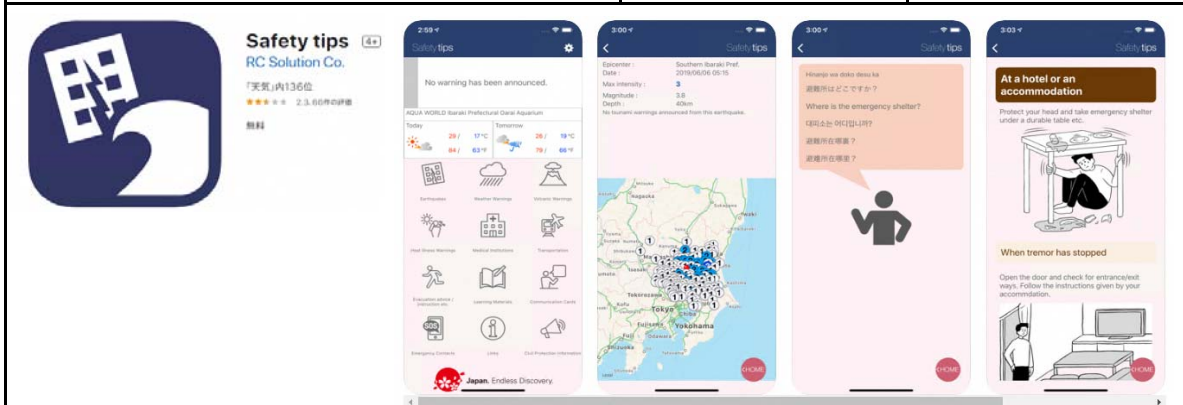

<p>① Safety tips (Ứng dụng)</p>	<p>For Android</p> 	<p>For iPhone</p> 
--	---	---

Ở Nhật Bản, khi có nguy hiểm như khi xảy ra thiên tai (khi mưa lớn, khi bão đến, khi xảy ra động đất, khi sóng thần đến v.v.) v.v., thì được thông báo qua điện thoại di động.