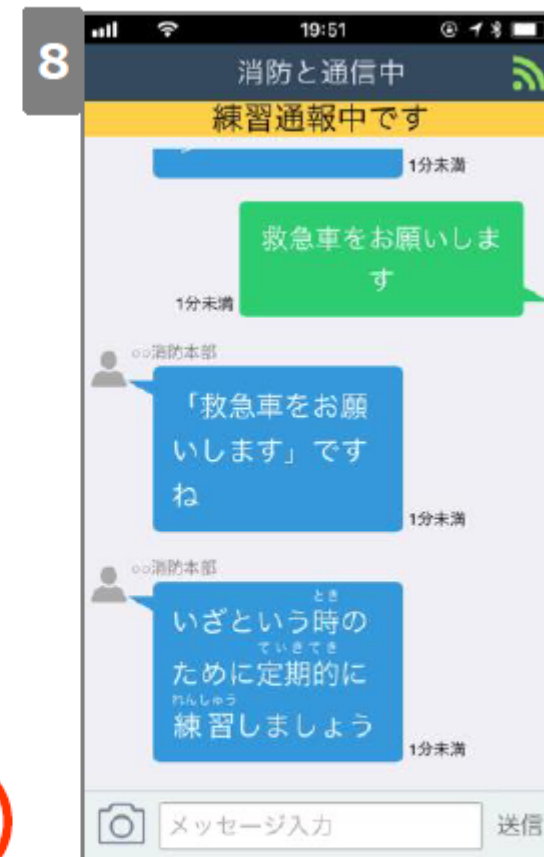

福岡市消防局

Fukuoka City Fire Prevention Bureau

NET119緊急通報システム

練習通報
(スマートフォン)

通報の体験ができます。
消防に通報されません

練習通報の操作手順

通報画面で[練習]を選択します。

画面上部に「練習通報中です」と表示されます。通報種別を選択します。

位置情報を選択します。

[スライドで通報]のボタンをスライドします。

練習通報の操作手順

「消防呼び出し中」が表示されます。

機械が定期的にメッセージを送ってきます
質問に対して選択肢を選択して回答します。

キーボード入力して送信します。

練習が終わると、練習通報は自動で終話します。