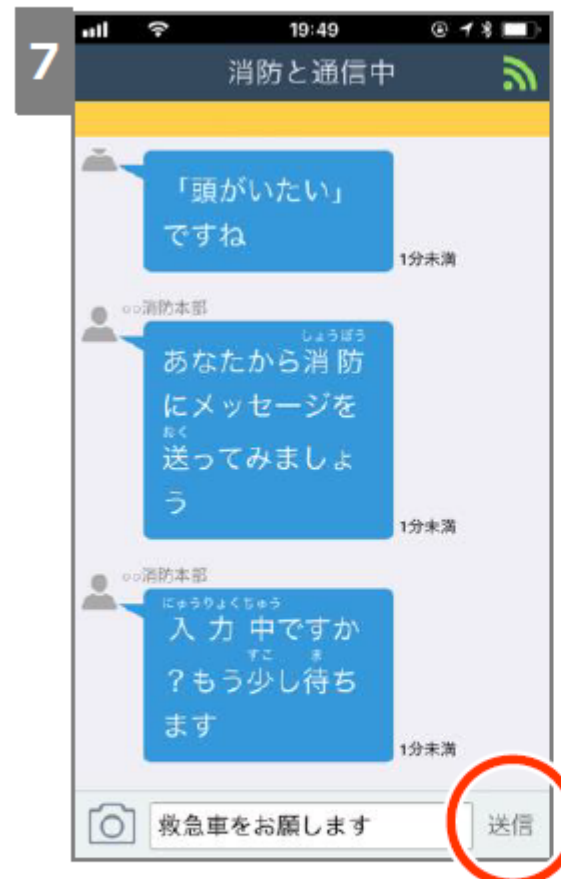

福岡市消防局

Fukuoka City Fire Prevention Bureau

NET119緊急通報システム

練習通報
(スマートフォン)

通報の体験ができます。
消防に通報されません

練習通報の操作手順

通報画面で[練習]を選択します。

画面上部に「練習通報中です」と表示されます。通報種別を選択します。

位置情報を選択します。

[スライドで通報]のボタンをスライドします。

練習通報の操作手順

「消防呼び出し中」が表示されます。

機械が定期的にメッセージを送ってきます
質問に対して選択肢を選択して回答します。

キーボード入力して送信します。

練習が終わると、練習通報は自動で終話します。