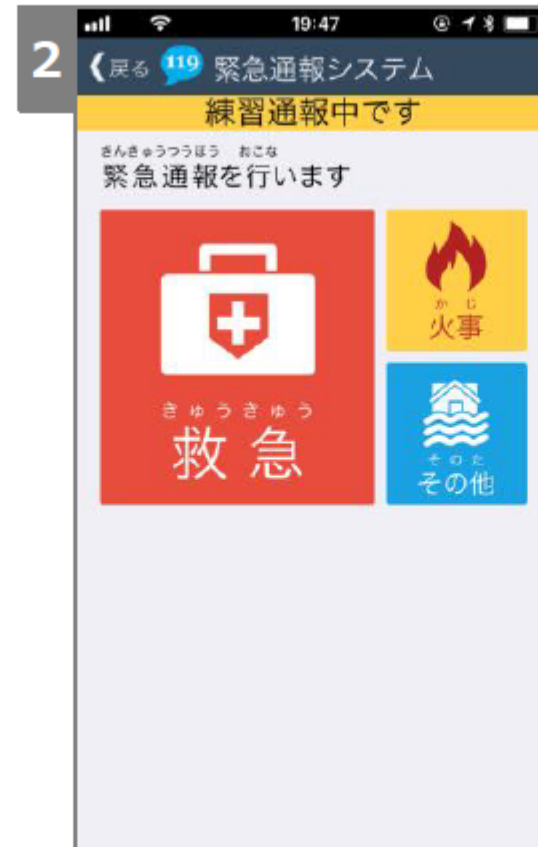

福岡市消防局

Fukuoka City Fire Prevention Bureau

NET119緊急通報システム

練習通報
(スマートフォン)

通報の体験ができます。
消防に通報されません

練習通報の操作手順

通報画面で[練習]を選択します。

画面上部に「練習通報中です」と表示されます。通報種別を選択します。

位置情報を選択します。

[スライドで通報]のボタンをスライドします。

練習通報の操作手順

「消防呼び出し中」が表示されます。

機械が定期的にメッセージを送ってきます
質問に対して選択肢を選択して回答します。

キーボード入力して送信します。

練習が終わると、練習通報は自動で終話します。