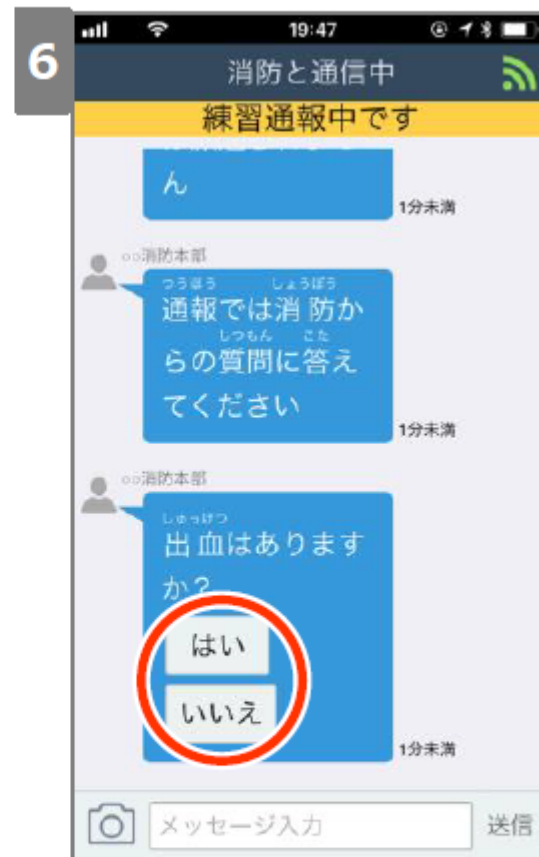

福岡市消防局

Fukuoka City Fire Prevention Bureau

NET119緊急通報システム

練習通報
(スマートフォン)

通報の体験ができます。
消防に通報されません

練習通報の操作手順

通報画面で[練習]を選択します。

画面上部に「練習通報中です」と表示されます。通報種別を選択します。

位置情報を選択します。

[スライドで通報]のボタンをスライドします。

練習通報の操作手順

「消防呼び出し中」が表示されます。

機械が定期的にメッセージを送ってきます
質問に対して選択肢を選択して回答します。

キーボード入力して送信します。

練習が終わると、練習通報は自動で終話します。