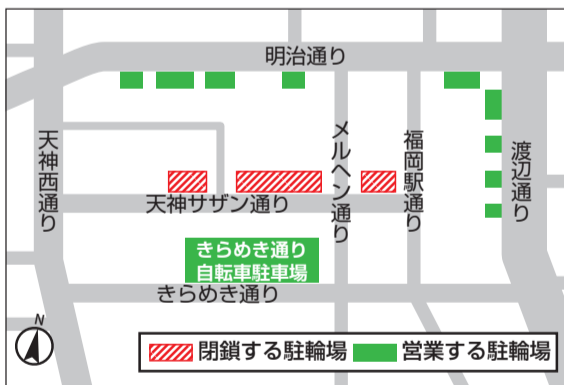

ちょこっとお出かけマップ

「歴史・文化説明板」があり、地域の歴史やゆかりの人物について知る

コースには、区が設置した「歴史・文化説明板」があり、地域の歴史やゆかりの人物について知る

1月4日から区ホームページ「ちょこっとお出かけマップ」を掲載
コロナ禍により遠出が困難な中、身近な地域の魅力を再発見してもらおうと、区は地下鉄の駅を中心に1時間以内で回れる「ちょこっとお出かけマップ」をホームページに掲載します。
コースには、区が設置した「歴史・文化説明板」があり、地域の歴史やゆかりの人物について知る

1月4日から区ホームページ「ちょこっとお出かけマップ」を掲載

高齢者作品展

高齢者が制作した絵画・書・写真・工芸などの作品展です。期1月19日(火)～24日(日)の午前9時半～午後5時半所市美術館ギャラリーC無料期区老人クラブ連合会(☎718-1140 771-4955)

「書」部門の受賞作品

参加しませんか

天神サザン通りの路上駐輪場を閉鎖します

歩行者空間を確保するため、天神サザン通りの路上駐輪場を1月20日(水)午前6時に閉鎖します。以降はきらめき通り自転車駐車場など近隣の駐輪場を利用してください。園区地域整備課(☎718-1073 718-1079)

所得税などの確定申告会場のお知らせ

期2月1日(月)～3月15日(月)の午前9時～午後4時。2月21日(日)と28日(日)を除く土日祝日は休み。※受け付け人数の状況によっては、早めに受け付けを終了し、後日の来所をお願いする場合があります所ソラリアステージビル6階西鉄ホール(天神二丁目)園福岡税務署 ☎771-1151(自動音声案内) 411-0124(聴覚障がい者用)※期間中は税務署での受け付けは行いません。感染拡大防止のため、できるだけ会場への来所を避け、e-Taxを利用してください。