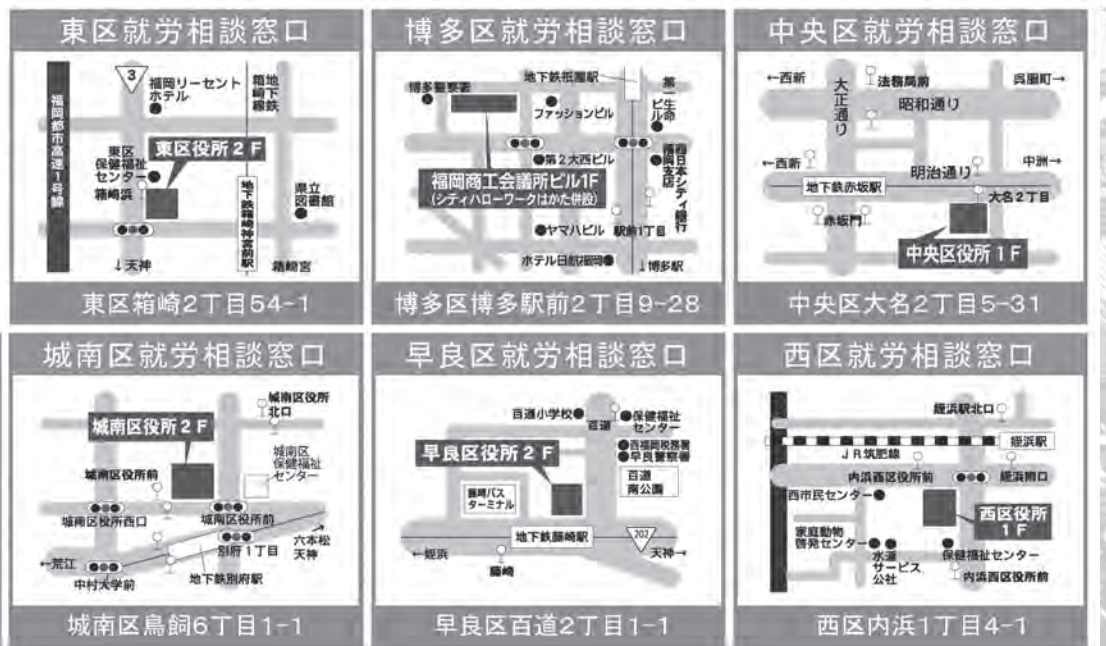

福岡市就労相談窓口

就職活動に関するさまざまな問題やお悩みをキャリアコンサルタント等の資格を持つ相談員と一緒に解決していきます

〈一般相談〉

キャリアコンサルタント
による相談

対象：15歳以上

日程：毎週 月曜日から金曜日
(祝日、年末年始除く)

〈ミドル世代相談〉

キャリアコンサルタント
による相談

対象：おおむね35歳～50歳
の就職氷河期世代

日程：毎週 月曜日から金曜日
(祝日、年末年始除く)

※博多区(福岡商工会議所1F)には、
専任の相談員を配置しています。

〈専門相談〉

臨床心理士による
相談

対象：15歳～49歳

日程：毎週 月・水・金曜日
(祝日、年末年始除く)

※博多区(福岡商工会議所1F)のみ。
保護者からの相談も受け付けています。

【場所・開設日】

	東区役所 2F	福岡商工会議所ビル1F	中央区役所 1F	アミカス 1F	城南区役所 2F	早良区役所 2F	西区役所 1F
最寄駅	○福岡市営地下鉄「箱崎宮前」 ○JR「箱崎」 ○西鉄バス「箱崎浜(東区役所前)」	○福岡市営地下鉄「祇園」 ○JR「博多駅」 ○西鉄バス「駅前1丁目」	○福岡市営地下鉄「赤坂」 ○西鉄大牟田線「西鉄福岡」 ○西鉄バス「大名2丁目」	○西鉄大牟田線「高宮」 ○西鉄バス「高宮駅前」	○福岡市営地下鉄「別府」 ○西鉄バス「城南区役所前」「城南区役所北口」	○福岡市営地下鉄「藤崎」 ○西鉄バス「藤崎」	○福岡市営地下鉄「姪浜」 ○西鉄バス「内浜西区役所前」
相談日	火・水・金曜日	月～金曜日	火・水曜日	月～金曜日 ※第二・最終火曜日休み	月・火曜日	木・金曜日	月・火・水曜日

相談
窓口

アクセスマップ

お問い合わせ・ご相談

福岡市就労相談窓口事務局

092-733-0717

利用
無料

受付時間：9時～17時(土日祝休み)

福岡市就労相談窓口事業は福岡市が株式会社九電ビジネスフロントに委託して実施している事業です。