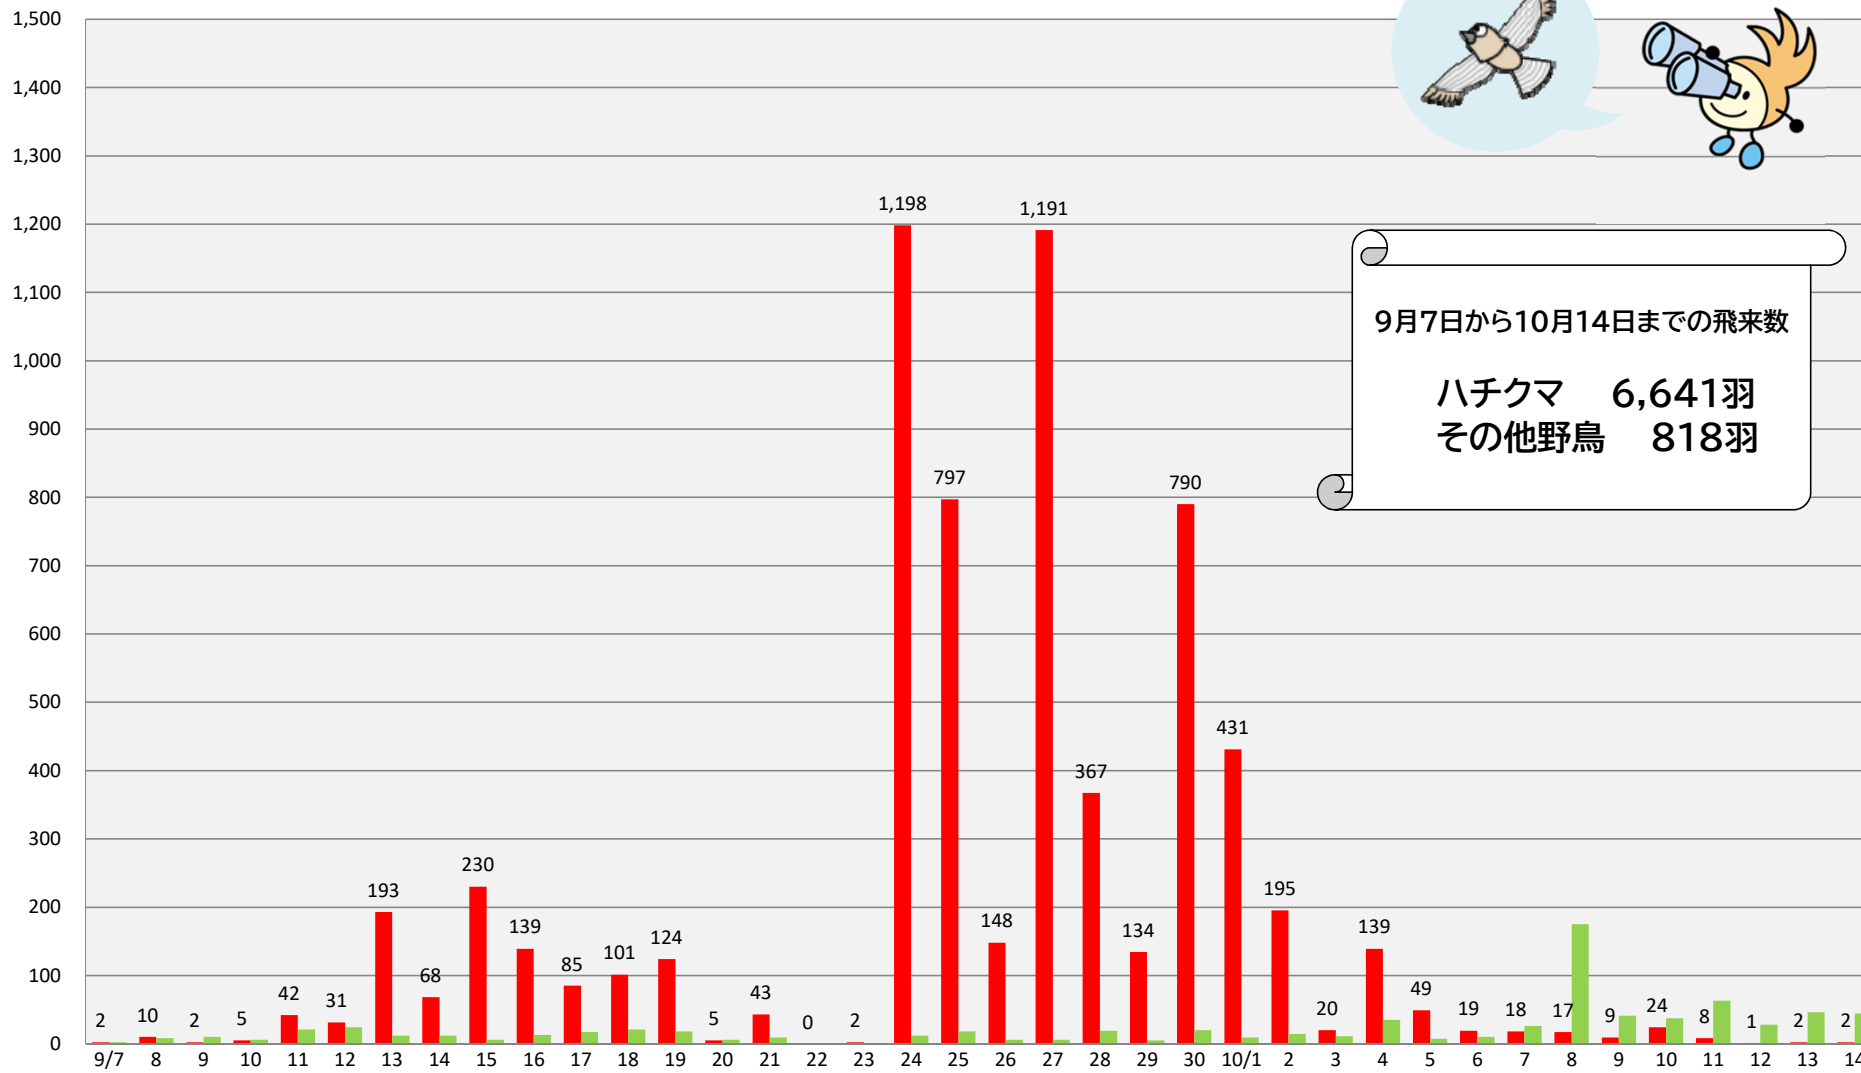

令和元年度 ハチクマ観察記録(片江展望台)

9月7日から10月14日までの飛来数
ハチクマ 6,641羽
その他野鳥 818羽

■ ハチクマ
 ■ その他の野鳥