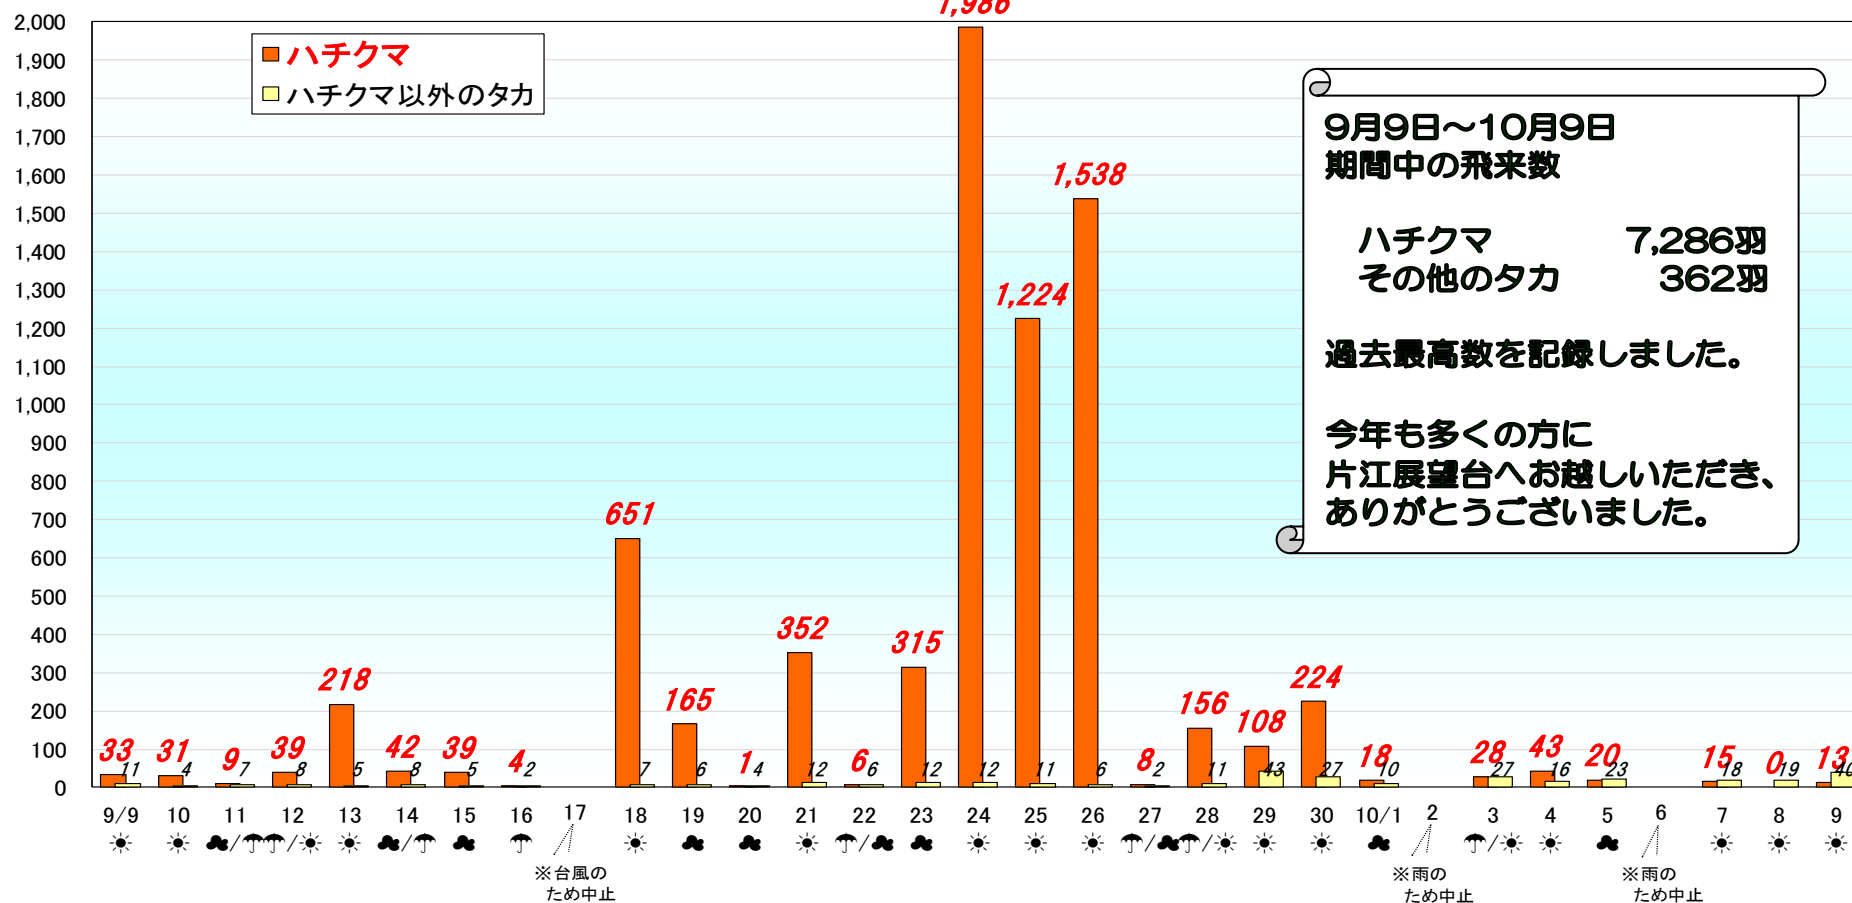

ハチクマ観測数をお知らせします!

平成29年度 ハチクマ観察記録 (片江展望台)

9月9日～10月9日
期間中の飛来数

ハチクマ	7,286羽
その他のタカ	362羽

過去最高数を記録しました。

今年も多くの方に
片江展望台へお越しいただき、
ありがとうございました。