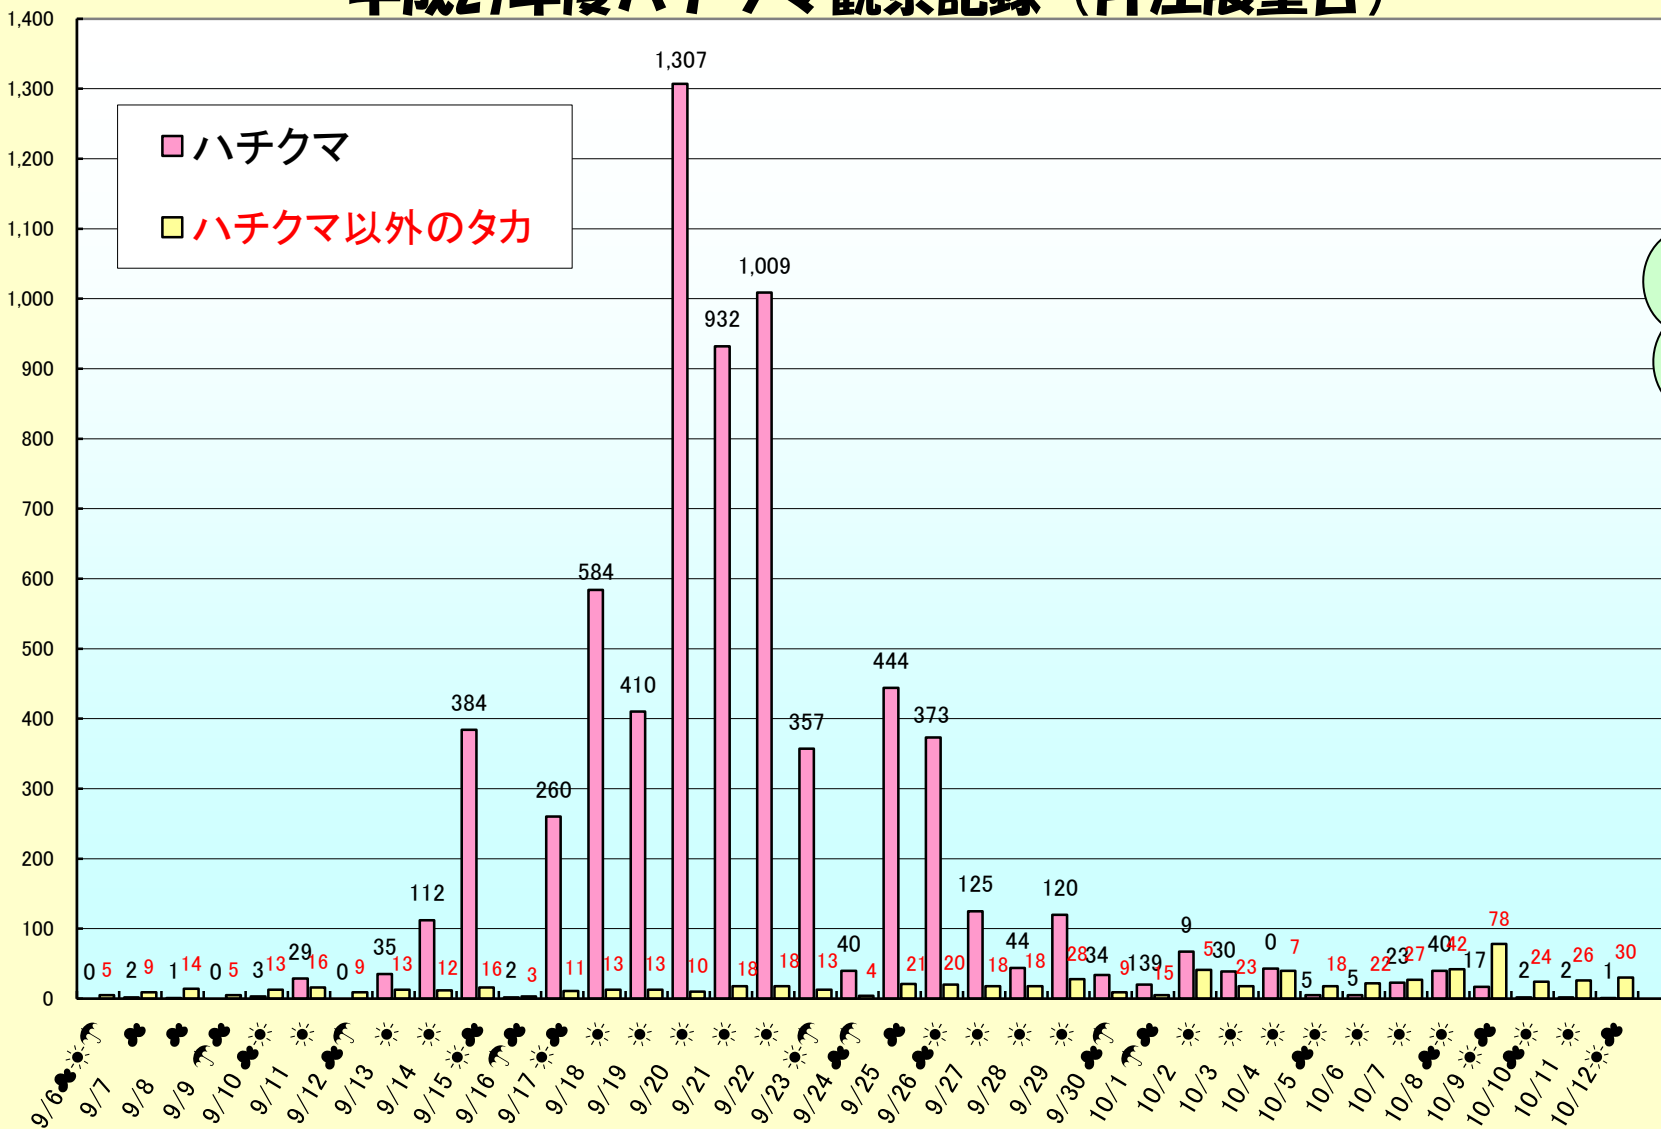

平成27年度ハチクマ観察記録（片江展望台）

(羽)

毎日の観測数をお知らせしています。