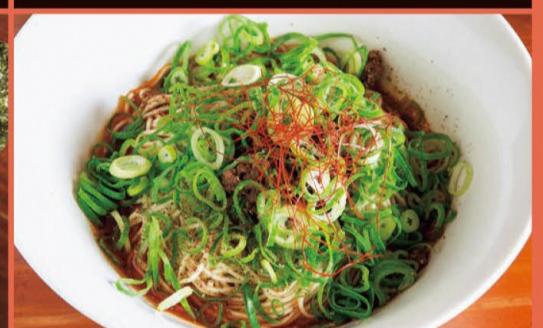

麺屋じゃらじゃら堂 / 井尻商店街振興組合