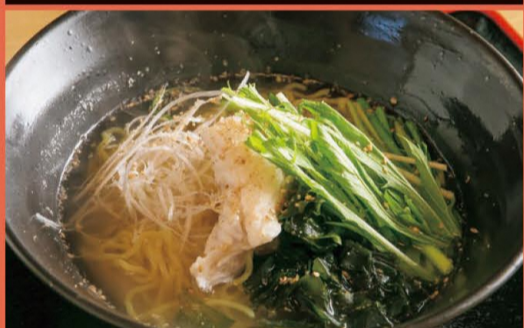

十色 / 名島商工連合会