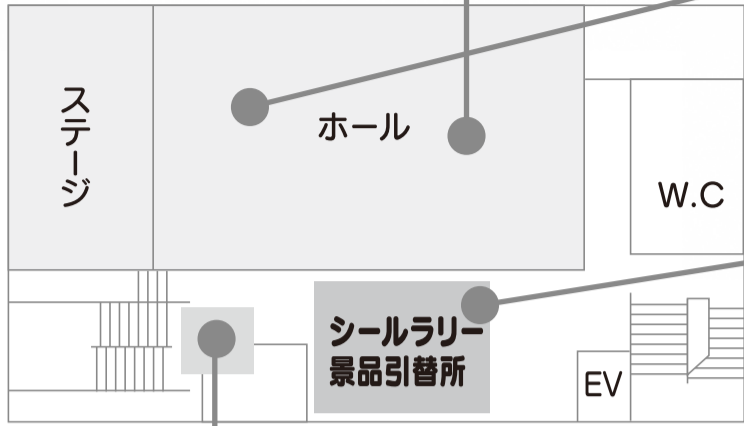

4F

★お茶でほとな交流を♪
～おうちや学校で読みたい絵本や本を囲んで～ 常時
(学校図書館よみかかせボランティアネットワーク)
●おすすめの絵本・本の展示と自由な交流スペース。コーヒーもあります♪

★図書館を楽しもう!
(総合図書館・各分館)

- ●「100冊の絵本」展示と読み聞かせ 常時
- ●なりきり図書館員 } 10:30～12:45
- ●なりきり絵本キャラ } 13:30～14:30
- ●図書館紹介パネル及びレファレンスヒント集等 展示配布
- ●おとうさんによるおはなし会 (どなたでも) 13:00～13:30
- ●**コラボ** 中学生と図書館員によるビブリオバトル (小学生以上) 15:00～16:00

★本屋さんやってきました! 常時
～展示されている本が買えるよ～
(福岡県書店商業組合)
●各ブースで紹介している絵本も販売しています。

シールラリー景品引替所
2F受付で台紙を配っています。

スタンダードがやってくる!

3F

★YA (ヤングアダルト) BOOKコーナー
(総合図書館・各分館)

- ●YA会発行のYA通信の書評についてのPOPとその本の展示 常時
- ●YA世代向けのボードゲーム等 (小学校高学年以上) 10:30～11:30 14:00～15:00