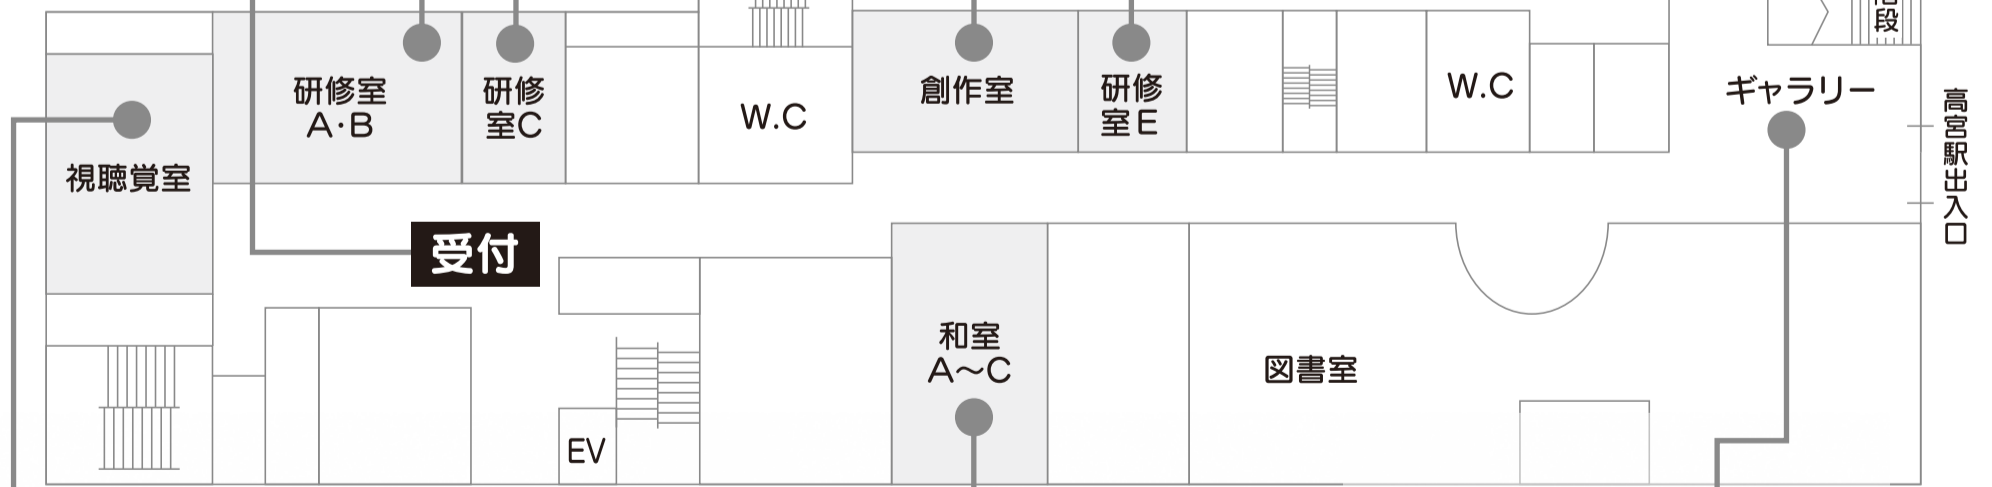

- パネルシアター } 10:50～12:00
- エプロンシアター } 12:10～13:20
- 大型絵本の読み聞かせ } 13:30～14:40
- 折り紙あそび } 14:50～16:00 (6歳以下)

★本×中学生 = ∞!
～工作コーナー + 名作絵本レシピ～
 (福岡市立中学校)

- 工作コーナー しおり・ブックカバーなど (6歳以上) 三宅中・軽運動室B } 10:30～12:00 高宮中・創作室 } 13:00～16:00
- 名作絵本のお料理レシピの展示 (創作室のみ) 常時

シールラリー台紙配布所
 会場を回り、シールを集めて
 素敵な景品をもらおう!
 ★印のブースでシールがもらえます。

休憩所 常時
 ※飲食はこちらでのみ
 お願いします。

授乳室は
 1Fにあります。

★本×中学生 = ∞!
～読み聞かせ + We♥Books + POP～
 (福岡市立中学校)

- 中学生による読み聞かせや紙芝居 (どなたでも) 10:30～11:30 (平尾中) 11:30～12:30 (香椎第1中) 12:30～14:30 (長丘中・城南中・吉塚中) 14:30～15:30 (春吉中)
- 福岡市中学生 & 先生のWe♥Books 常時
- POP等展示コーナー 常時